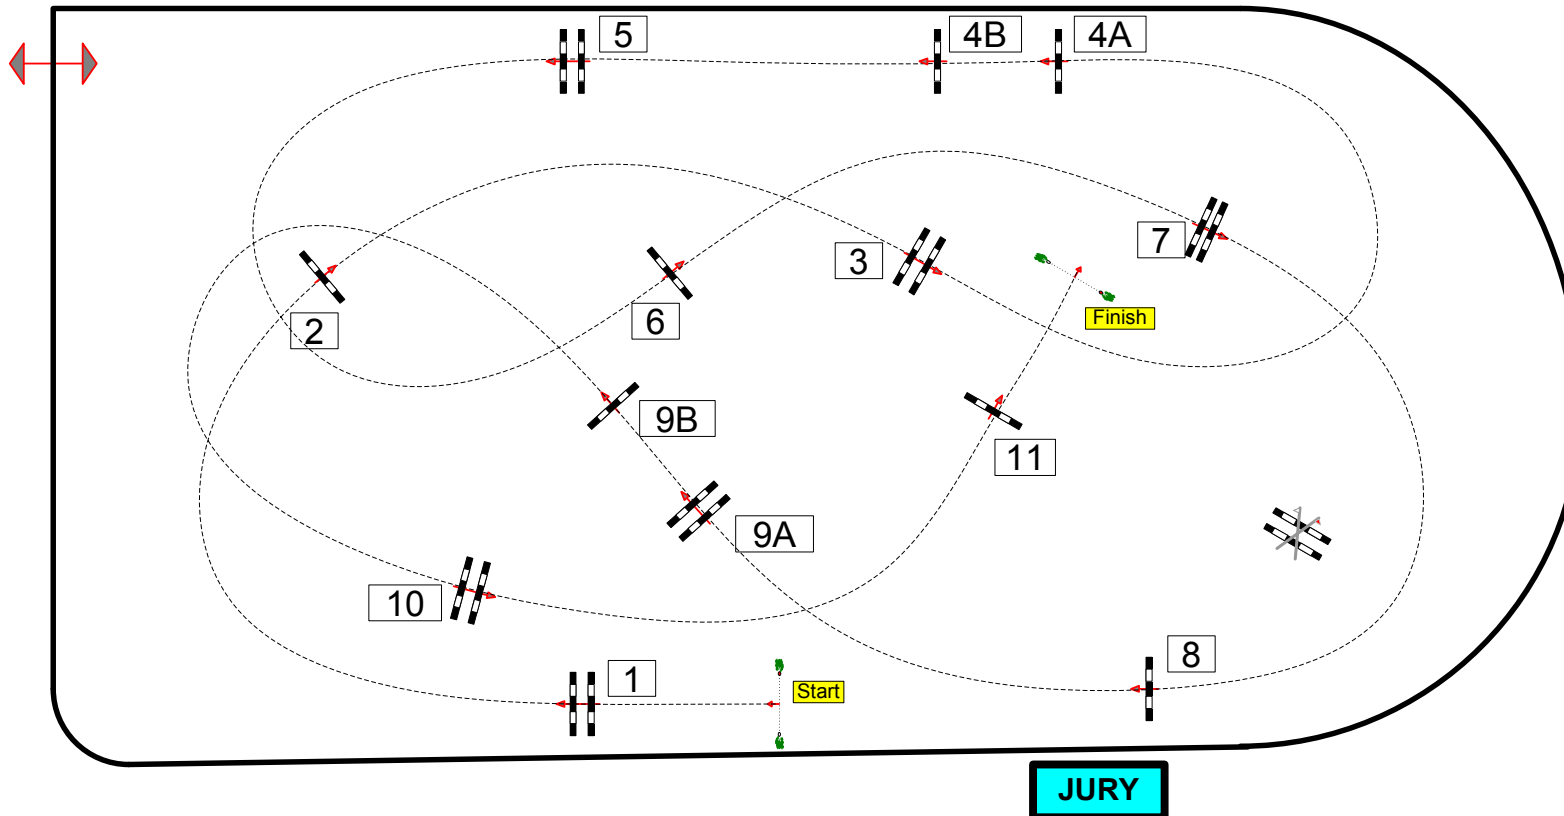

CSI CANTELEU 2021

Class No.: 14, 16 & 17

CSI AM & P

Competition against the clock

vendredi 24 septembre 2021

Start: 12:45

Table: A
National RG:
FEI RG / Art. 238.2.1
Hauteur : 1,10 & 1,20 m

Vitesse : 350 m/min
Distance : 460 m
T.A : 79 sec
T.L : 158 sec

Obstacles: 11
Efforts: 13
Penalty sec:

BARRAGE:
Distance : 0 m
T.A : 0 sec
T.L : 0 sec

CSI AM ST
CSI P ST & LT

PRIX FREE JUMP
PRIX PENELOPE

Course Designer

Quentin PERNEY (FRA)