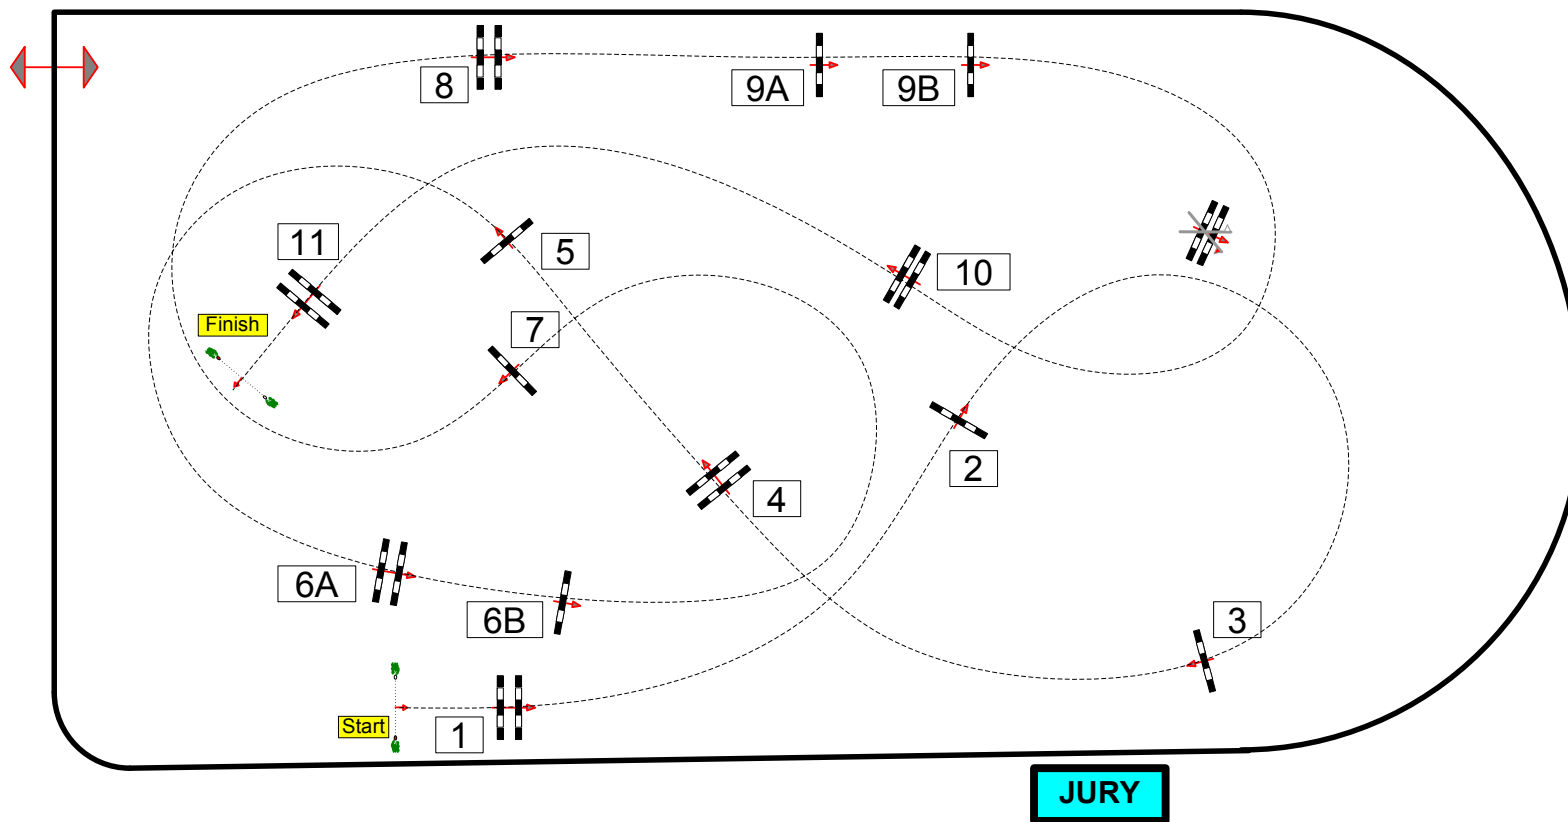

# CSI CANTELEU 2021

Class No.: 12 & 13

CSI YH

Competition against the clock

vendredi 24 septembre 2021

Start: 16:15

Table: A  
National RG:  
FEI RG / Art. 238.2.1  
Hauteur : 1,30 & 1,35 m

Vitesse : 350 m/min  
Distance : 490 m  
T.A : 84 sec  
T.L : 168 sec

Obstacles: 11  
Efforts: 13  
Penalty sec:

BARRAGE:  
Distance : 0 m  
T.A : 0 sec  
T.L : 0 sec

CSI YH

PRIX SAVEUR  
NORMANDIE  
PRIX CHEVAL  
NORMANDIE

Course Designer  
Quentin PERNEY (FRA)