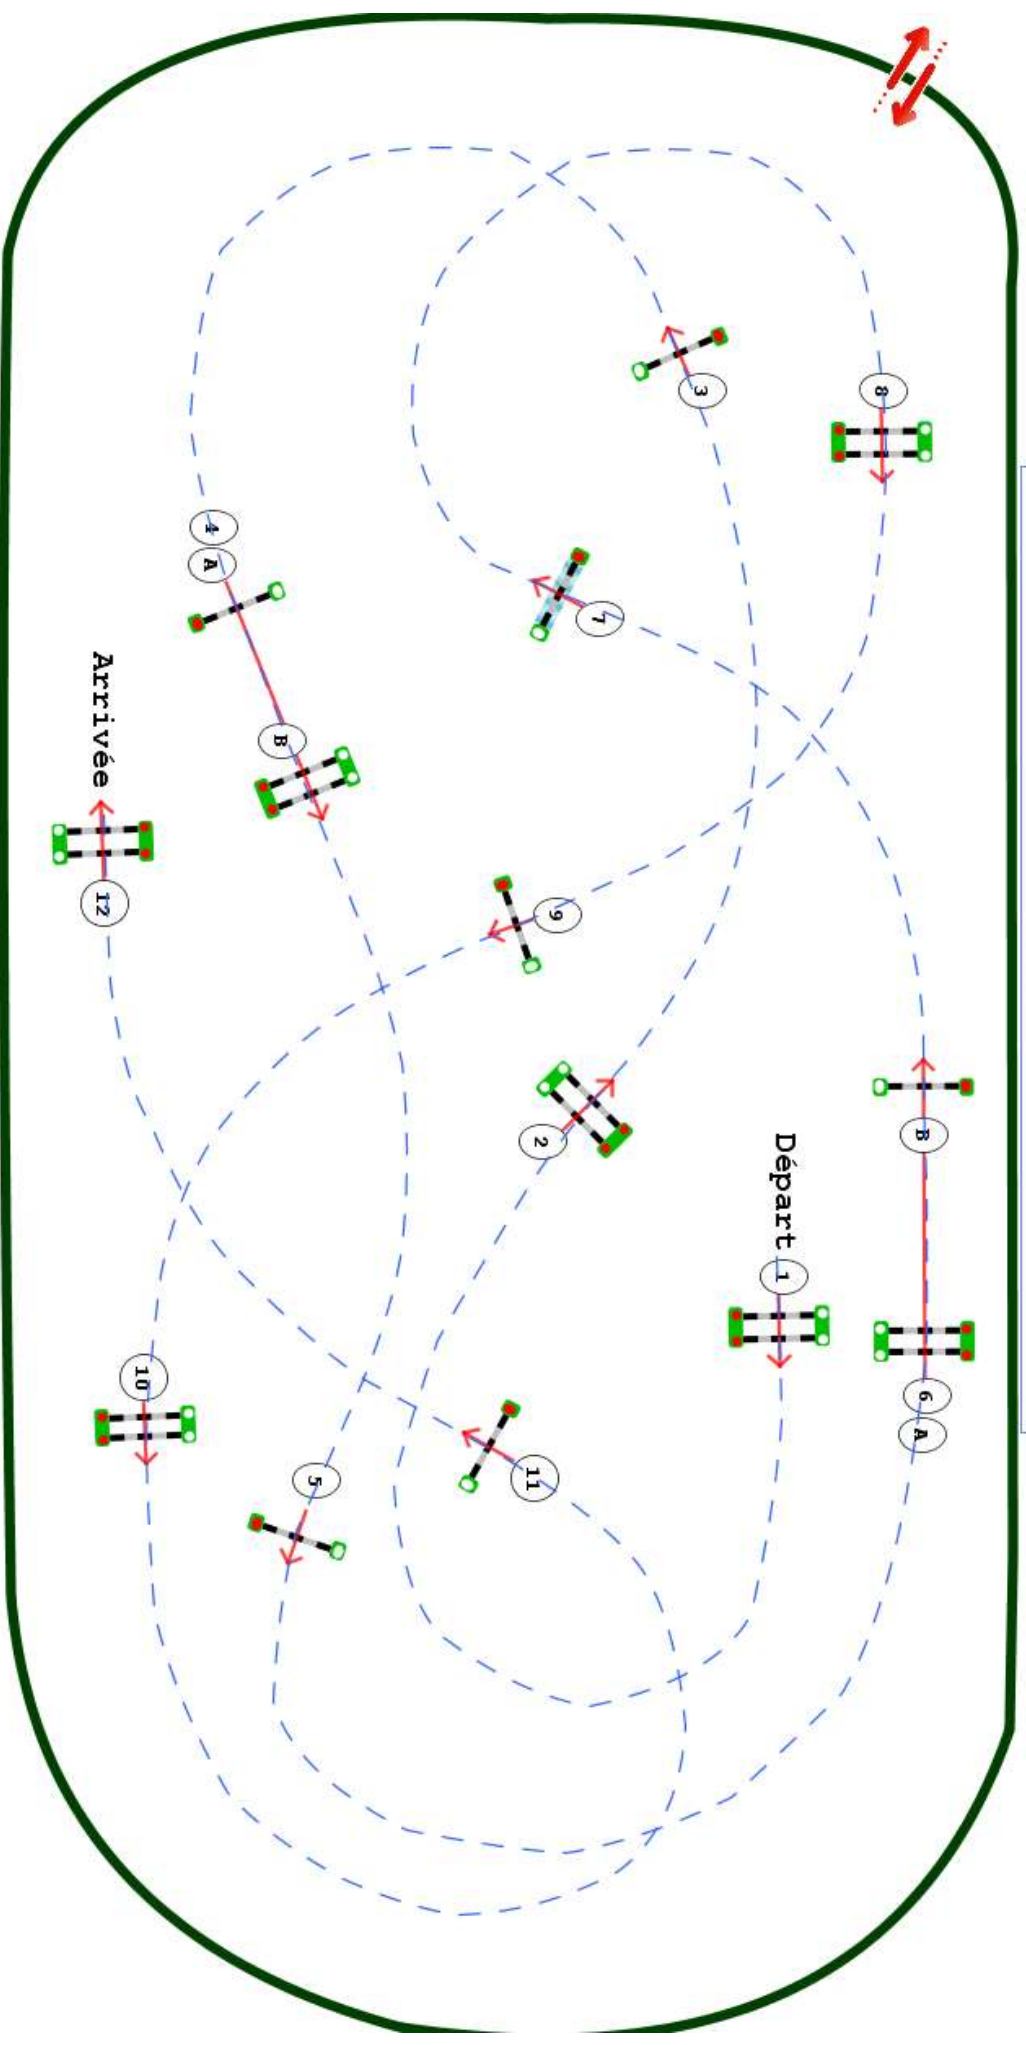

Type : ETAPE 1
Catégorie : CRITERIUM
JUNIOR

Hauteur : 1.3m
Vitesse epr : 350m/m

Barème : BAREME A sans
chrono

Distance : 470.0m

Tps accordé : **81s**
Tps limite : 162s

FEDERATION FRANÇAISE
D'EQUITATION

CHAMPIONNAT DE FRANCE DES AS 2021