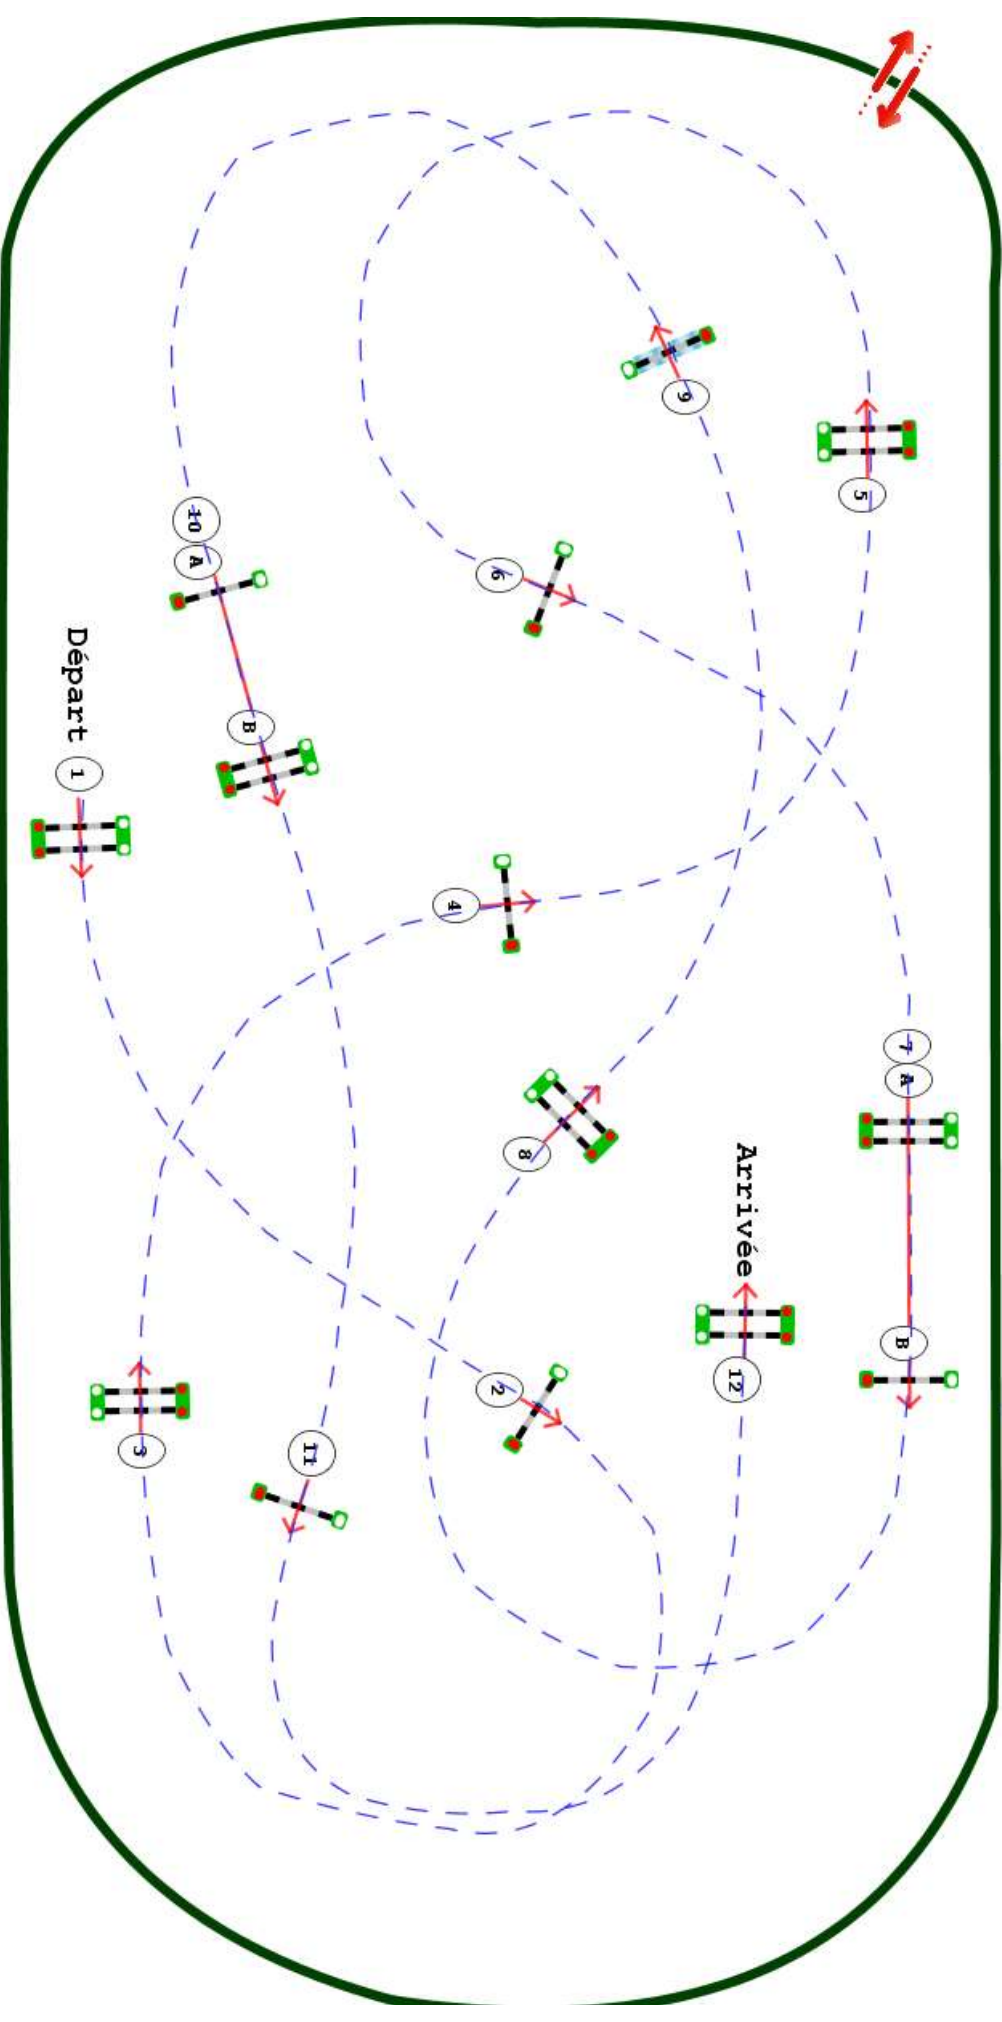

Type : ETAPE 1
Catégorie : CHAMPIONNAT
MINIME
Hauteur : 1.15m
Vitesse epr : 350m/m

Barème : BAREME A sans
chrono
Distance : 480.0m
Tps accordé : **83S**
Tps limite : 166s

FEDERATION FRANÇAISE
D'EQUITATION

CHAMPIONNAT DE FRANCE DES AS 2021

Jury