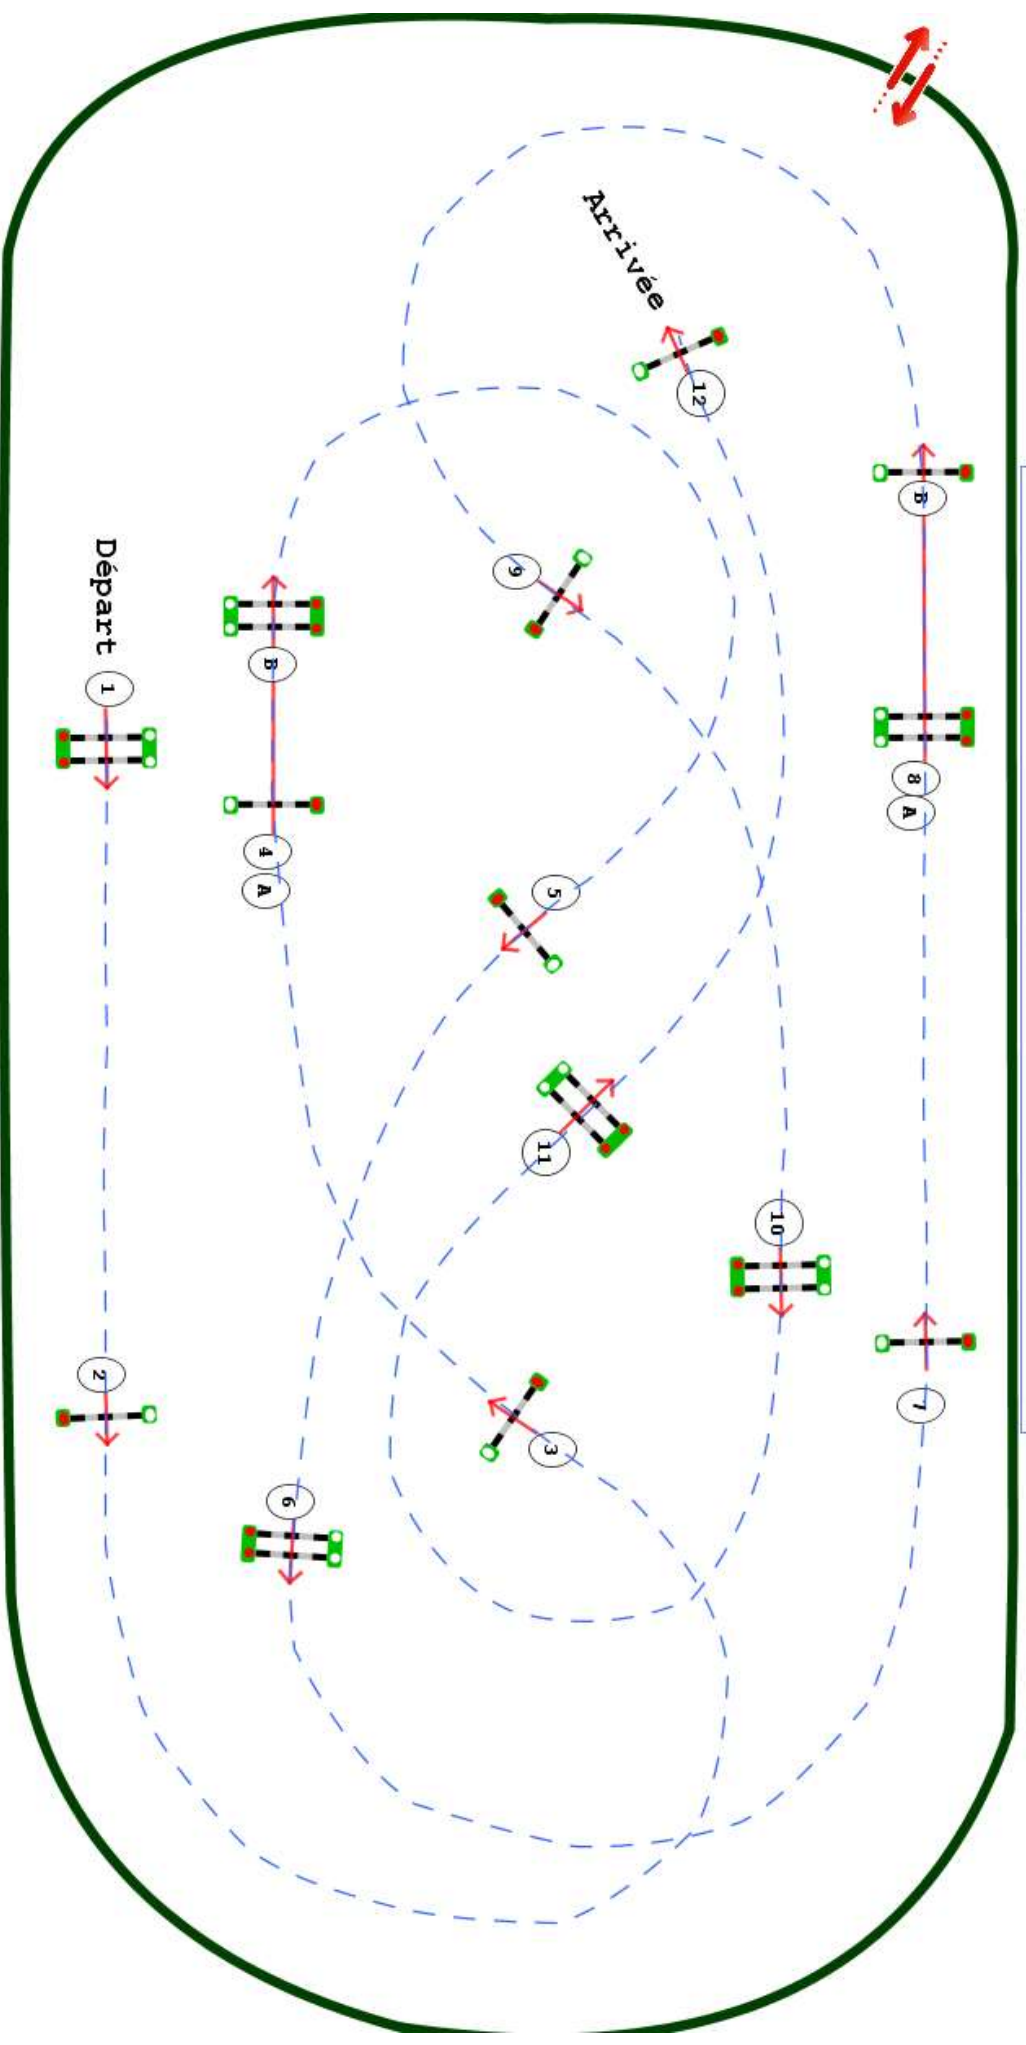

Type : ETAPE 1
Catégorie : COUPE JEUNE
Hauteur : 1.1m
Vitesse epr : 350m/m

Barème : BAREME A sans chrono
Distance : 500.0m
Tps accordé : **86s**
Tps limite : 172s

FEDERATION FRANÇAISE
D'EQUITATION

CHAMPIONNAT DE FRANCE DES AS 2021

Jury