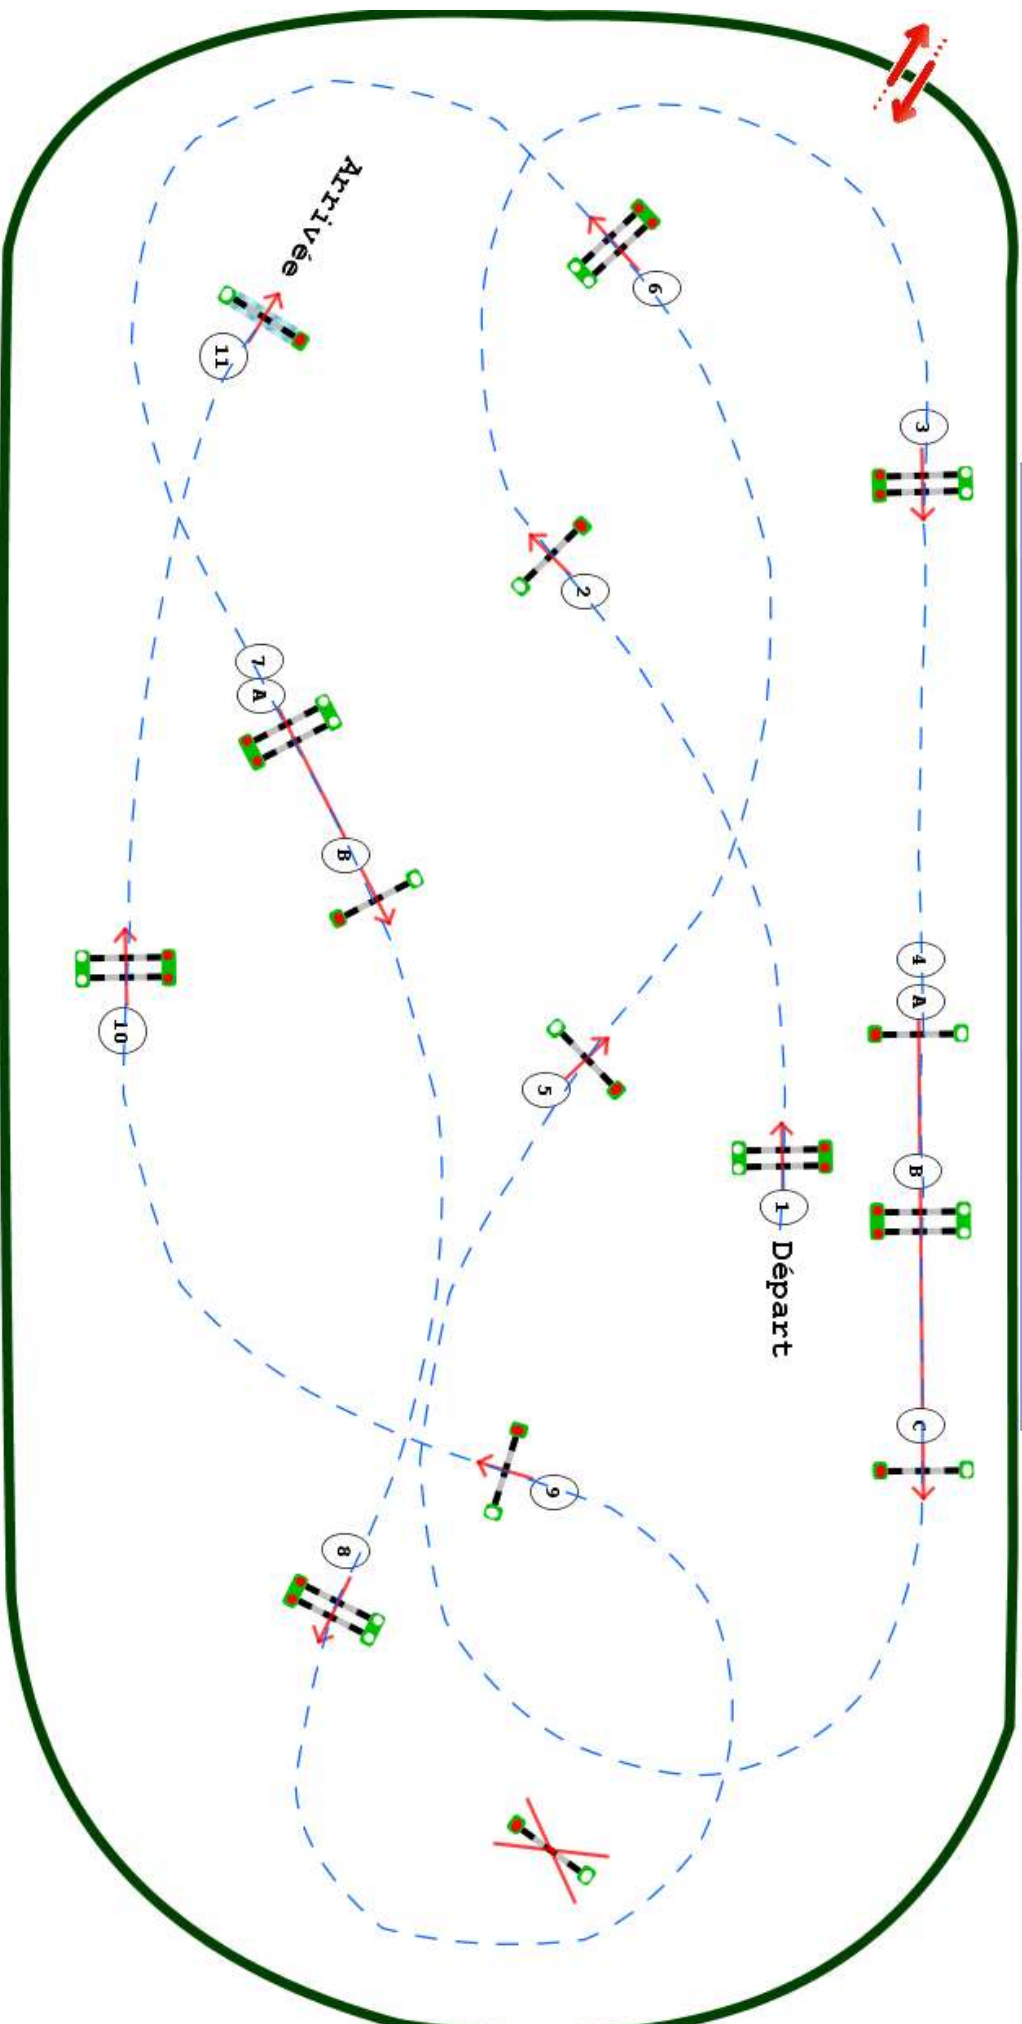

Type : ETAPE 2
Catégorie : CRITERIUM
CADET

Hauteur : 1.25m
Vitesse epr : 350m/m

Barème : BAREME A sans

chrono

Distance : 460.0m

Tps accordé : 79s

Tps limite : 158s

FEDERATION FRANÇAISE
D'EQUITATION

CHAMPIONNAT DE FRANCE DES AS 2021

Jury