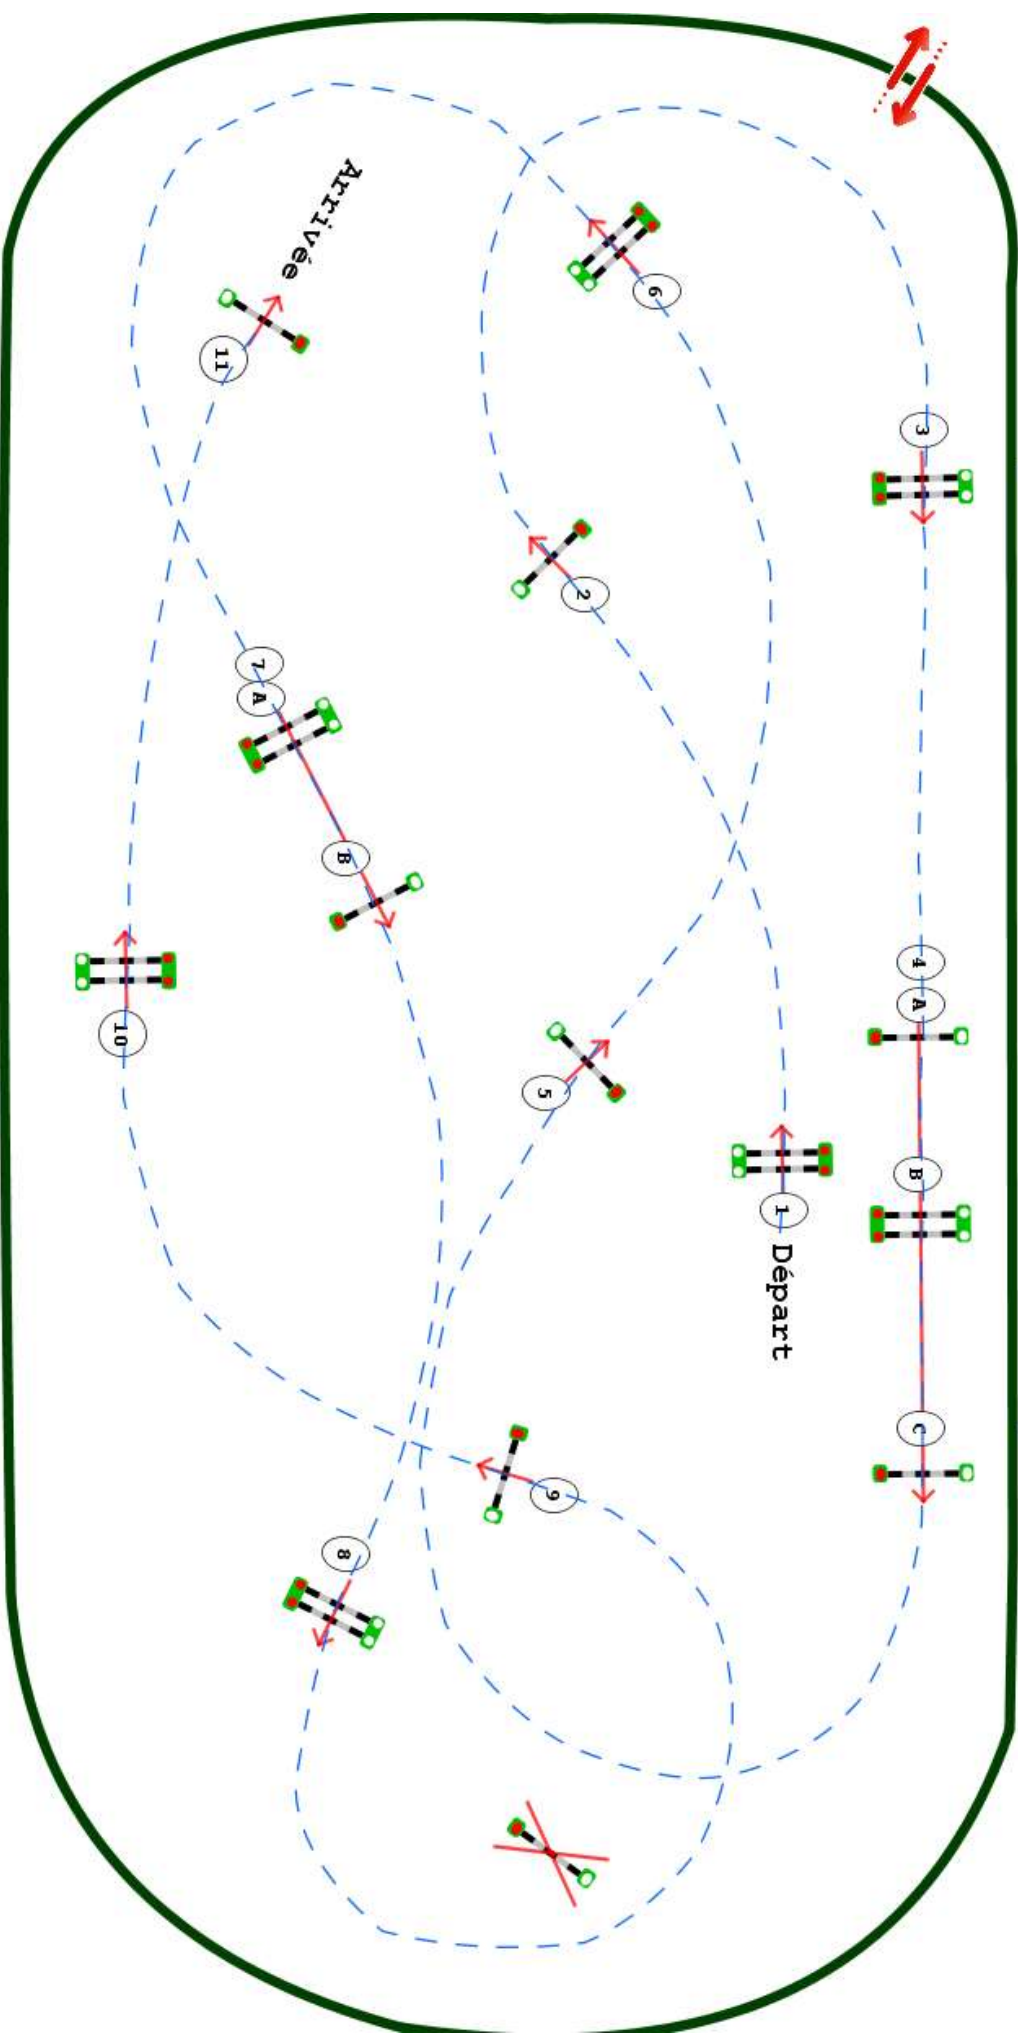

Type : ETAPE 2

Catégorie : CRITERIUM

MINIME

Hauteur : 1.15m

Vitesse epr : 350m/m

Barème : 2 MANCHES- A

sans chrono

Distance : 460.0m

Tps accordé : 79s

Tps limite : 158s

FEDERATION FRANÇAISE
D'ÉQUITATION

CHAMPIONNAT DE FRANCE DES AS 2021

Jury