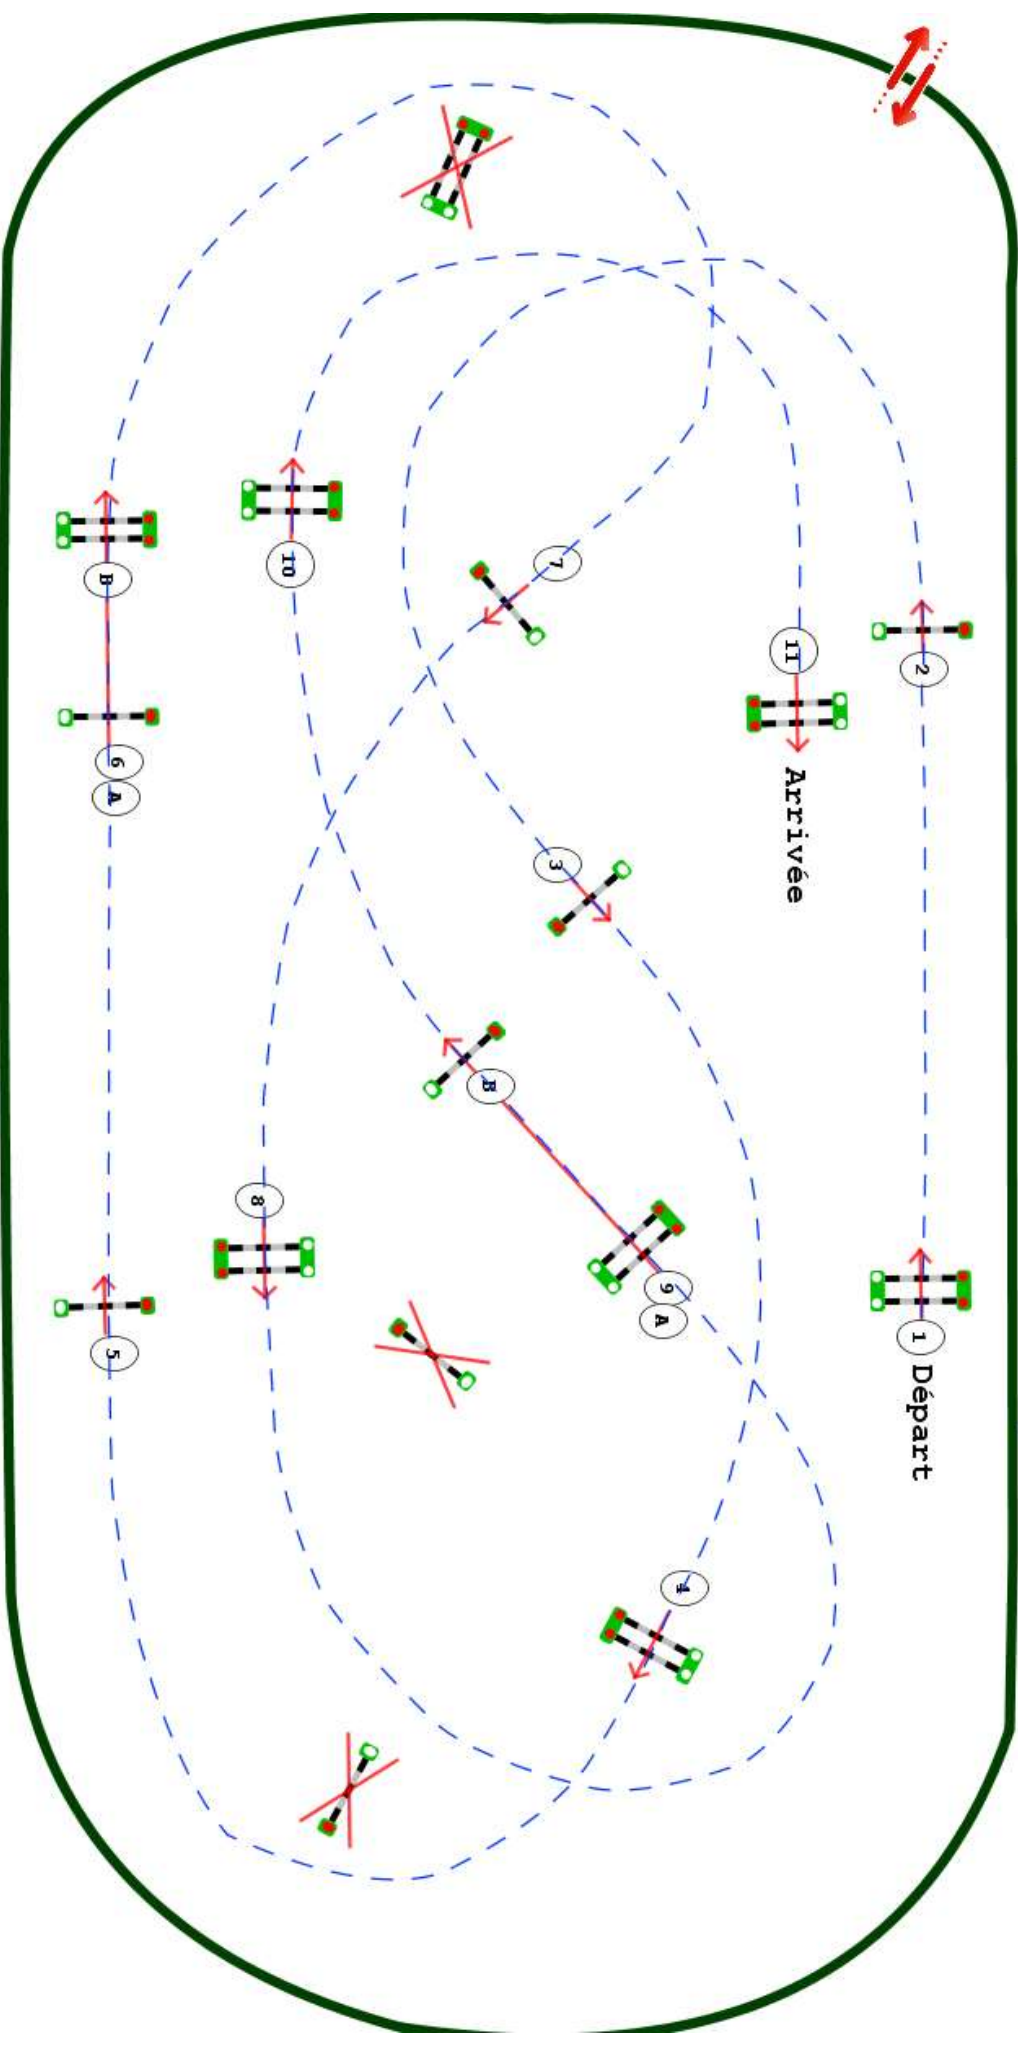

Type : ETAPE 1
Catégorie : CHAMPIONNAT
BENJAMIN

Hauteur : 1.05m
Vitesse epr : 350m/m

Barème : BAREME A sans
chrono

Distance : 480.0m
Tps accordé : 83s
Tps limite : 166s

FEDERATION FRANÇAISE
D'EQUITATION

CHAMPIONNAT DE FRANCE DES AS 2021