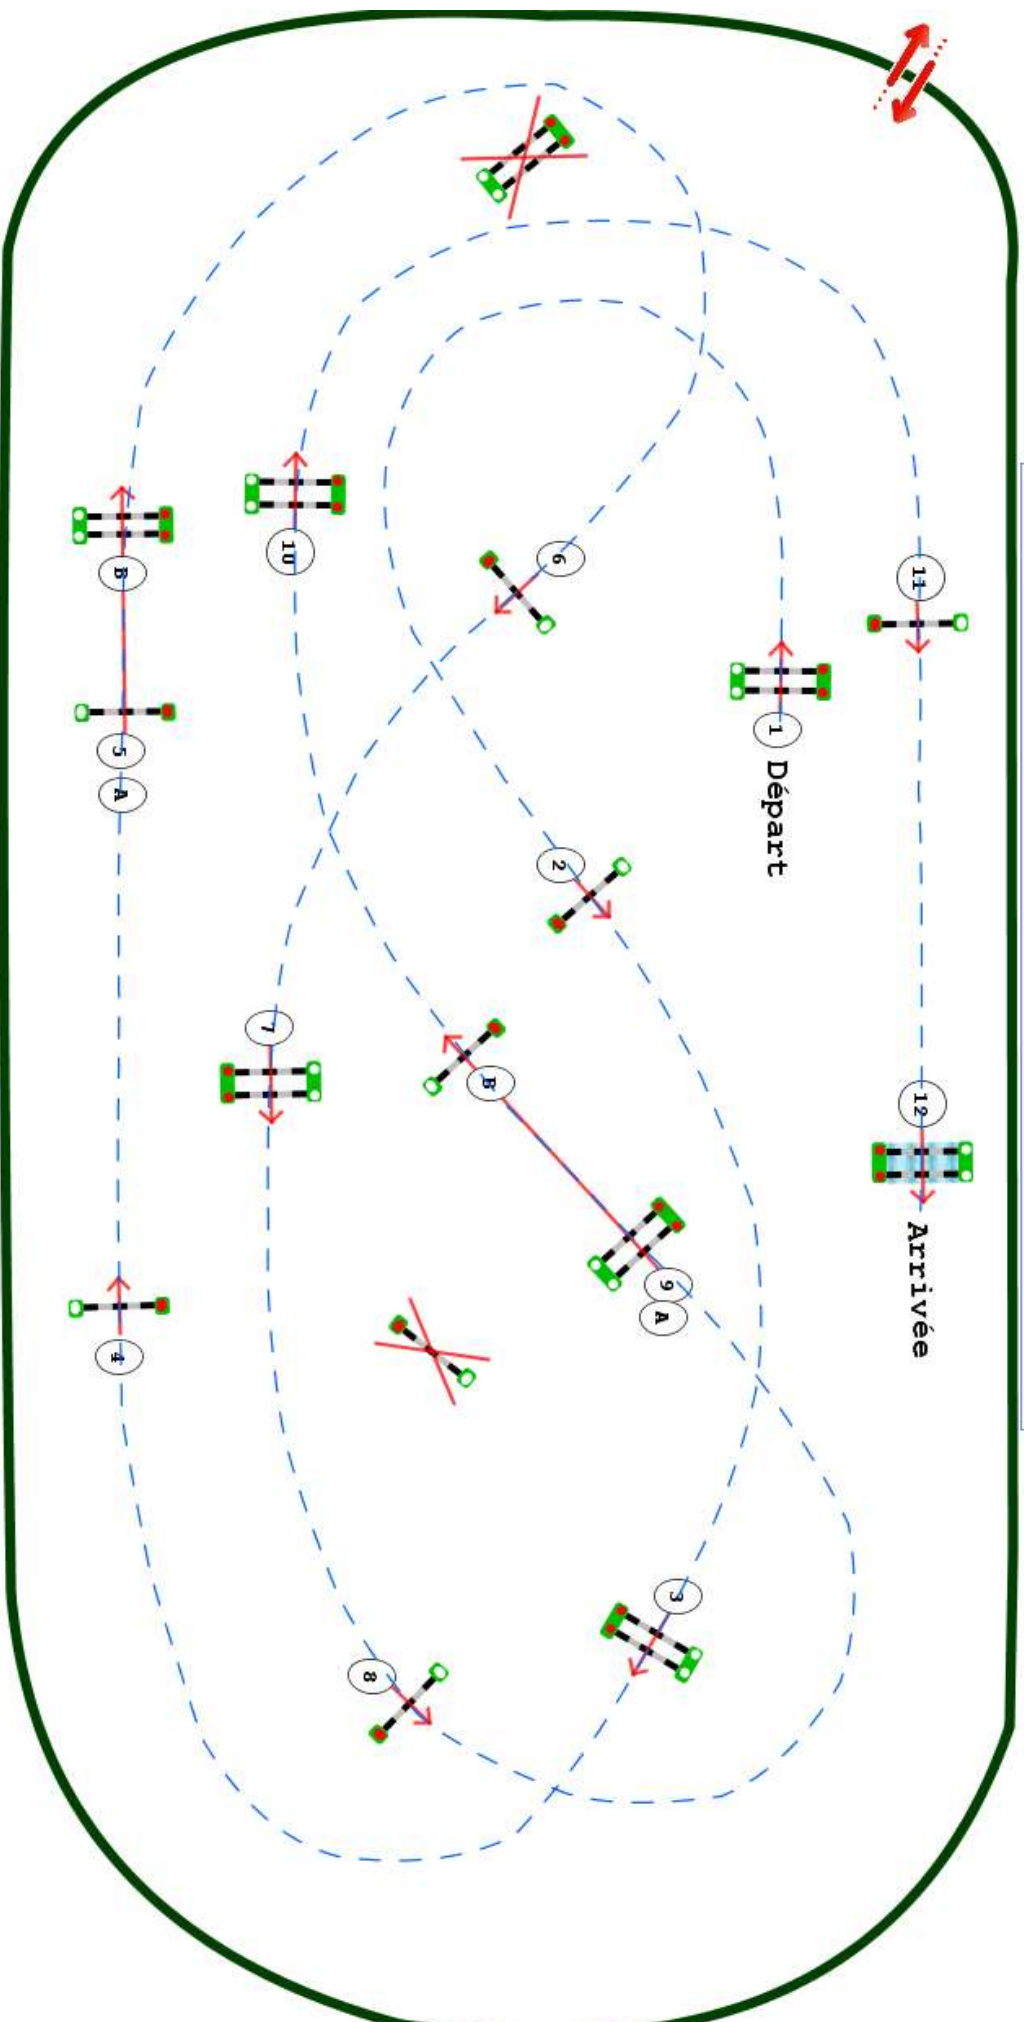

Type : ETAPE 1

Catégorie : CRITERIUM

CADET

Hauteur : 1.2m

Vitesse epr : 350m/m

Barème : BAREME A sans

chrono

Distance : 460.0m

Tps accordé : **79s**

Tps limite : 158s

FEDERATION FRANÇAISE
D'EQUITATION

CHAMPIONNAT DE FRANCE DES AS 2021

Jury