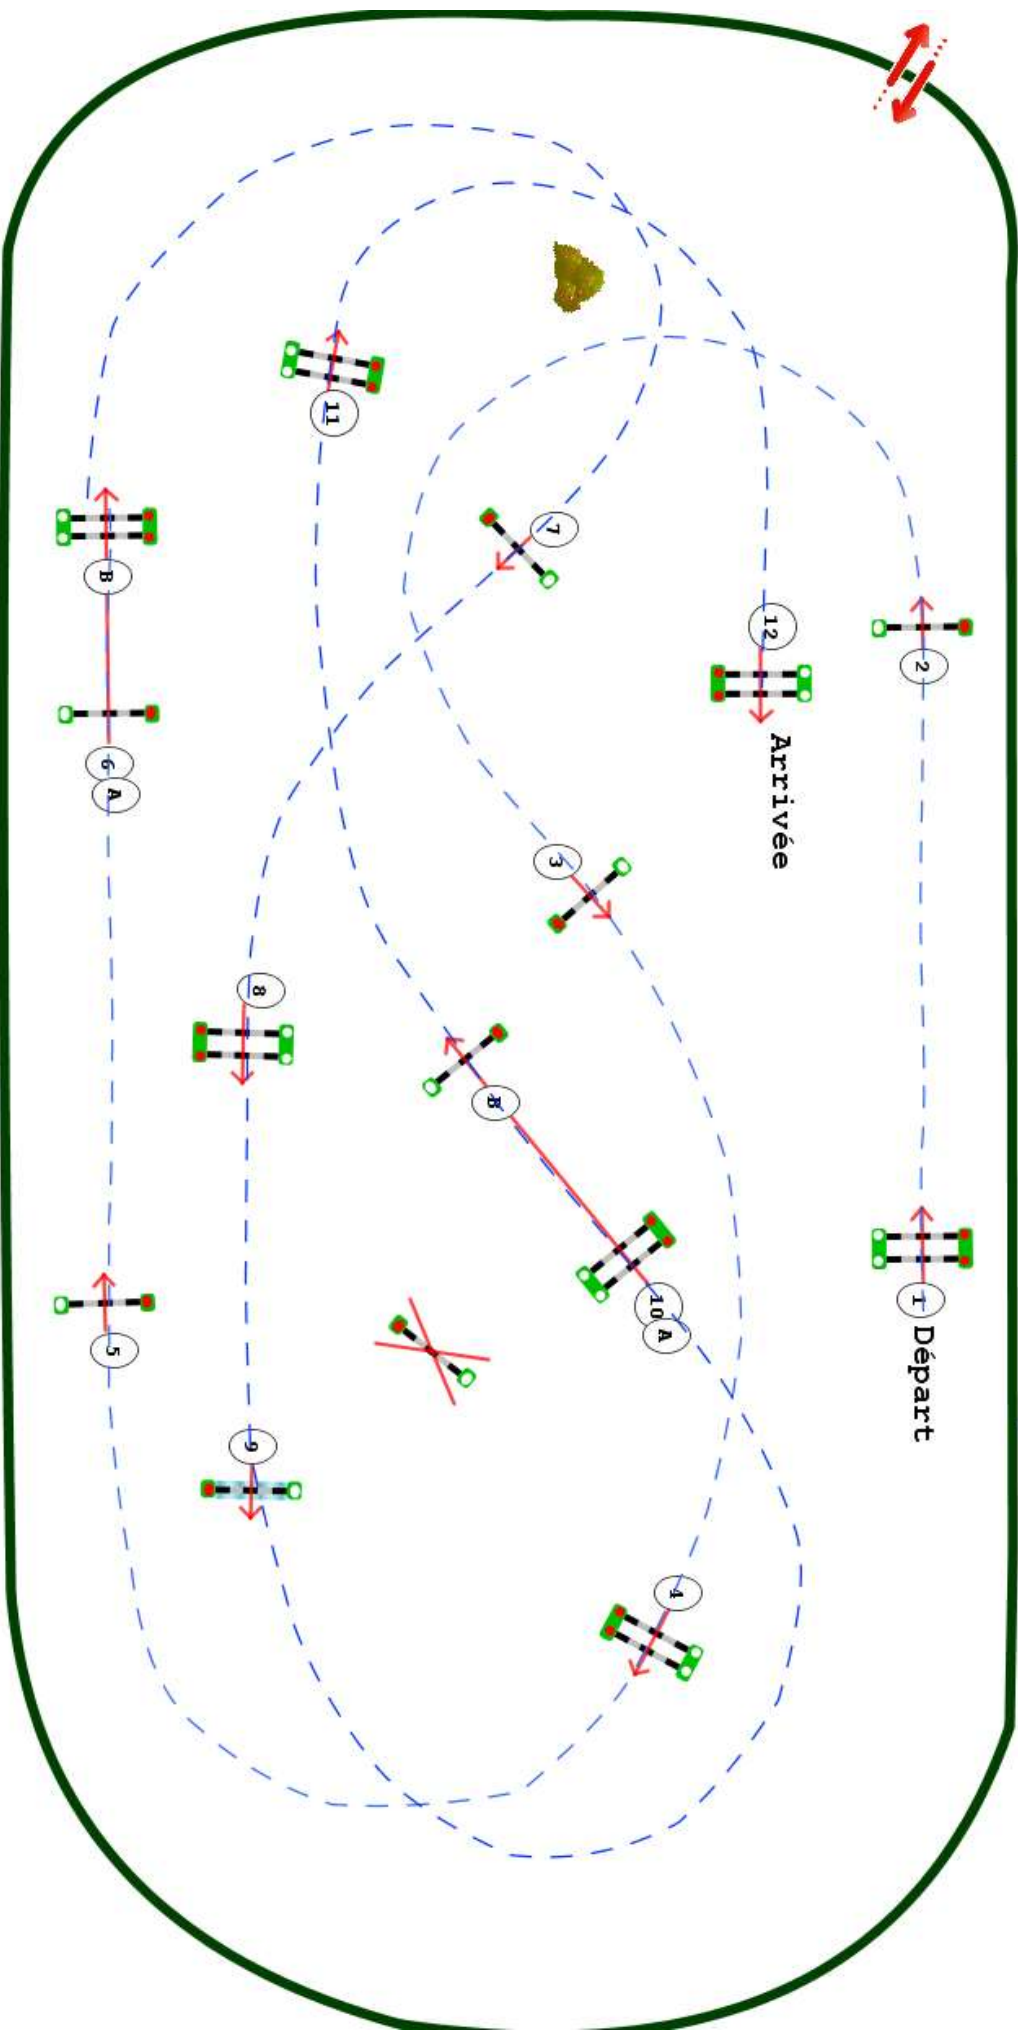

Type : GFRAND PRIX

Catégorie : AS 2D

Hauteur : 1.1m

Vitesse epr : 350m/m

Barème : BAREME A au chrono

Distance : 450.0m

Tps accordé : **78s**

Tps limite : 156s

Barème : barrage

1.2.3.6A.6.B.7.58

Distance : 240.0m

Tps accordé : **42s**

Tps limite : 84s

FEDERATION FRANÇAISE
D'ÉQUITATION

CHAMPIONNAT DE FRANCE DES AS 2021

Départ