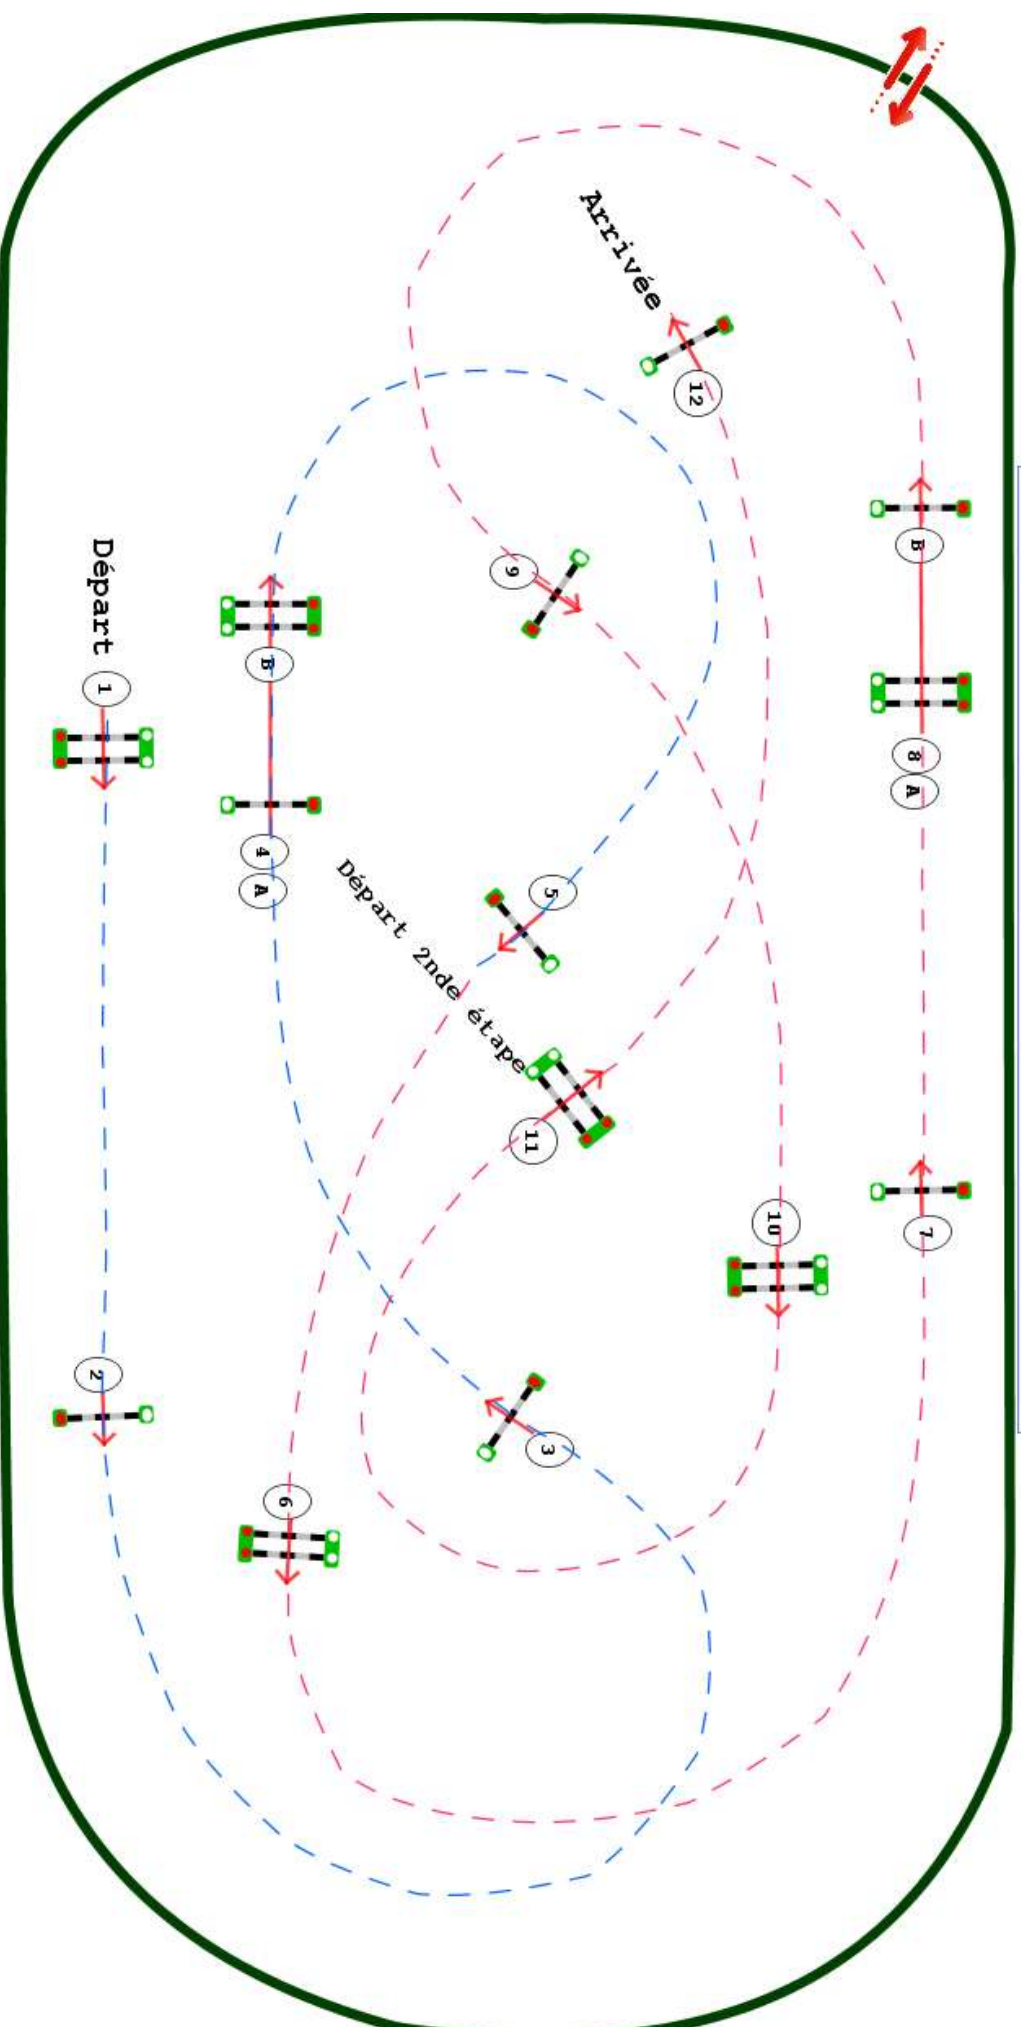

Type : GRAND PRIX

Catégorie : AS PONEY 2 D

Hauteur : 1.1m

Vitesse epr : 350m/m

Barème : BAREME A à temps différé

Distance : 240.0m

Tps accordé : **42S**

Tps limite : 84s

Barème : 2 eme étape

Distance : 280.0m

Tps accordé : **48S**

Tps limite : 96s

FEDERATION FRANÇAISE
D'ÉQUITATION

CHAMPIONNAT DE FRANCE DES AS 2021

Jury