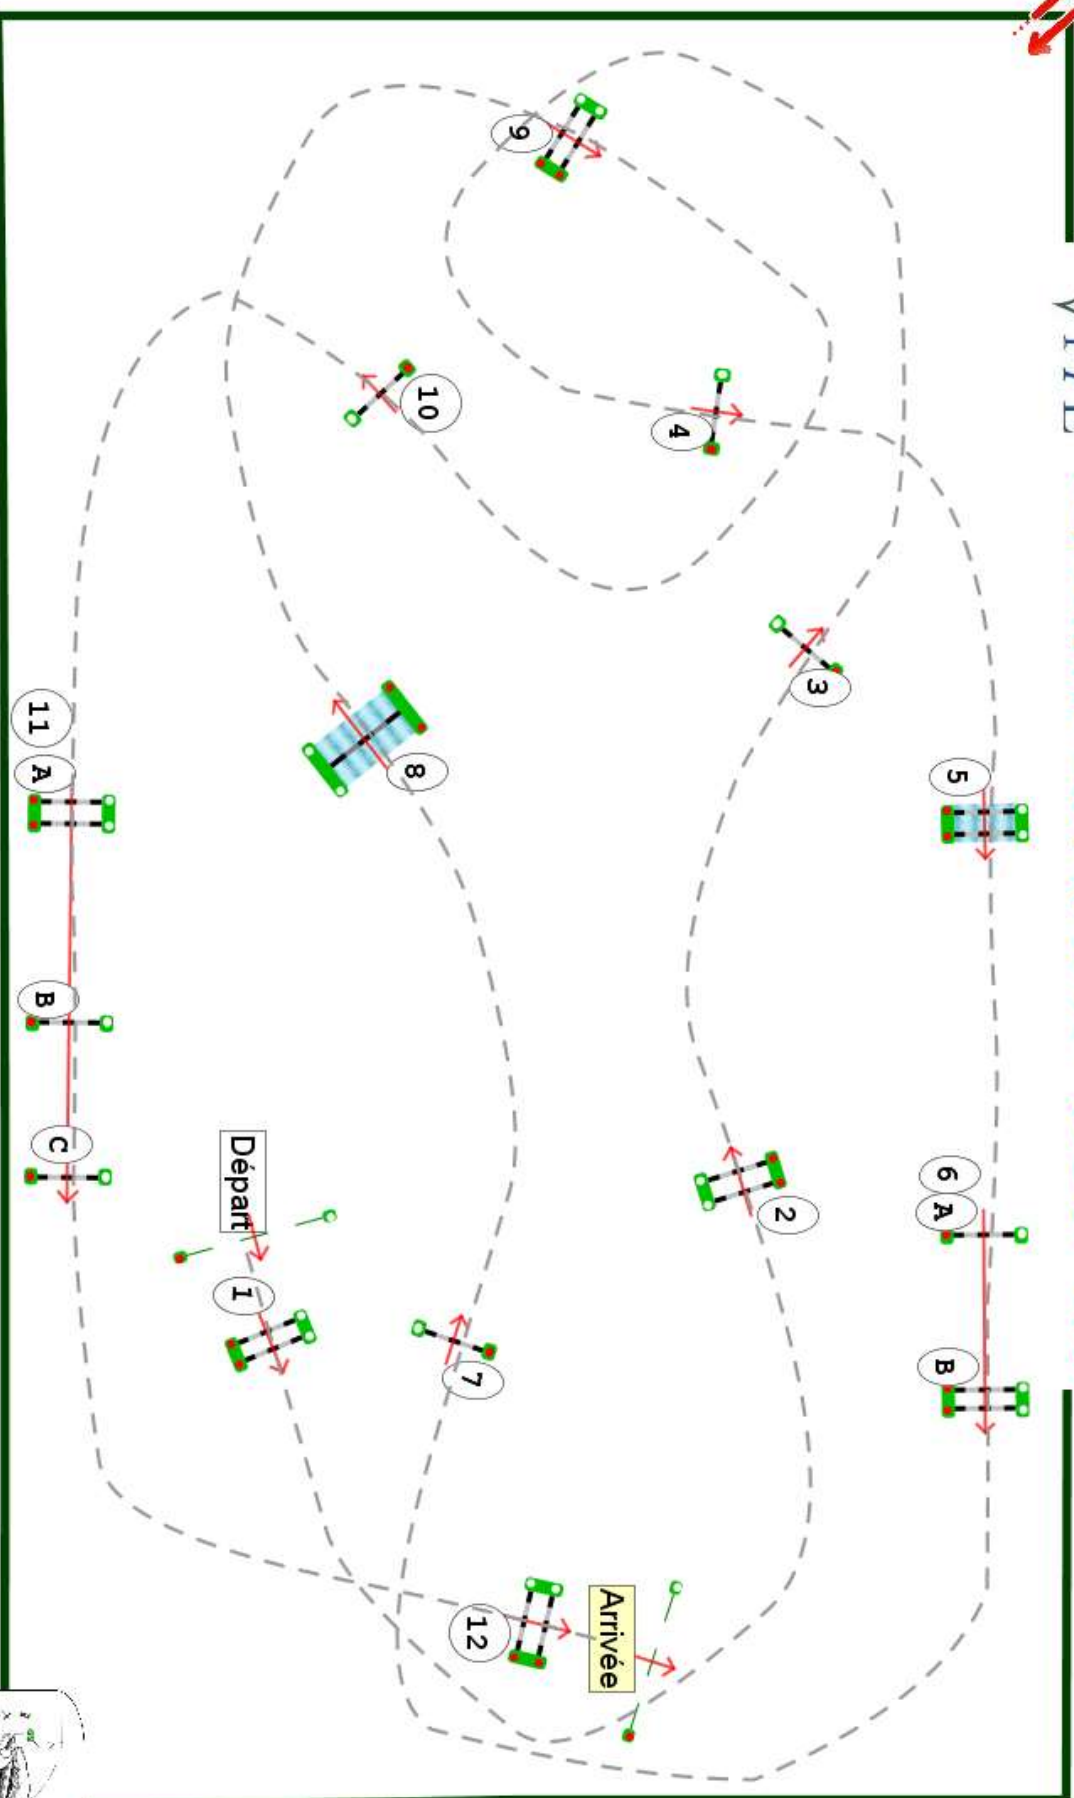

Type : Championnat

Jeune Cavalier /

Etape 1

Catégorie : JeuneCavalier

Hauteur : 1.45m

Vitesse epr : 400m/m

Barème : Barème C

Article : 8.2 A & B

Barème : Sans barrage

Distance : 520m

Temps accorde : 0

Temps limit 120s

CHAMPIONNAT DES AS

Jury

Alain Lhopital
+33 6 81 55 12 24
alain@alain-lhopital.fr

Denis Pujos