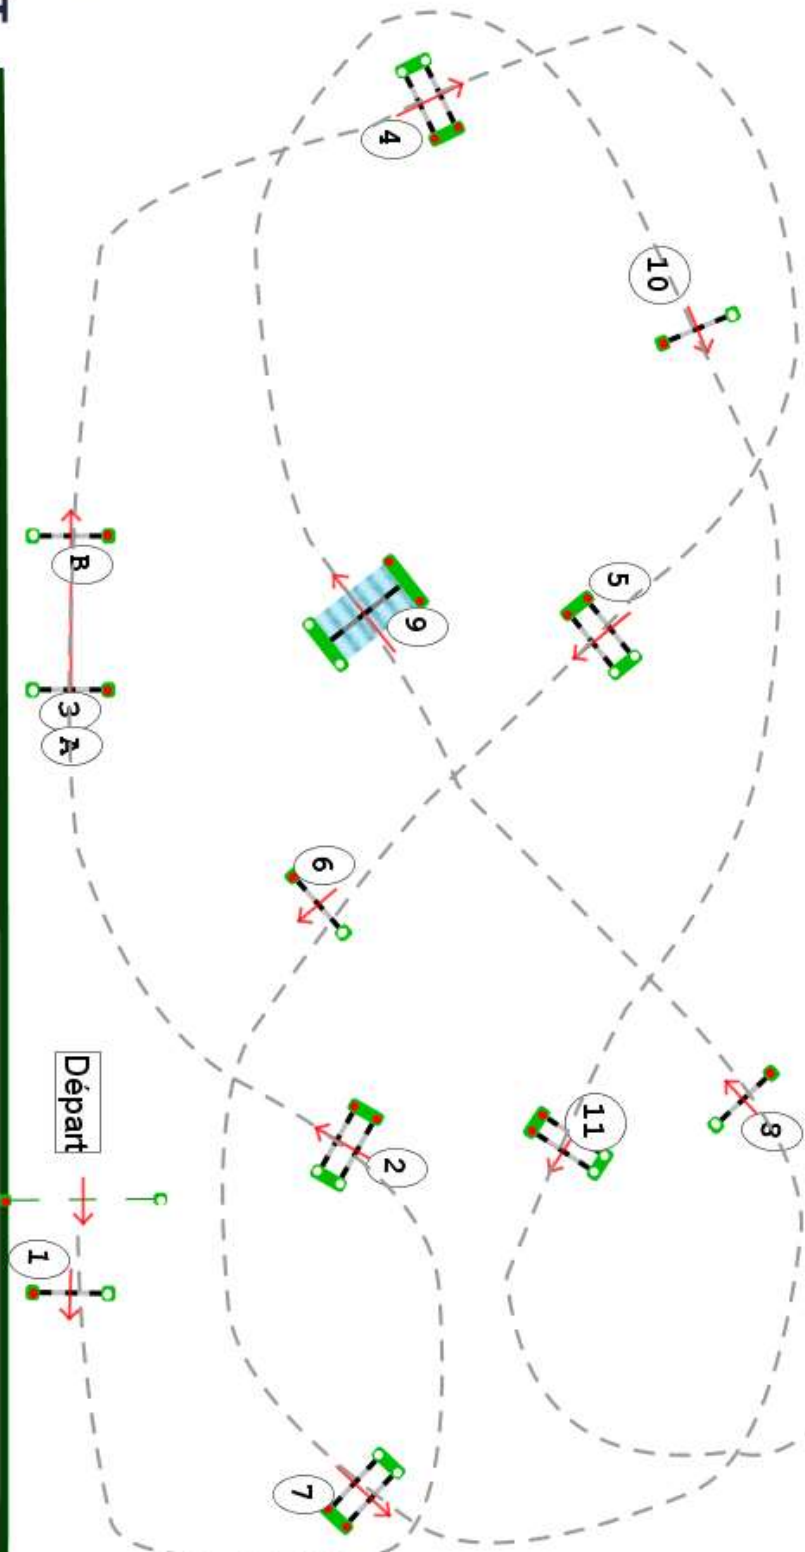

Type : poney as 2 D
Hauteur : 1.2m
Vitesse epr : 350m/m

Barème : A au chrono
Article : 8.2 A & B
Distance : 450.0m
Tps accordé : **78s**
Tps limite : 156s

Barème : avec barrage au chrono
Distance : 300.0m
Tps accordé : **52s**
Tps limite : 104s

CHAMPIONNAT DES AS

THEAULT

DEPUIS 1924