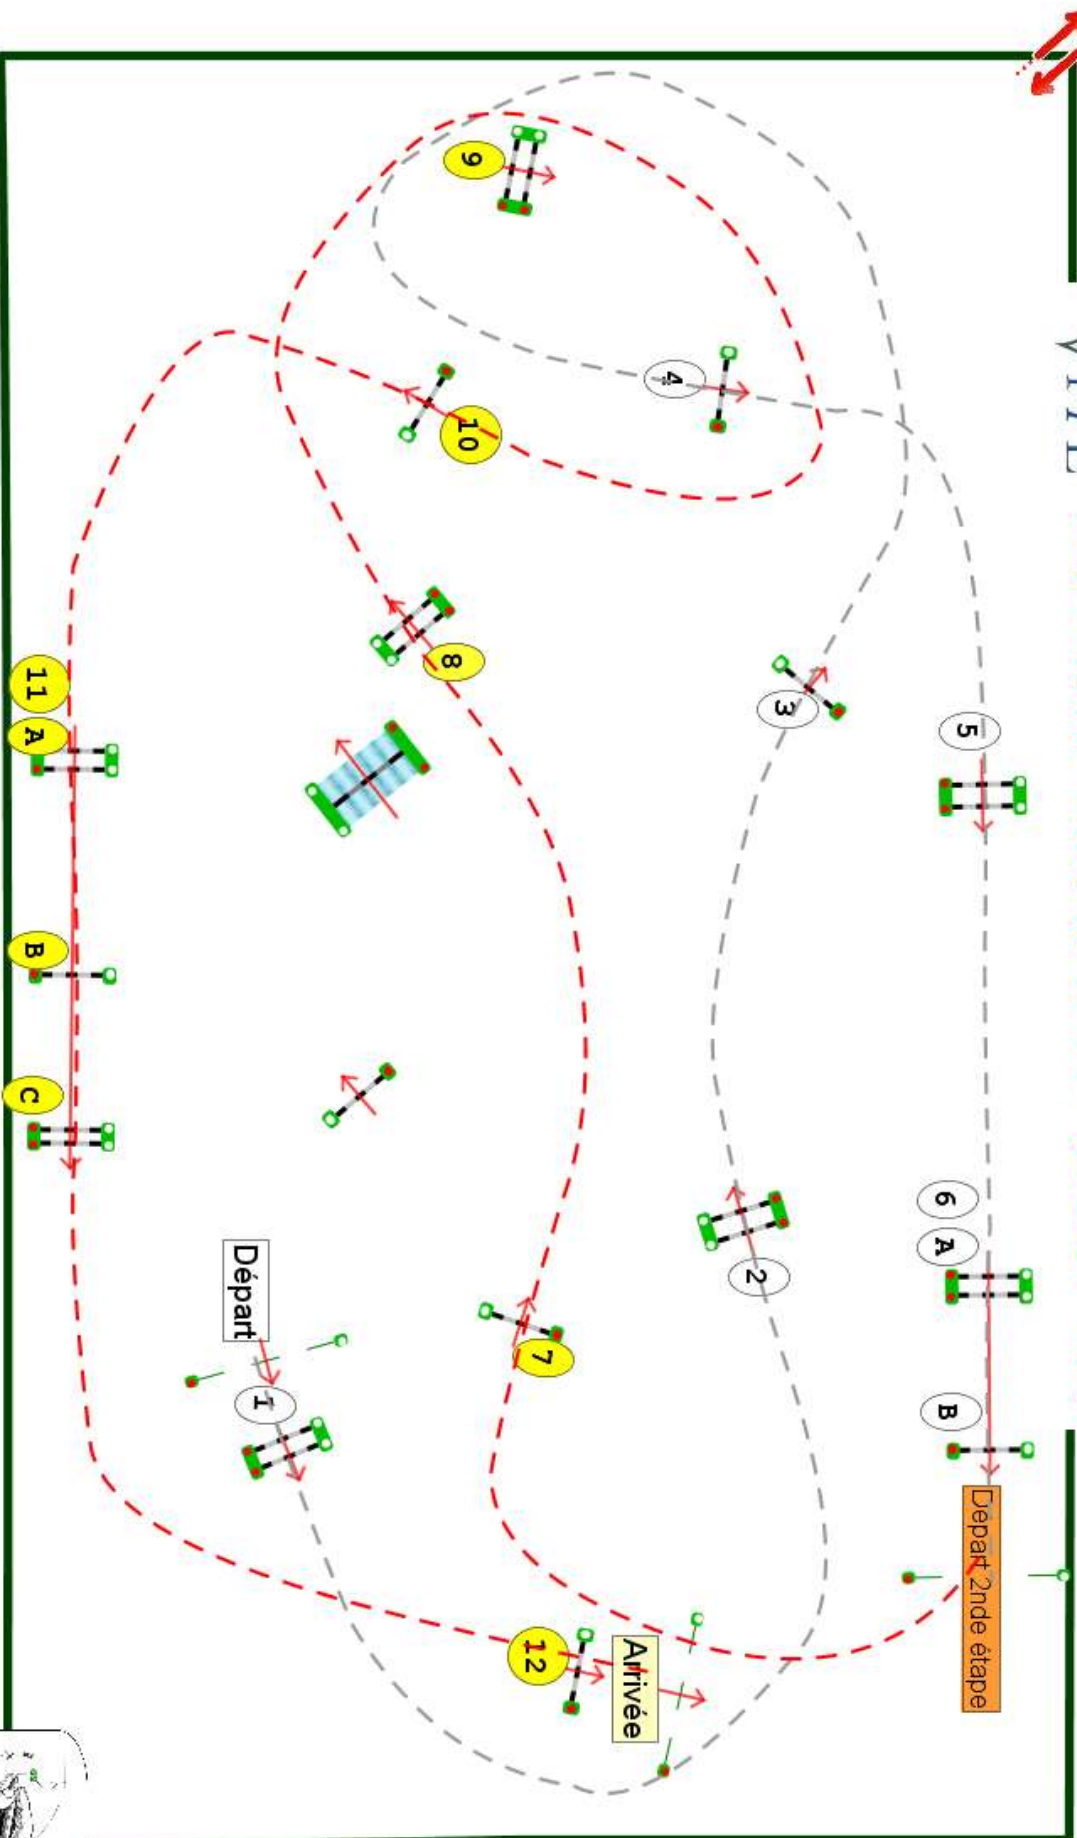

Type : As poney 1

Catégorie : JeuneCavaller

Hauteur : 1.2m

Vitesse epr : 350m/m

Barème : Bar A tps differe

Article : 8.2 A & B

Distance : 260.0m

Tps accordé : **45S**

Tps limite : 90s

Distance : 270.0m

Tps accordé : **47S**

Tps limite : 94s

Distance : 520m

Temps accorde : 0

Temps limit 120s

CHAMPIONNAT DES AS

Jury

Alain Lhopital
+33 6 81 55 13 24
www.talabier-doranges.fr
Denis Pujos