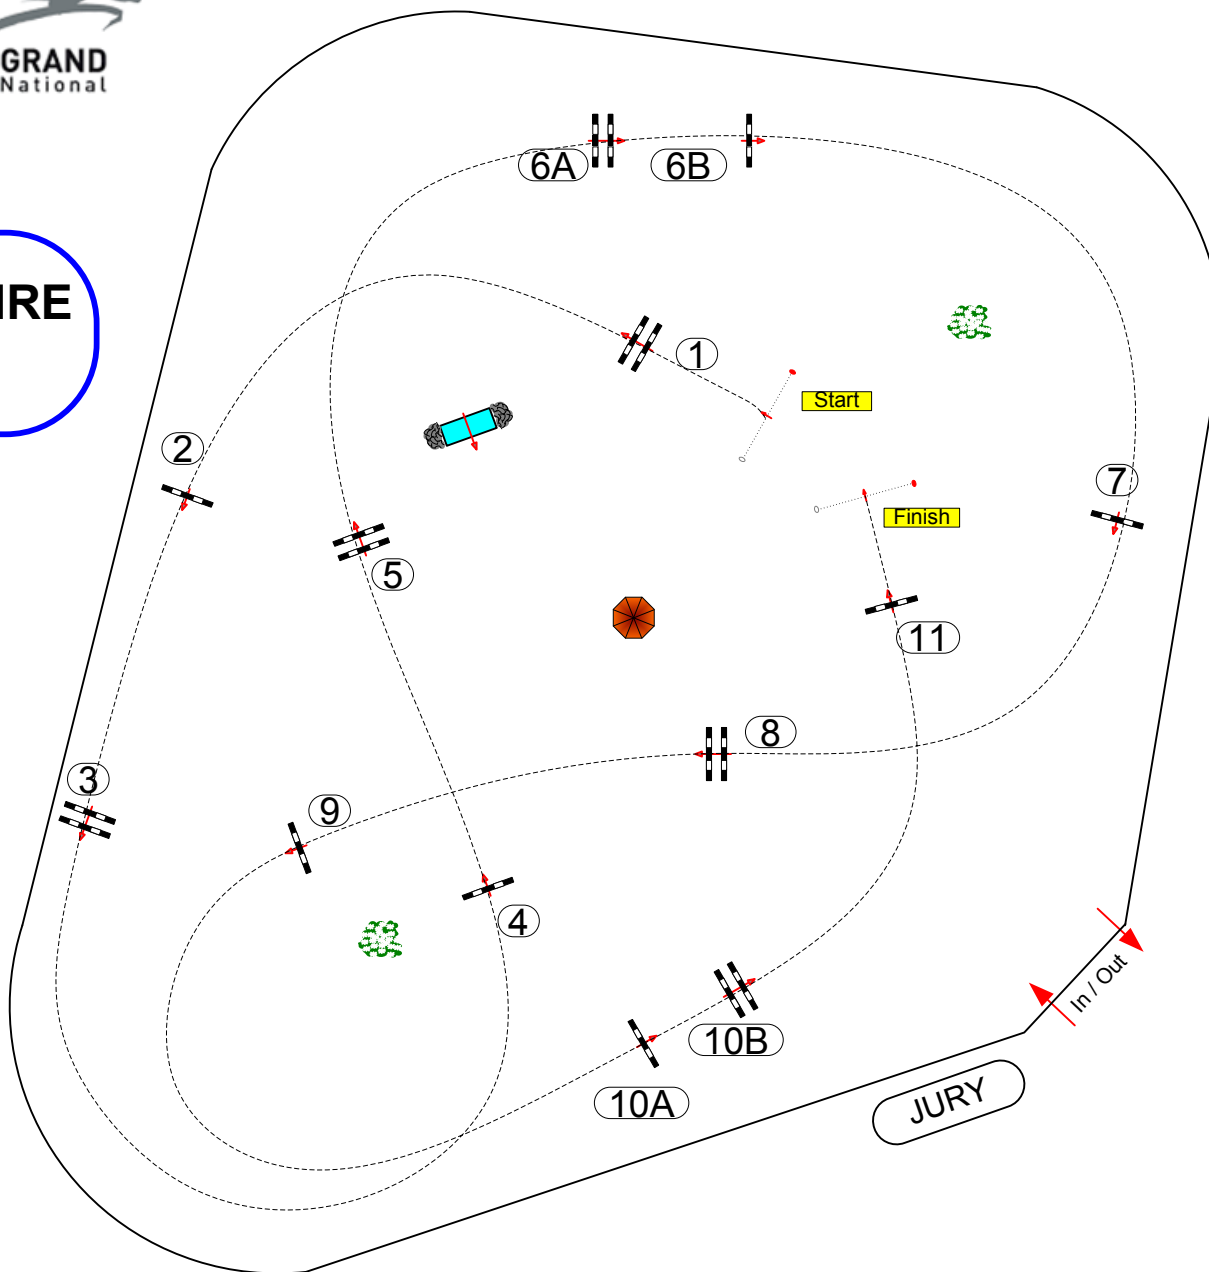

NOTRE DAME D'ESTREE

**PREPARATOIRE
1M30**

Epreuve No.: 2

Préparatoire 1m30

Barème A ss chrono ss barrage

jeudi 8 juillet 2021

Départ : 11:45

Table: A
National RG:
FEI RG / Art.
Height: 1,30 m

Speed: 350 m/min

Length: 520 m
Time allowed: 90 sec
Time limit: 180 sec

Obstacles: 1 à 11
Efforts: 13
Penalty sec
Closed combination:

1st Jump-off:

Length: 0 m
Time allowed: 0 sec
Time limit: 0 sec

Chefs de Piste :