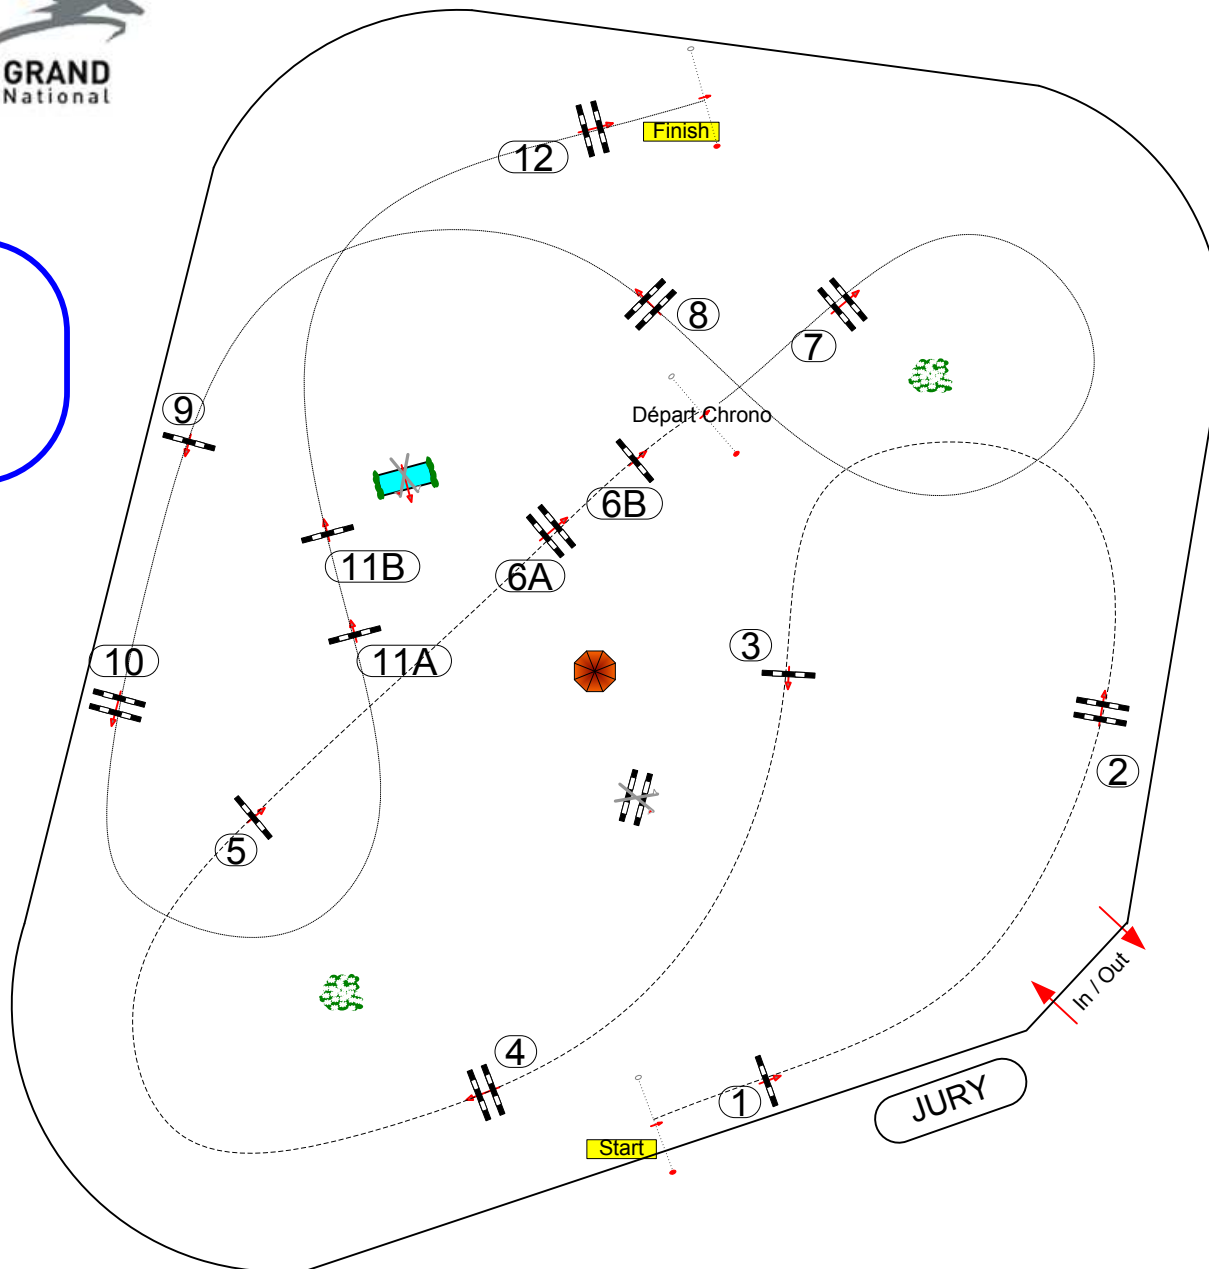

NOTRE DAME D'ESTREE

PRIX PADD CHÂTEAU DAUDRIEU

Epreuve No.: 20

Amateur Elite

Barème A à temps différé

dimanche 11 juillet 2021

Départ : 16:15

Table: A
National RG:
FEI RG / Art.
Height: 1,25 m

Speed: 350 m/min

Length: 270 m
Time allowed: 47 sec
Time limit: 94 sec

Obstacles: 1 à 6
Efforts: 7
Penalty sec
Closed combination:

2^{ème} Phase:
7 à 12
Length: 270 m
Time allowed: 47 sec
Time limit: 94 sec

Chefs de Piste :

Quentin PERNEY

Denis PUJOS
Christophe AUDEBERT