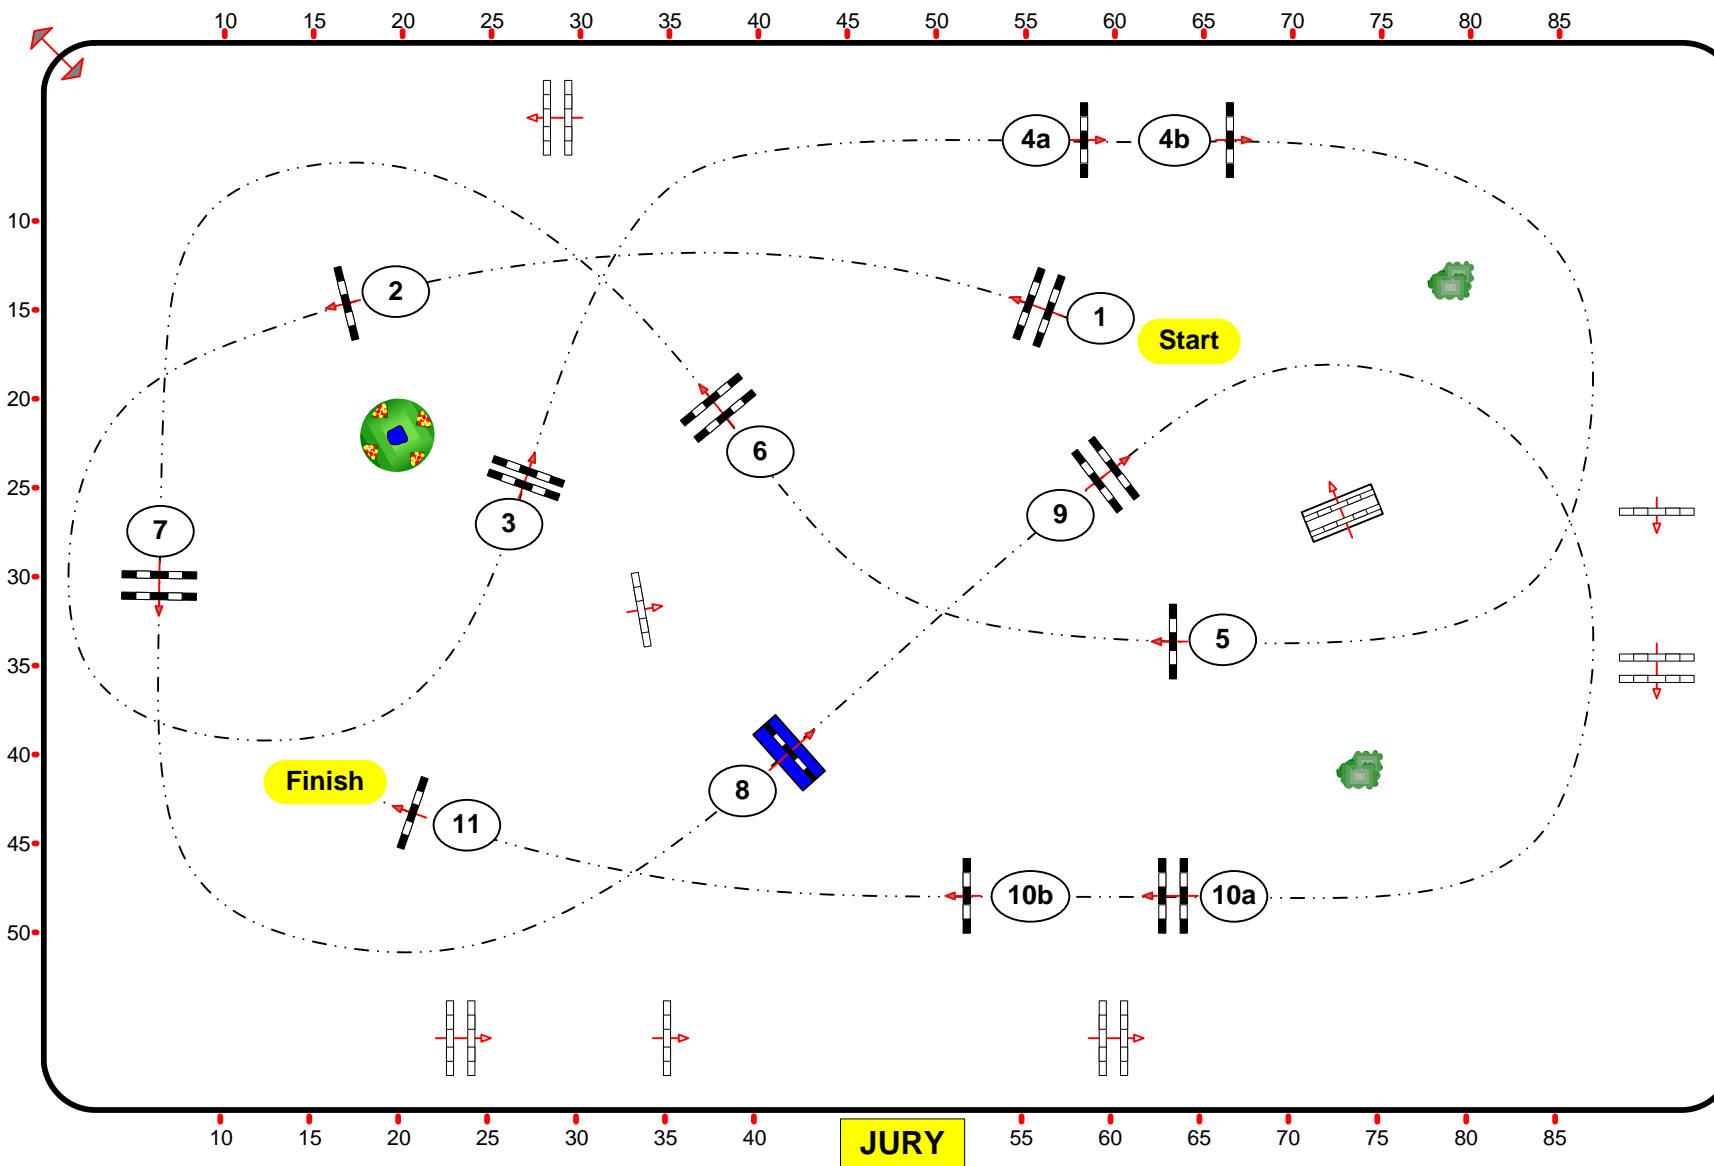

Class No.: 1 & 2

CSI YH 6 & 7 ans

Competition not against the clock

Table: A

National RG:

FEI RG / Art. 238.1.1

Hauteur : 1.25/1.30 m

Vitesse : 350 m/min

Distance : 500 m

TA : 86 sec

TL : 172 sec

Obstacles: 11

Efforts: 12

BARRAGE :

Distance : 0 m

TA : 0 sec

TL : 0 sec

Course Designers

Grégory BODO

J-F GOURDIN

J-S BRENIER

Grégory CARRA