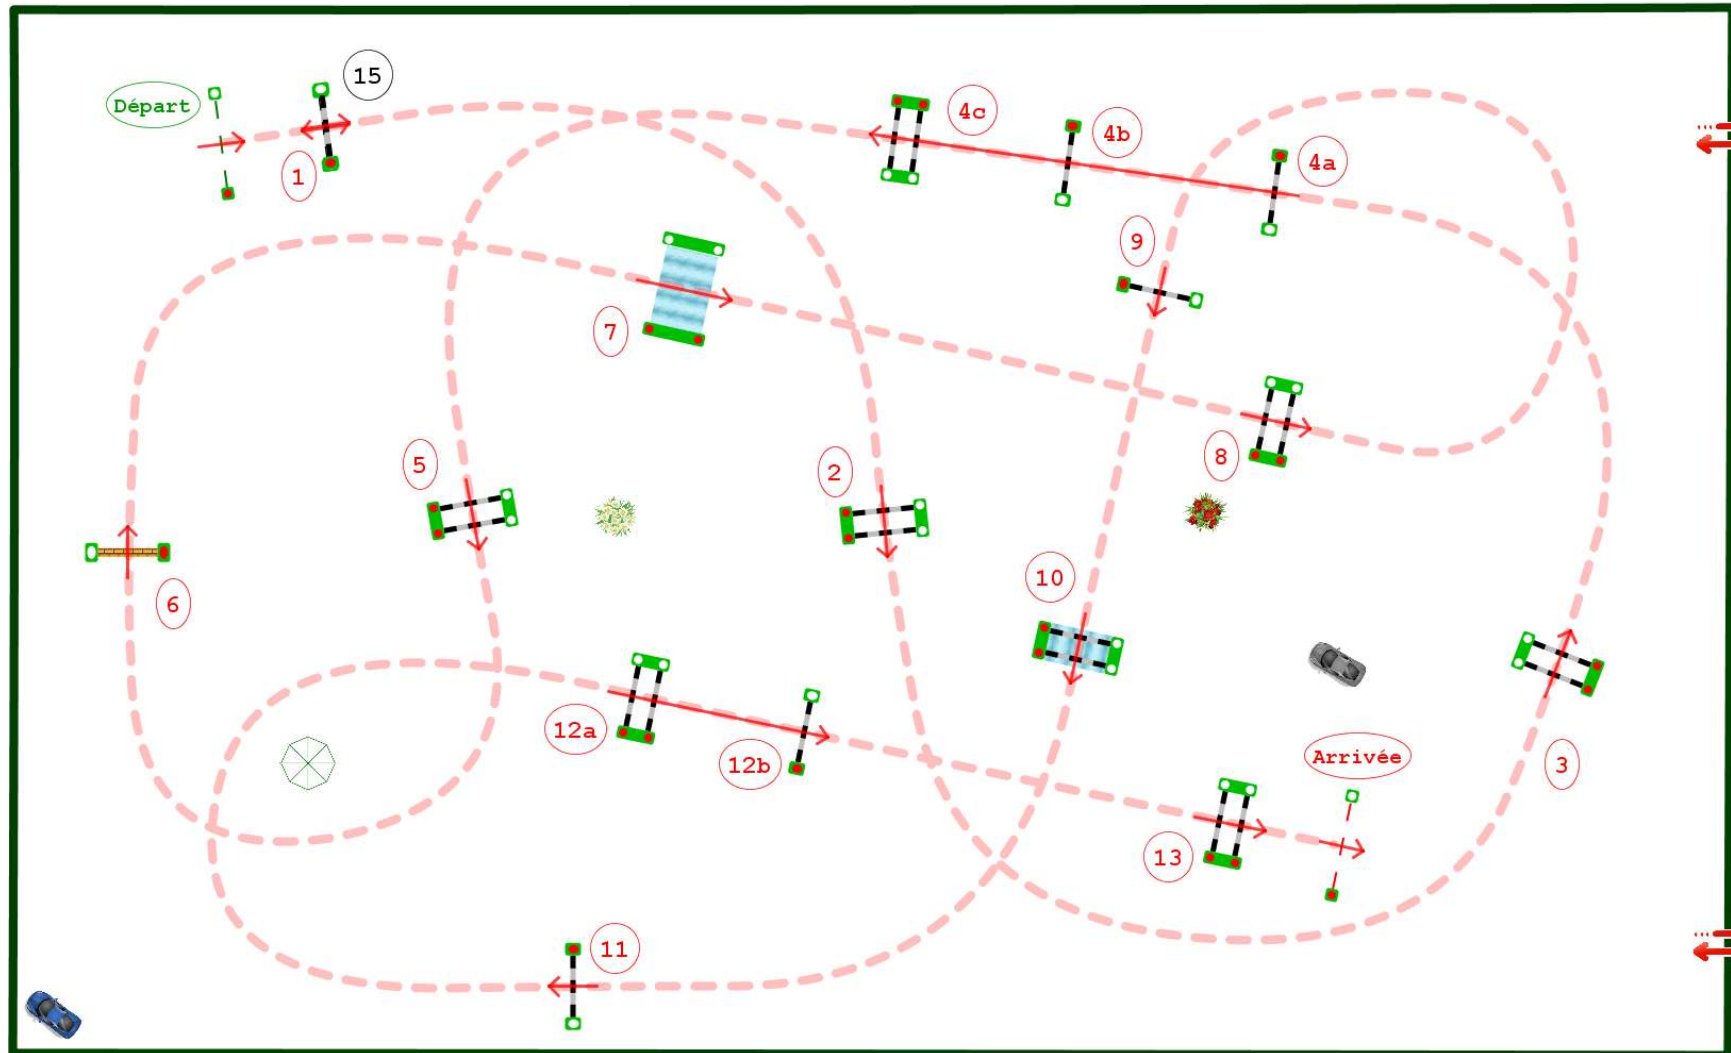

Type : Grand Prix
Catégorie : Pro
Indice : Elite
Hauteur : 1.5m
Vitesse epr : 375m/m

Barème : A au chrono
Article : 8.2 A & B
Distance : 510.0m
Tps accordé : 82s
Tps limite : 164s

Barème : Avec barrage au chrono
3-10-11-12b-13-4bc-15
Distance : 290.0m
Tps accordé : 47s
Tps limite : 94s

Grand National de CSO 2021 - Tours PERNAY
Grand Prix du Conseil Départemental d'Indre et Loire

Jury

Course Design Team

Yann Royant
Michel Chambon
Philippe Moutrille
Simon Mamet