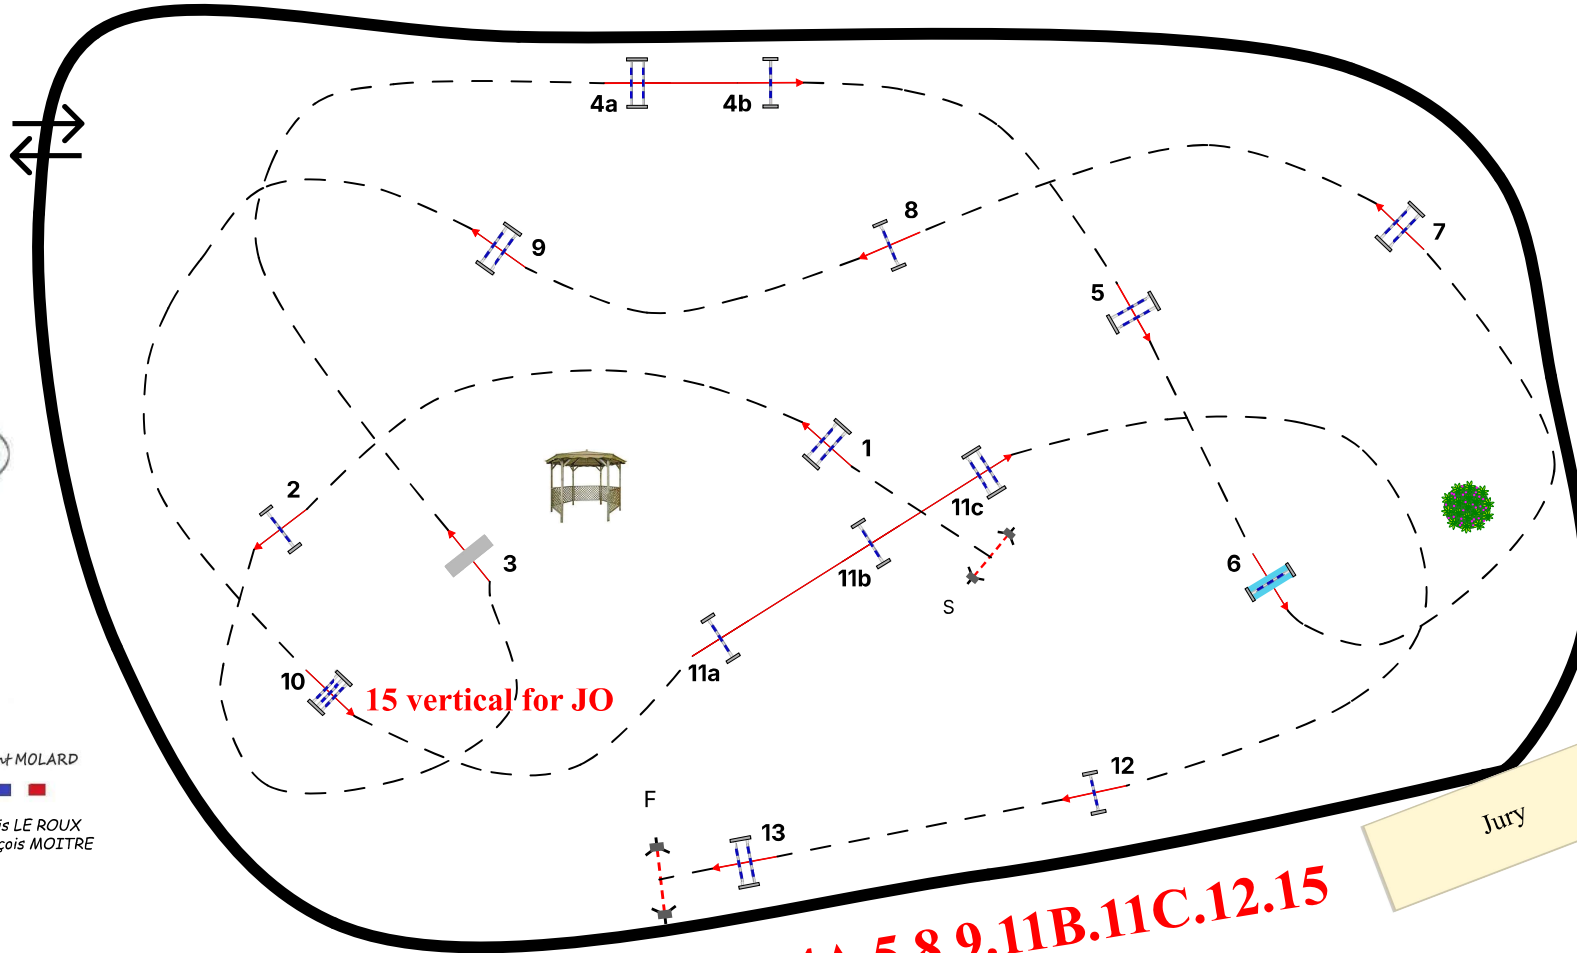

CSI Montfort Sur Meu

OBSTACLES.Logiciel
www.obstacles.app

Épreuve: 21

Date: 24/05/2026

Type: CSI **

Catégorie: Big Tour

Table: A against the clock with one jump off

Article:

Vitesse: 375m/min

Hauteur: 145

Obstacles: 13

Efforts: 16

TA: 80s

TL: 160s

Distance: 500m

Obstacles barrage: 4a.5.8.9.11b.11c.12.15

Distance barrage: 325m

TA barrage: 52s

TL barrage: 104s

15 vertical for JO

JO: 4A.5.8.9.11B.11C.12.15

Jury

Vincent MOLARD

Alexis LE ROUX
François MOITRE