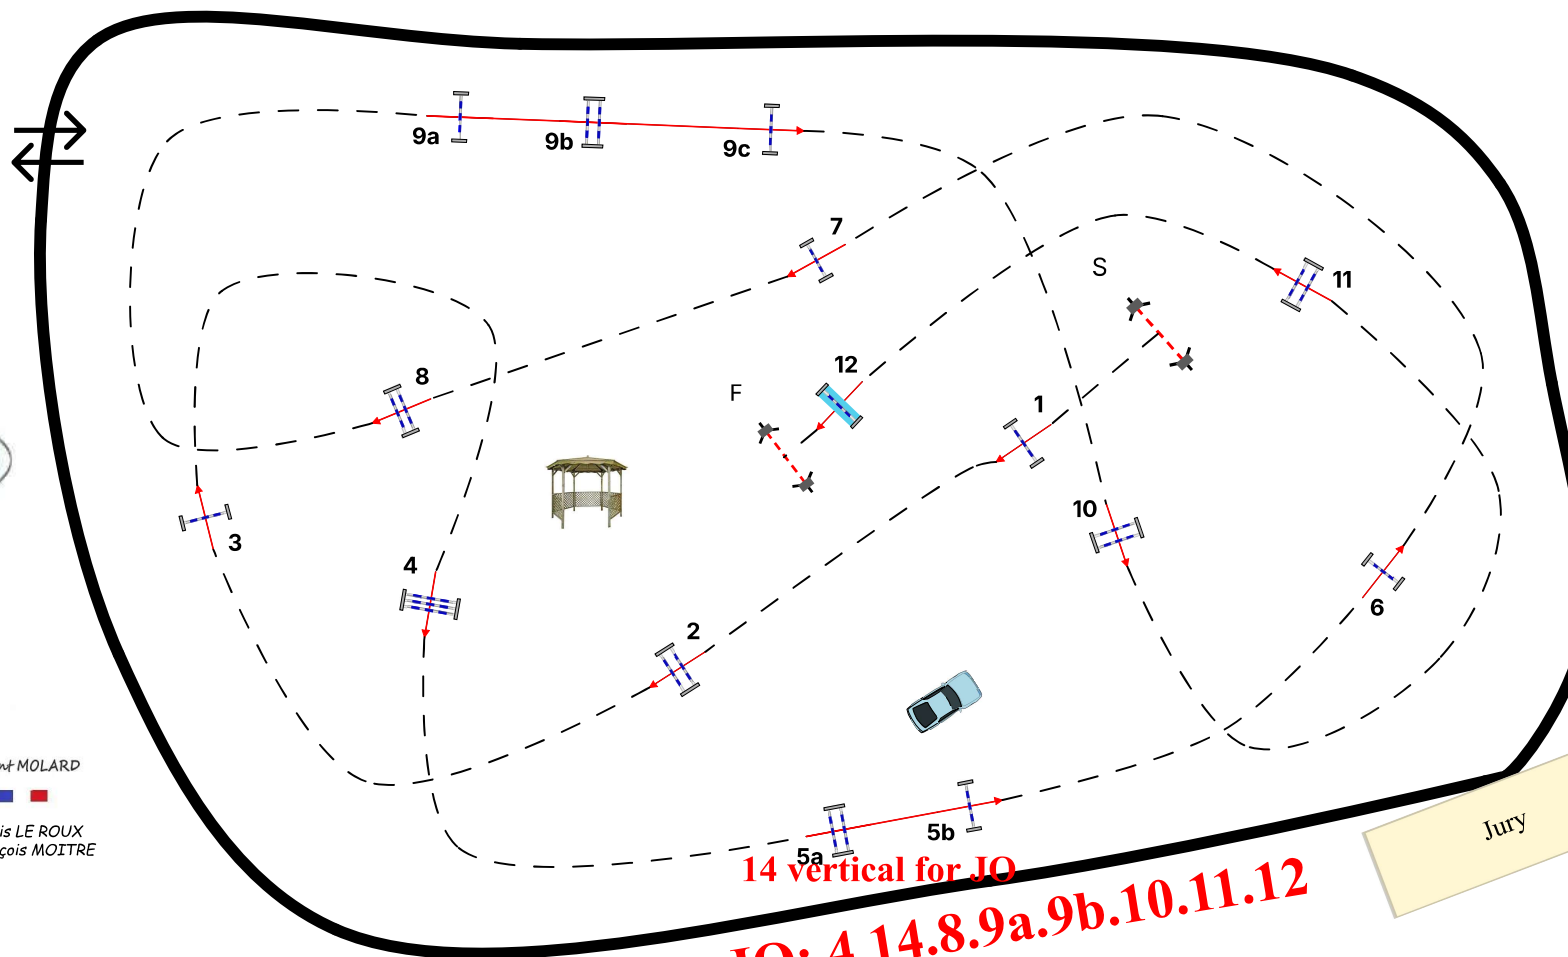

CSI Montfort Sur Meu

OBSTACLES.Logiciel
www.obstacles.app

Épreuve: 20
Date: 24/05/2026
Type: CSI amateur

Catégorie: Big Tour
Table: A against the clock with one jump off
Article: 220.2.1.2

Vitesse: 350m/min
Hauteur: 125
Obstacles: 12

Efforts: 15
TA: 77s
TL: 154s

Distance: 450m
Obstacles barrage: 4.14.8.9a.9b.10.11.12
Distance barrage: 300m

TA barrage: 52s
TL barrage: 104s

Vincent MOLARD

Alexis LE ROUX
François MOITRE

14 vertical for JO
JO: 4.14.8.9a.9b.10.11.12