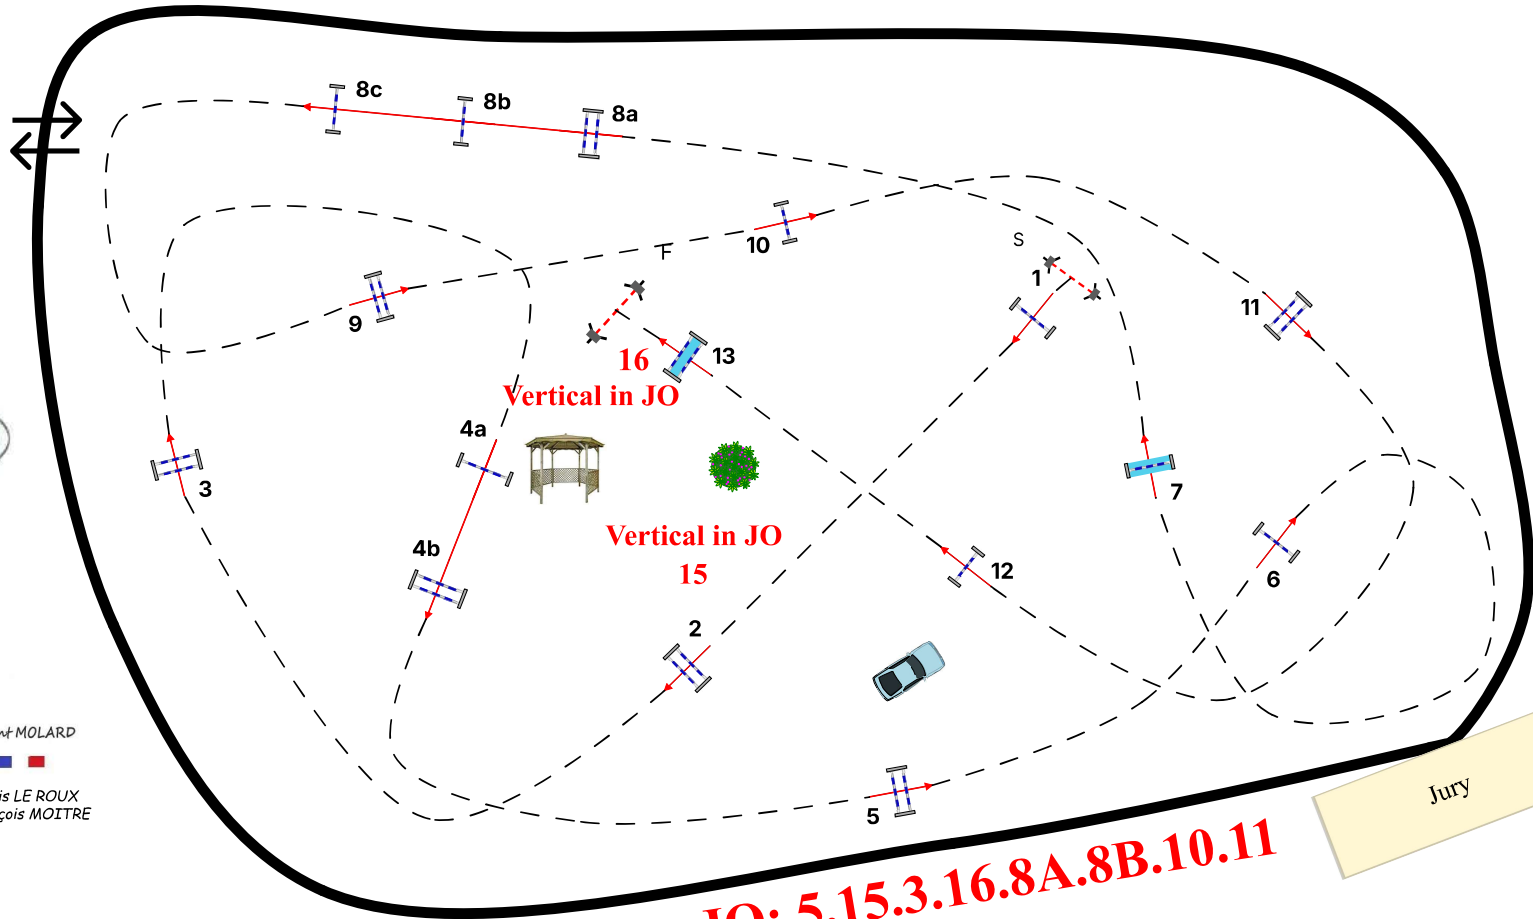

Hauteur: 135

Obstacles: 13

Efforts: 16

TA: 78s

TL: 156s

Distance: 455m

Obstacles barrage: 5.15.3.16.8A.8B.10.11

Distance barrage: 290m

TA barrage: 50s

TL barrage: 100s

Vincent MOLARD

Alexis LE ROUX  
François MOITRE

**JO: 5.15.3.16.8A.8B.10.11**