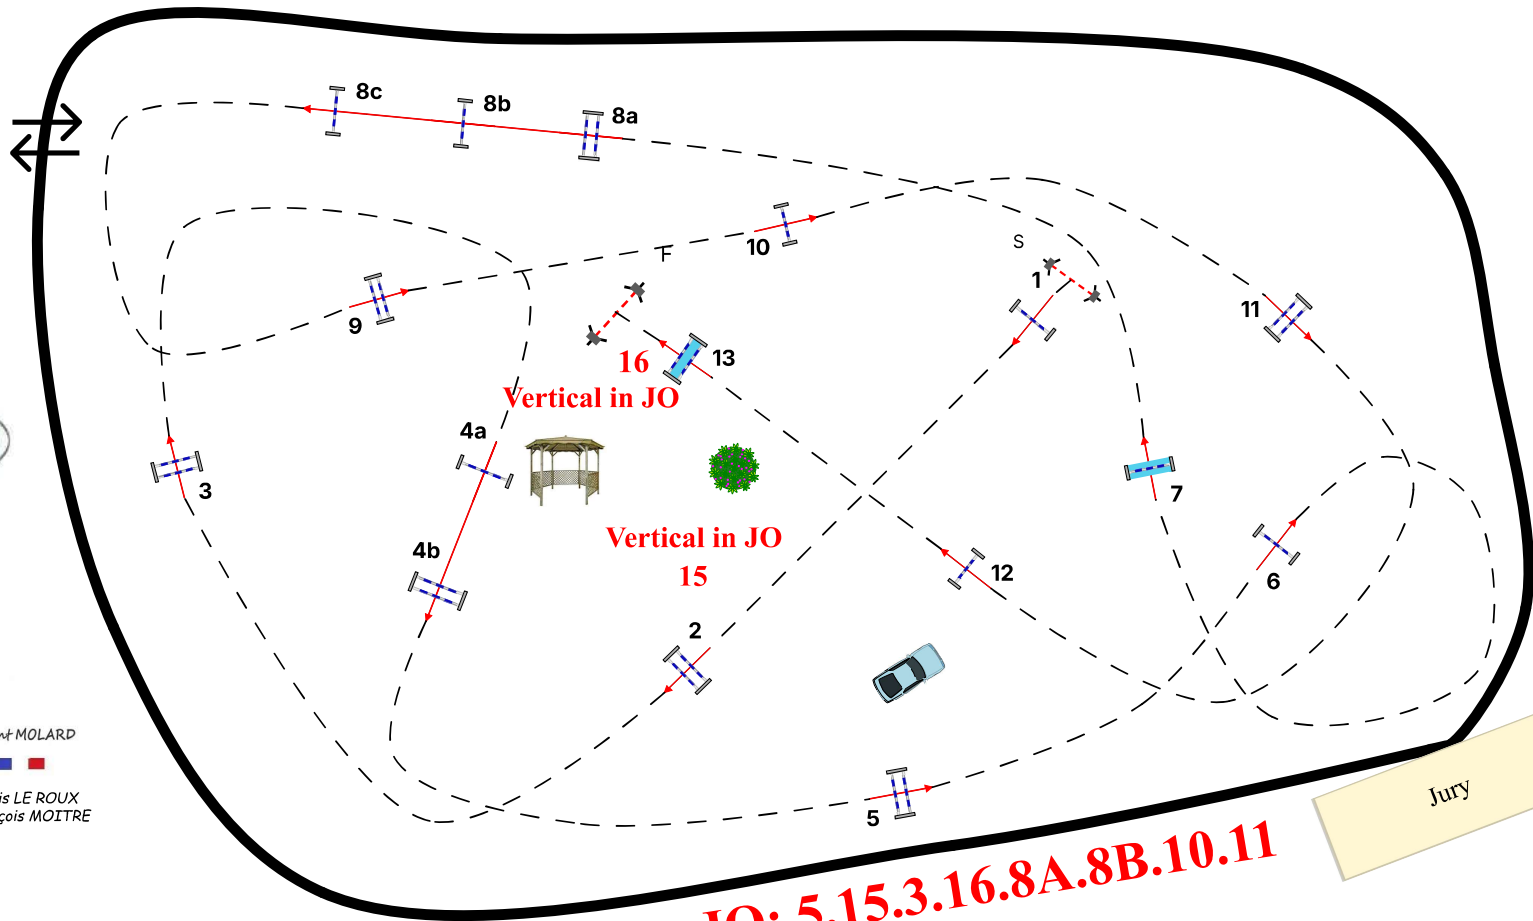

CSI Montfort Sur Meu

Épreuve: 19

Date: 24/05/2026

Type: CSI **

Catégorie: Medium Tour

Table: A against the clock with one jump off

Article: 220.2.1.2

Vitesse: 350m/min

Hauteur: 135

Obstacles: 13

Efforts: 16

TA: 78s

TL: 156s

Distance: 455m

Obstacles barrage: 5.15.3.16.8A.8B.10.11

Distance barrage: 290m

TA barrage: 50s

TL barrage: 100s

Vincent MOLARD

Alexis LE ROUX
François MOITRE

Jury

JO: 5.15.3.16.8A.8B.10.11