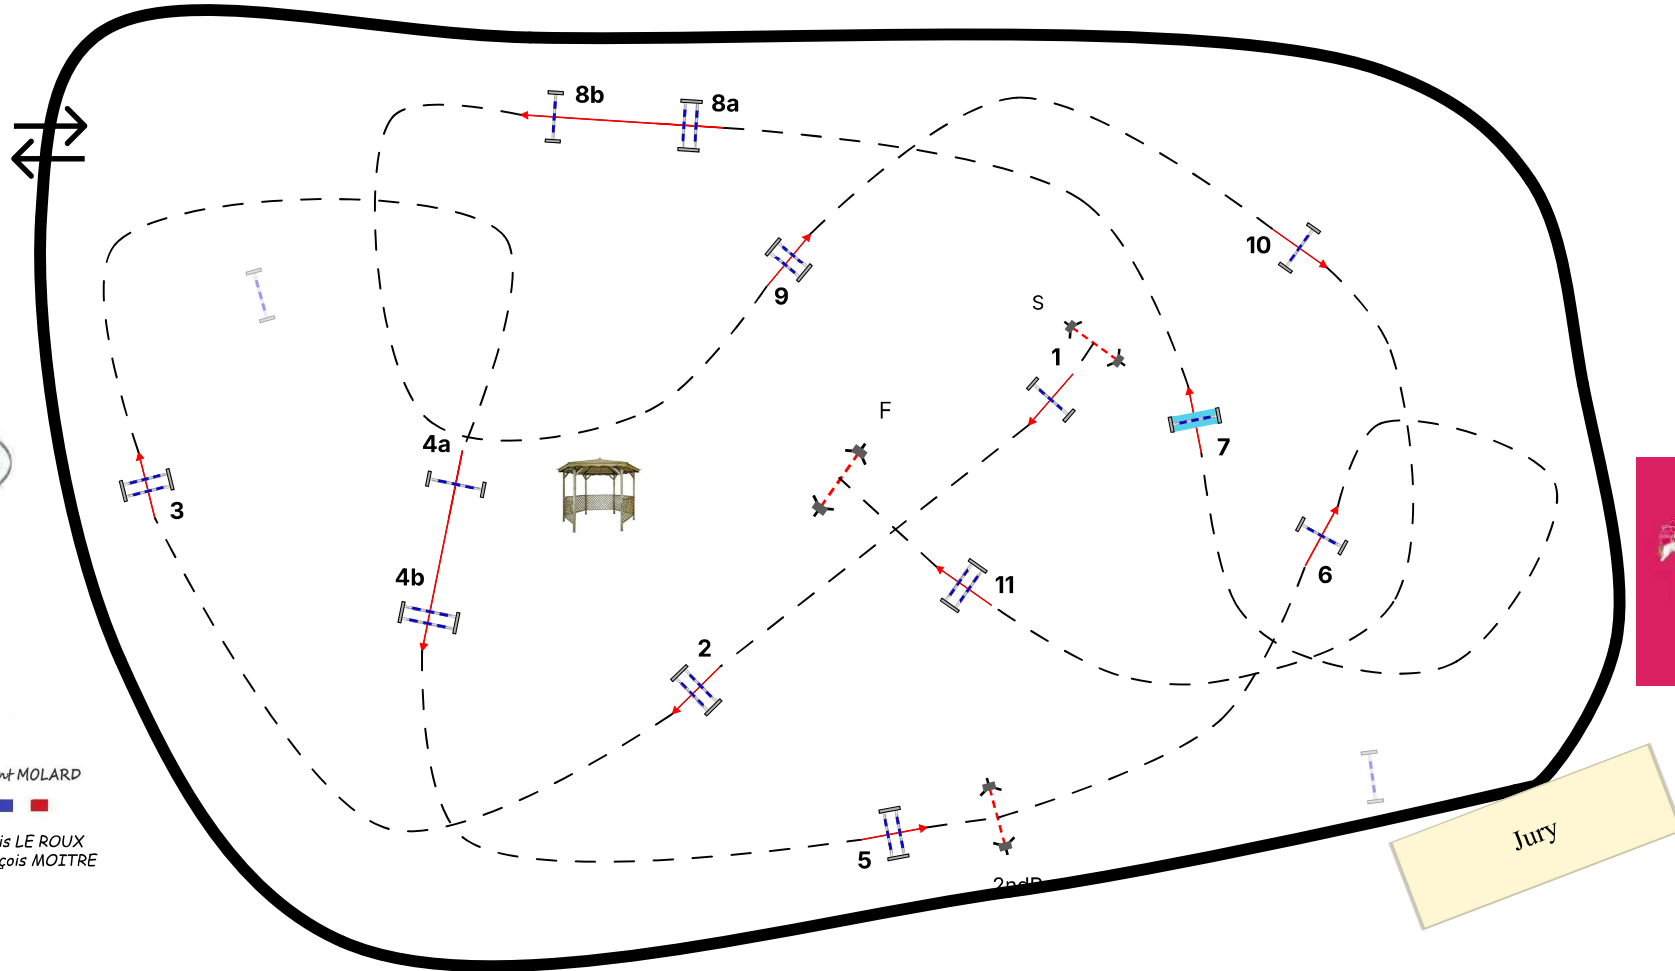

Vitesse: 350m/min

Hauteur: 115

Obstacles: 11

Efforts: 13

Départ différé: 5

Première étape: 1 à 5

TA 1: 36s

TL 1: 72s

Distance 1: 210m

Deuxième étape: 6 à 11

TA 2: 41s

TL 2: 82s

Distance 2: 240m

Vincent MOLARD

Alexis LE ROUX  
François MOITRE