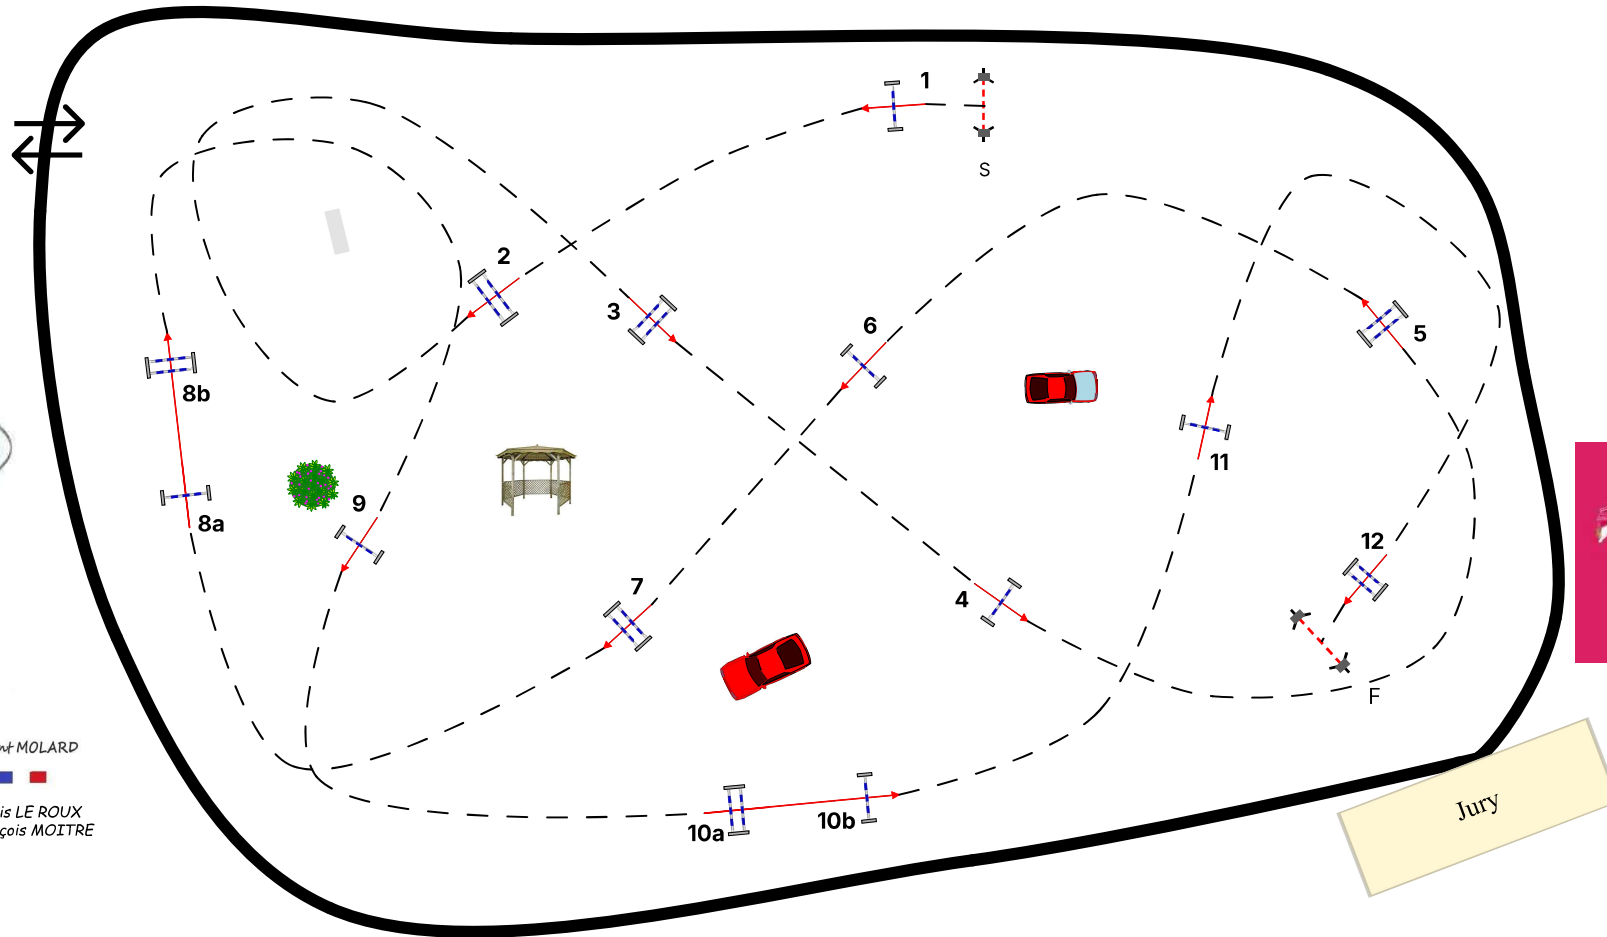

Vitesse: 350m/min

Hauteur: 130

Obstacles: 12

Efforts: 14

TA: 77s

TL: 154s

Distance: 450m

Vincent MOLARD