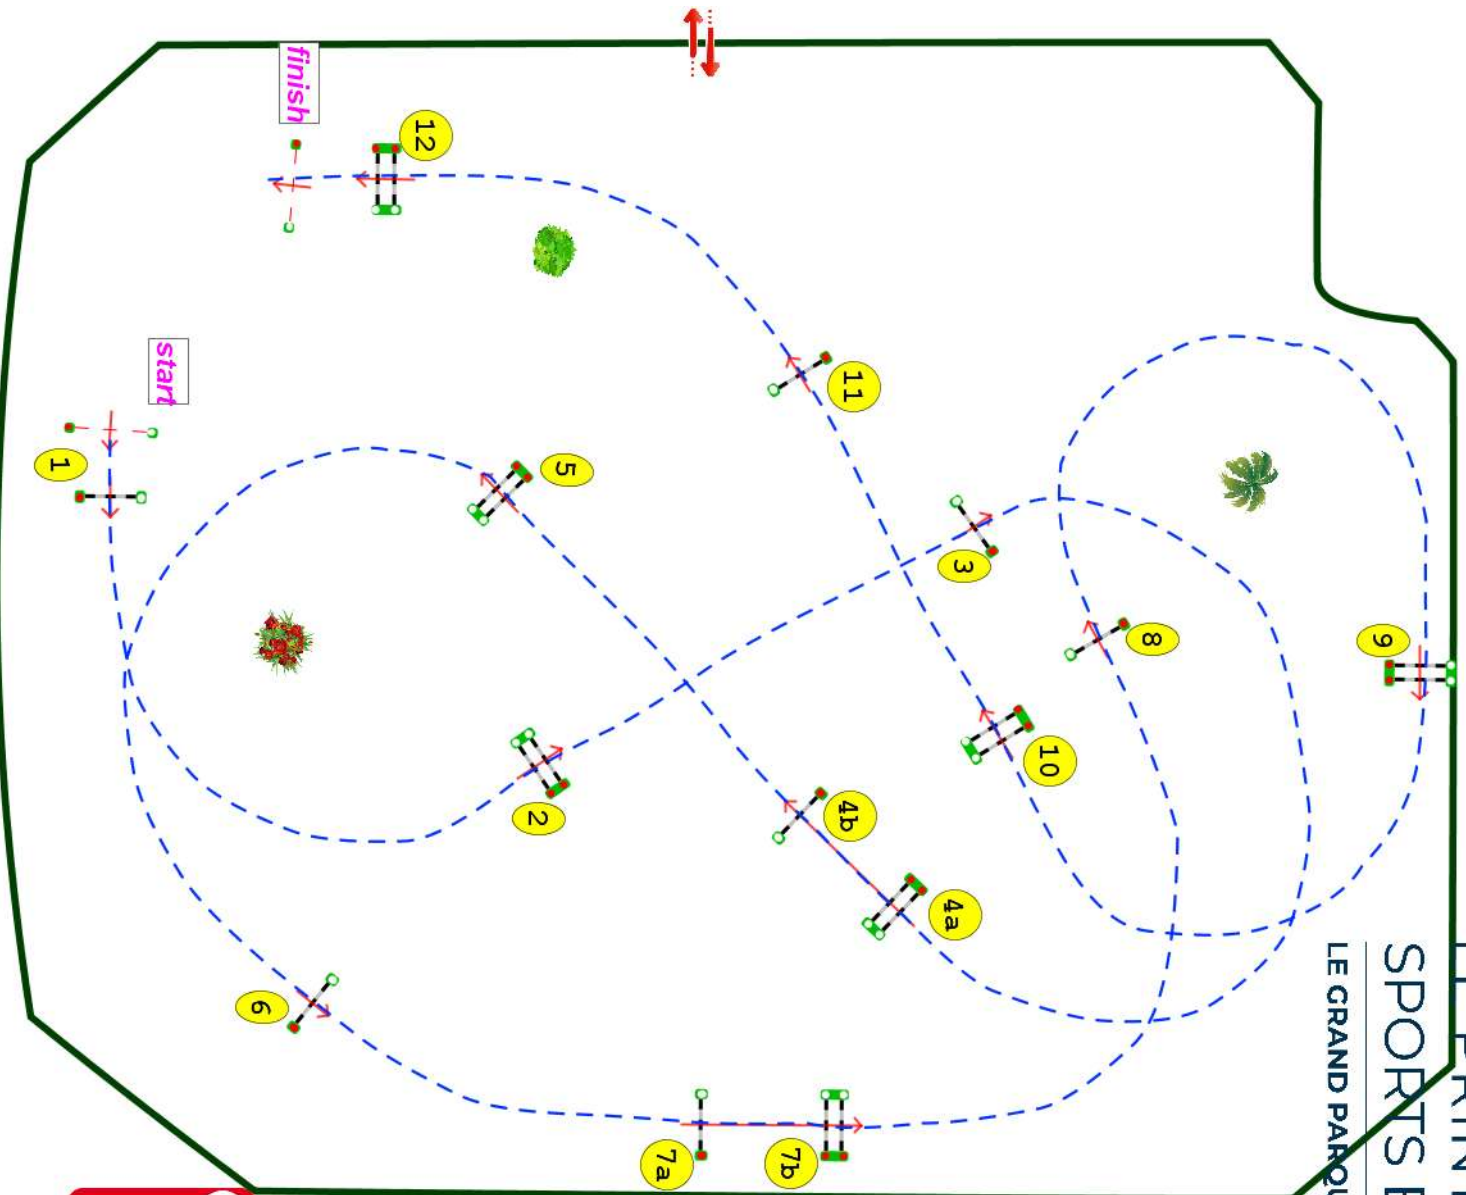

# LE PRINTEMPS DES SPORTS ÉQUESTRES

LE GRAND PARQUET - FONTAINEBLEAU

**CSI fontainebleau**

Epreuve N°07

Le 22/04/2026 à 05:55

Type : csip  
Catégorie : small tour  
Hauteur : 1.1m  
Vitesse epr : 350m/m

Barème : table a against the  
clock  
Article : 220.2.1.1  
Distance : 490.0m  
Tps accordé : **84S**  
Tps limite : 168s

Barème : WITHOUT JUMP  
OFF

Jury