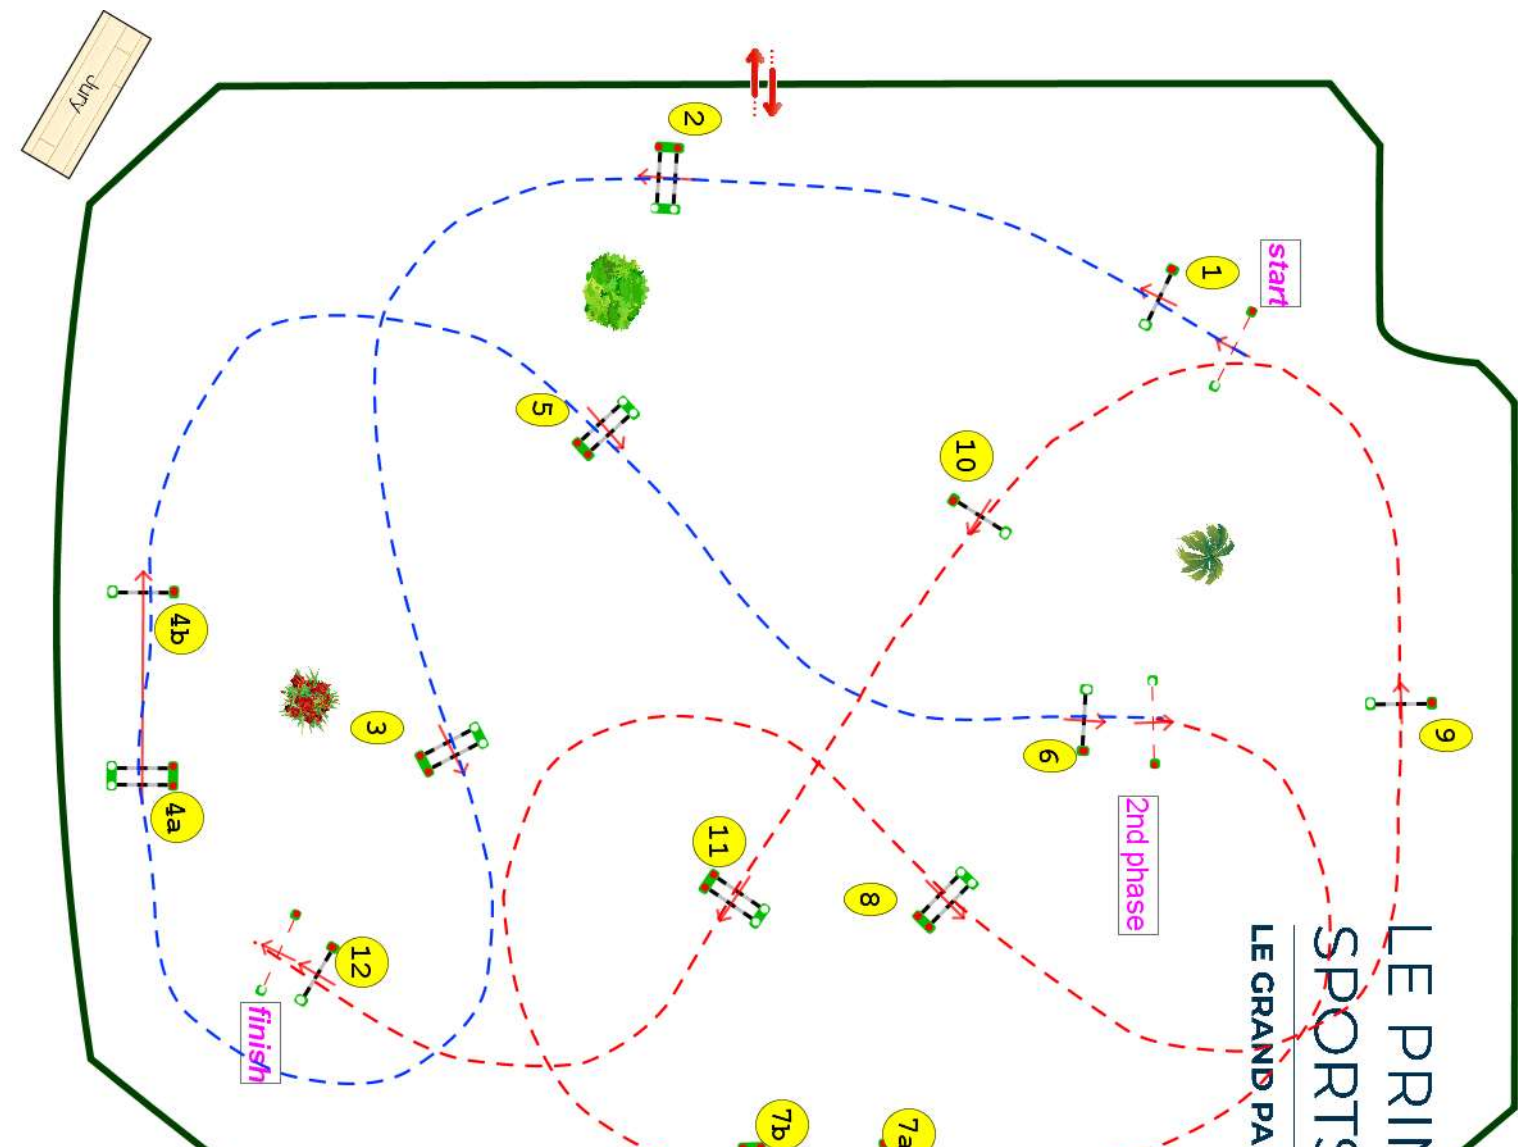

# LE PRINTEMPS DES SPORTS ÉQUESTRES LE GRAND PARQUET - FONTAINEBLEAU

Type : csi\*  
Catégorie : medium tour  
Hauteur : 1.1m  
Vitesse epr : 350m/m

Barème : special two  
phases  
Article : 222.2.3  
Distance : 250.0m  
Tps accordé : **43s**  
Tps limite : 86s

Barème : WITHOUT JUMP  
OFF  
Distance : 300.0m  
Tps accordé : **52s**  
Tps limite : 104s