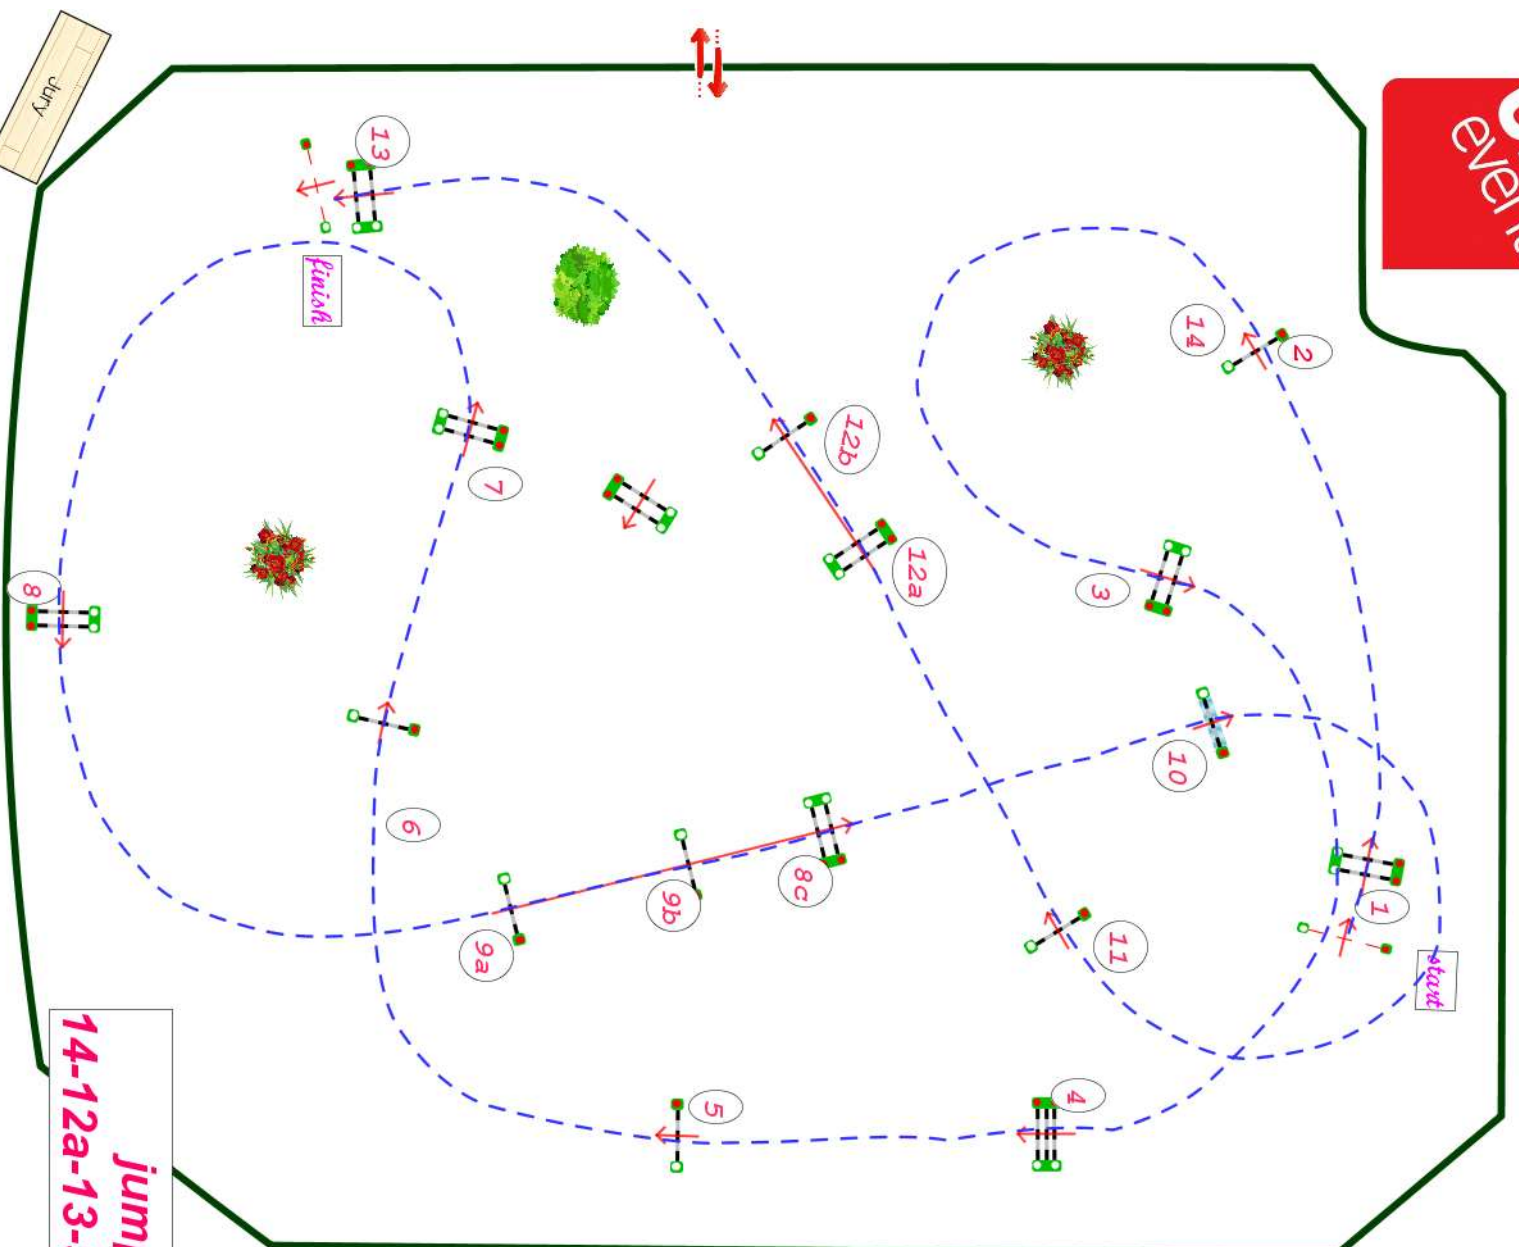

Type : csi **
 Catégorie : csi **
 Hauteur : 1.4m
 Vitesse epr : 350m/m

Barème : table A against the clock

Article : 220.2.1.2
 Distance : 440.0m
 Tps accordé : **76s**
 Tps limite : 152s

Barème : with jump off
 14-12a-13-9b-9c-5-7-8
 Distance : 340.0m
 Tps accordé : **59s**
 Tps limite : 118s

Jump off
14-12a-13-9b-9c-5-7-8