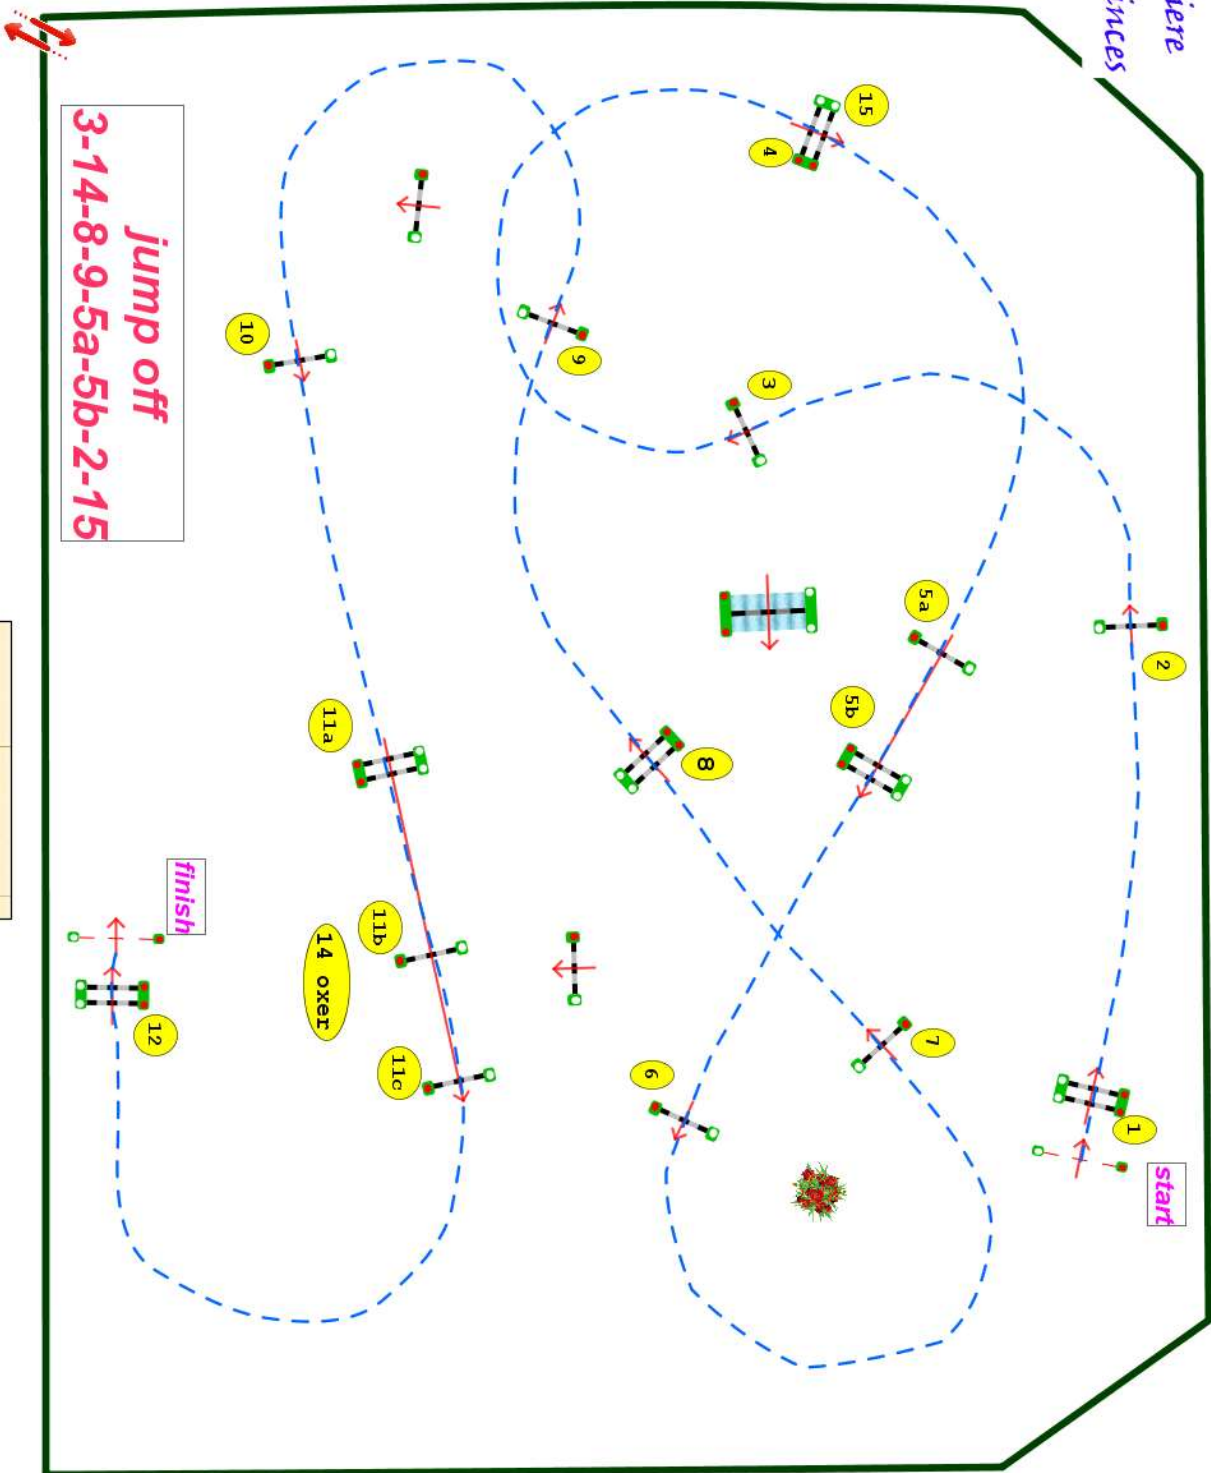

Type : csi AM
 Catégorie : cs AGT
 Hauteur : 1.25m
 Vitesse epr : 350m/m

Barème : table A against
 the clock
 Article : 220.2.1.2
 Distance : 440.0m
 Tps accordé : **76s**
 Tps limite : 152s

Barème : with jump off
3-14-8-9-5a-5b-2-15
 Distance : 320.0m
 Tps accordé : **55s**
 Tps limite : 110s

Carrière
 des Princes

Jump off
3-14-8-9-5a-5b-2-15

Jury