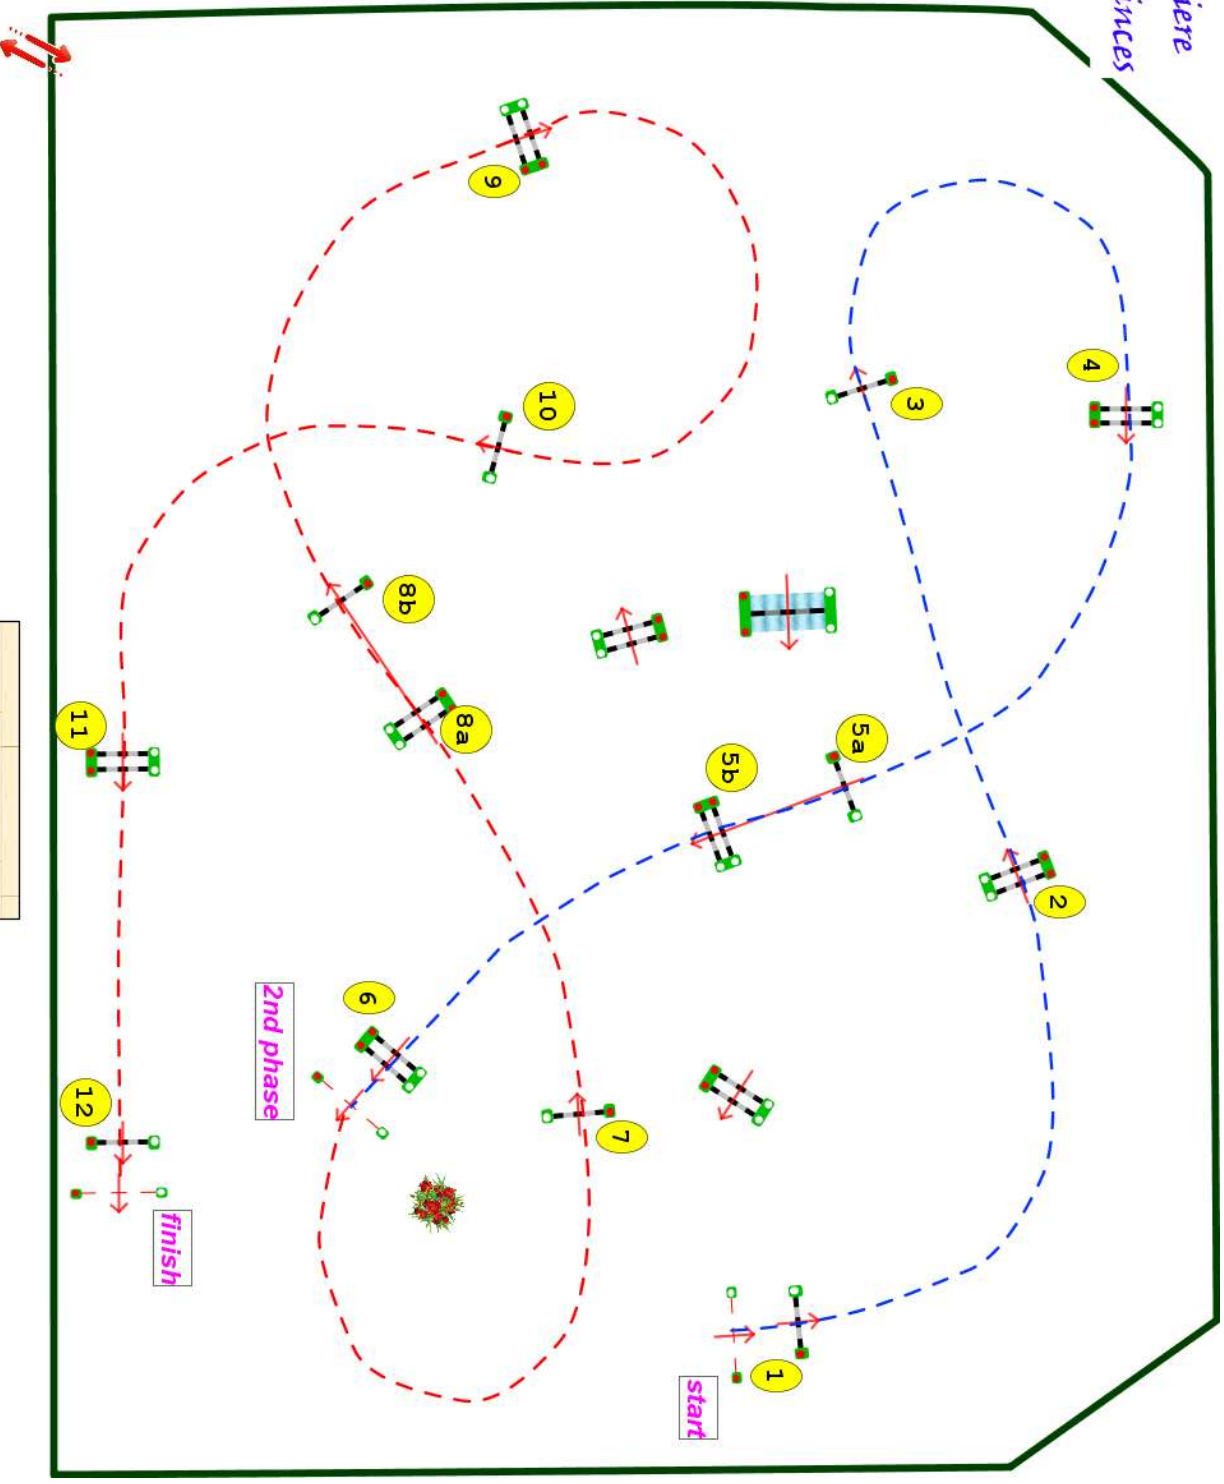

Carrière
des Princes