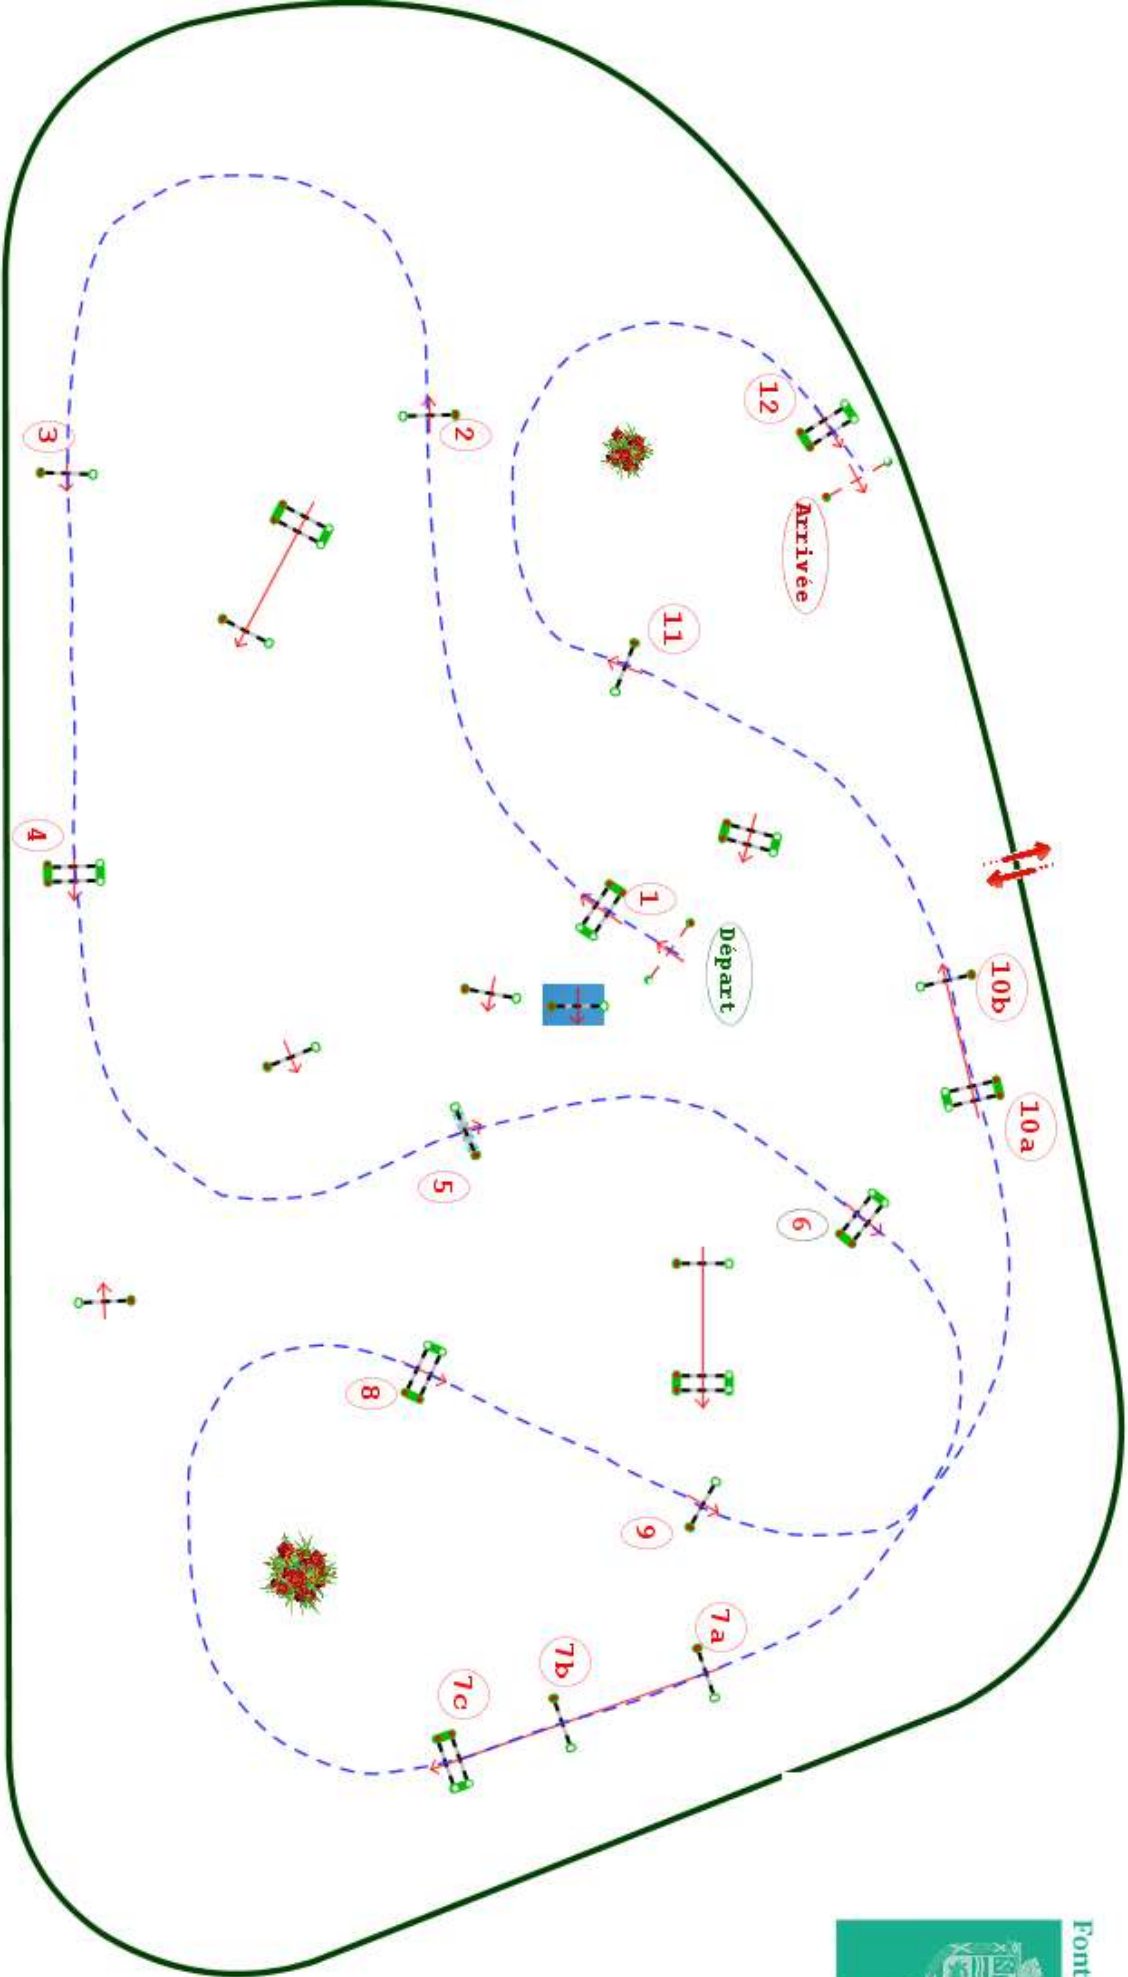

Type : csi\*

Catégorie : csi\*

Hauteur : 1.3m

Vitesse epr : 350m/m

Barème : table A against  
the clock

Article : 220.2.1.1

Distance : 490.0m

Tps accordé : **84s**

Tps limite : 168s

Barème : without

Fontainebleau

Course Design Team