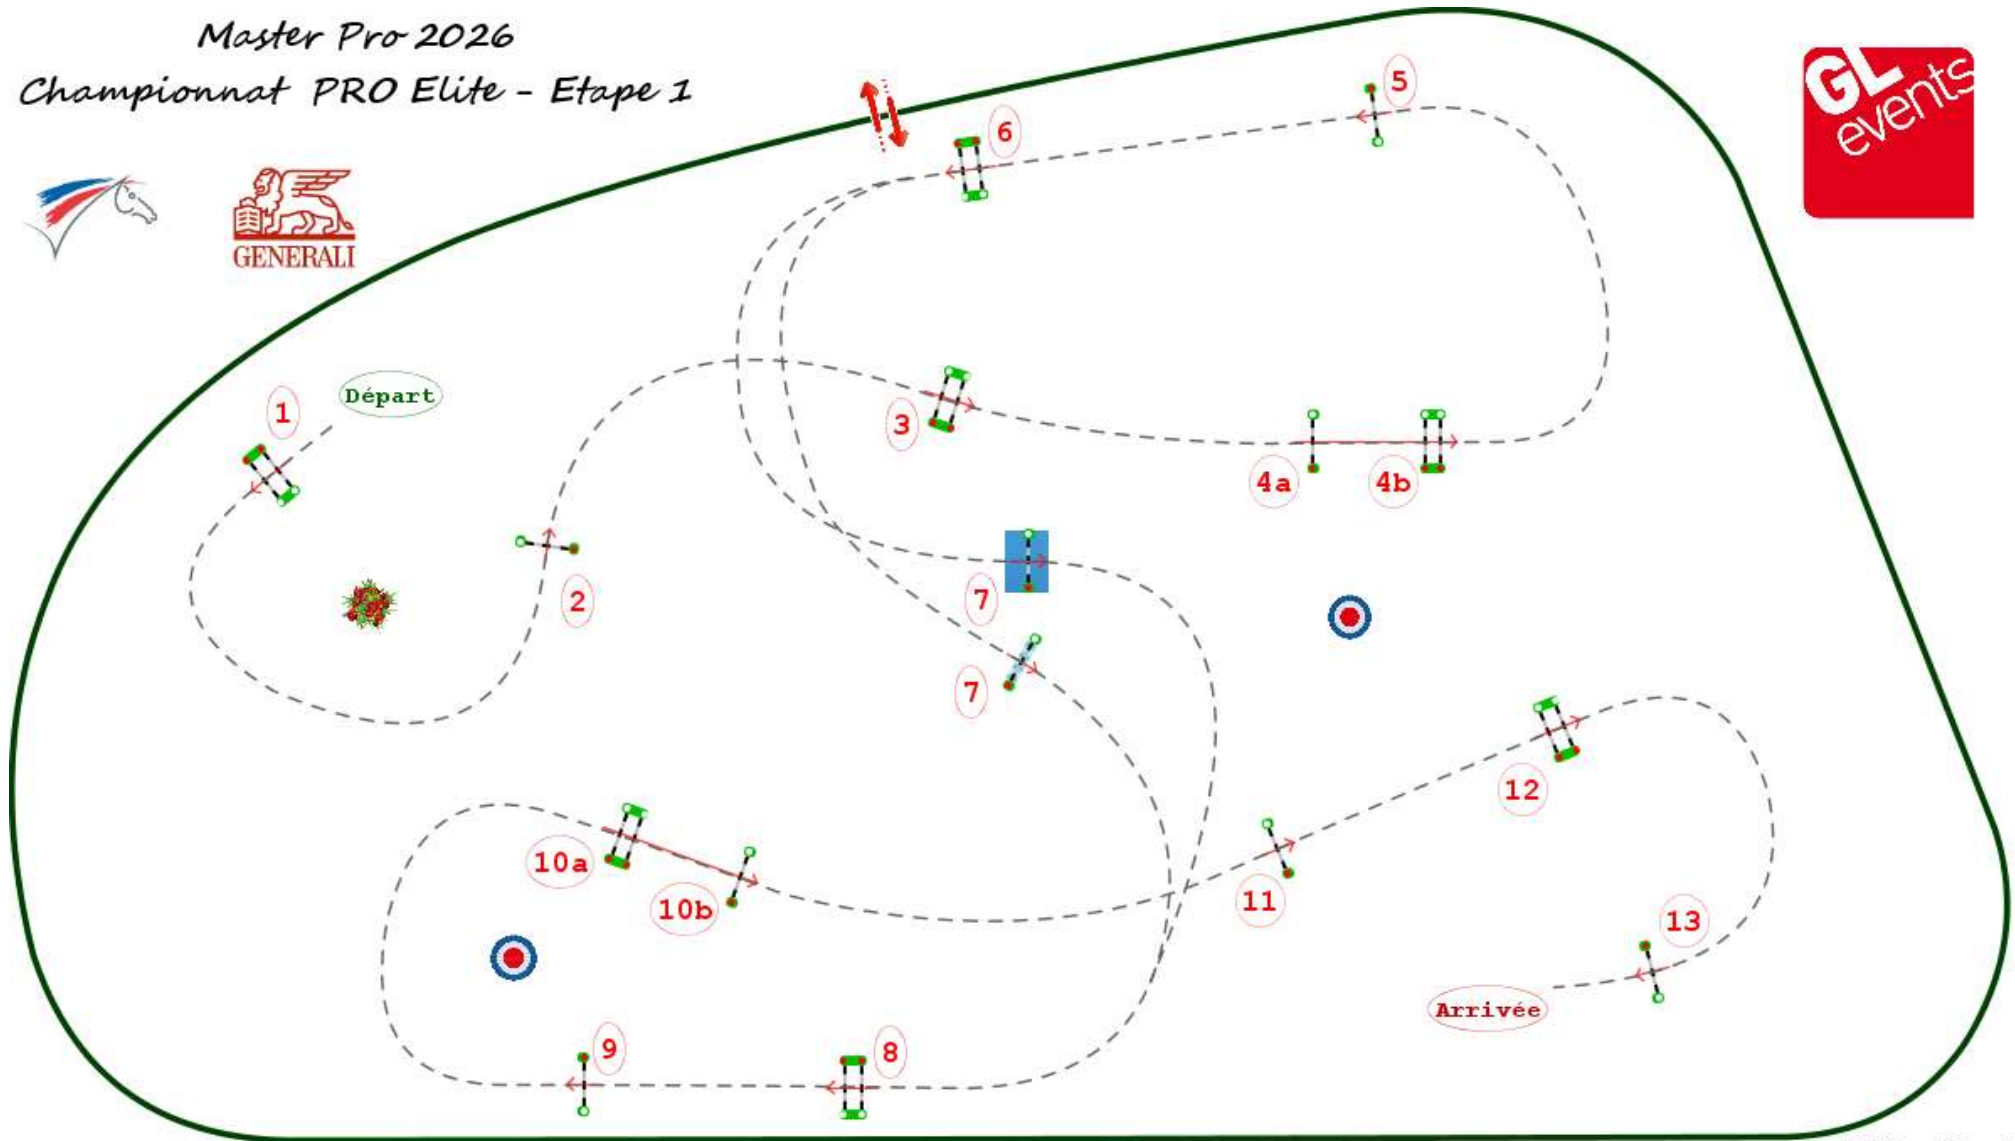

Master Pro 2026
Championnat PRO Elite - Etape 1

Course Design by Yann Royant

Délégué Technique
Ron Hamon

and Team :
Erwin Cordier - Gregory Cara - Aurel Maisonneuve - Laurent Seychal