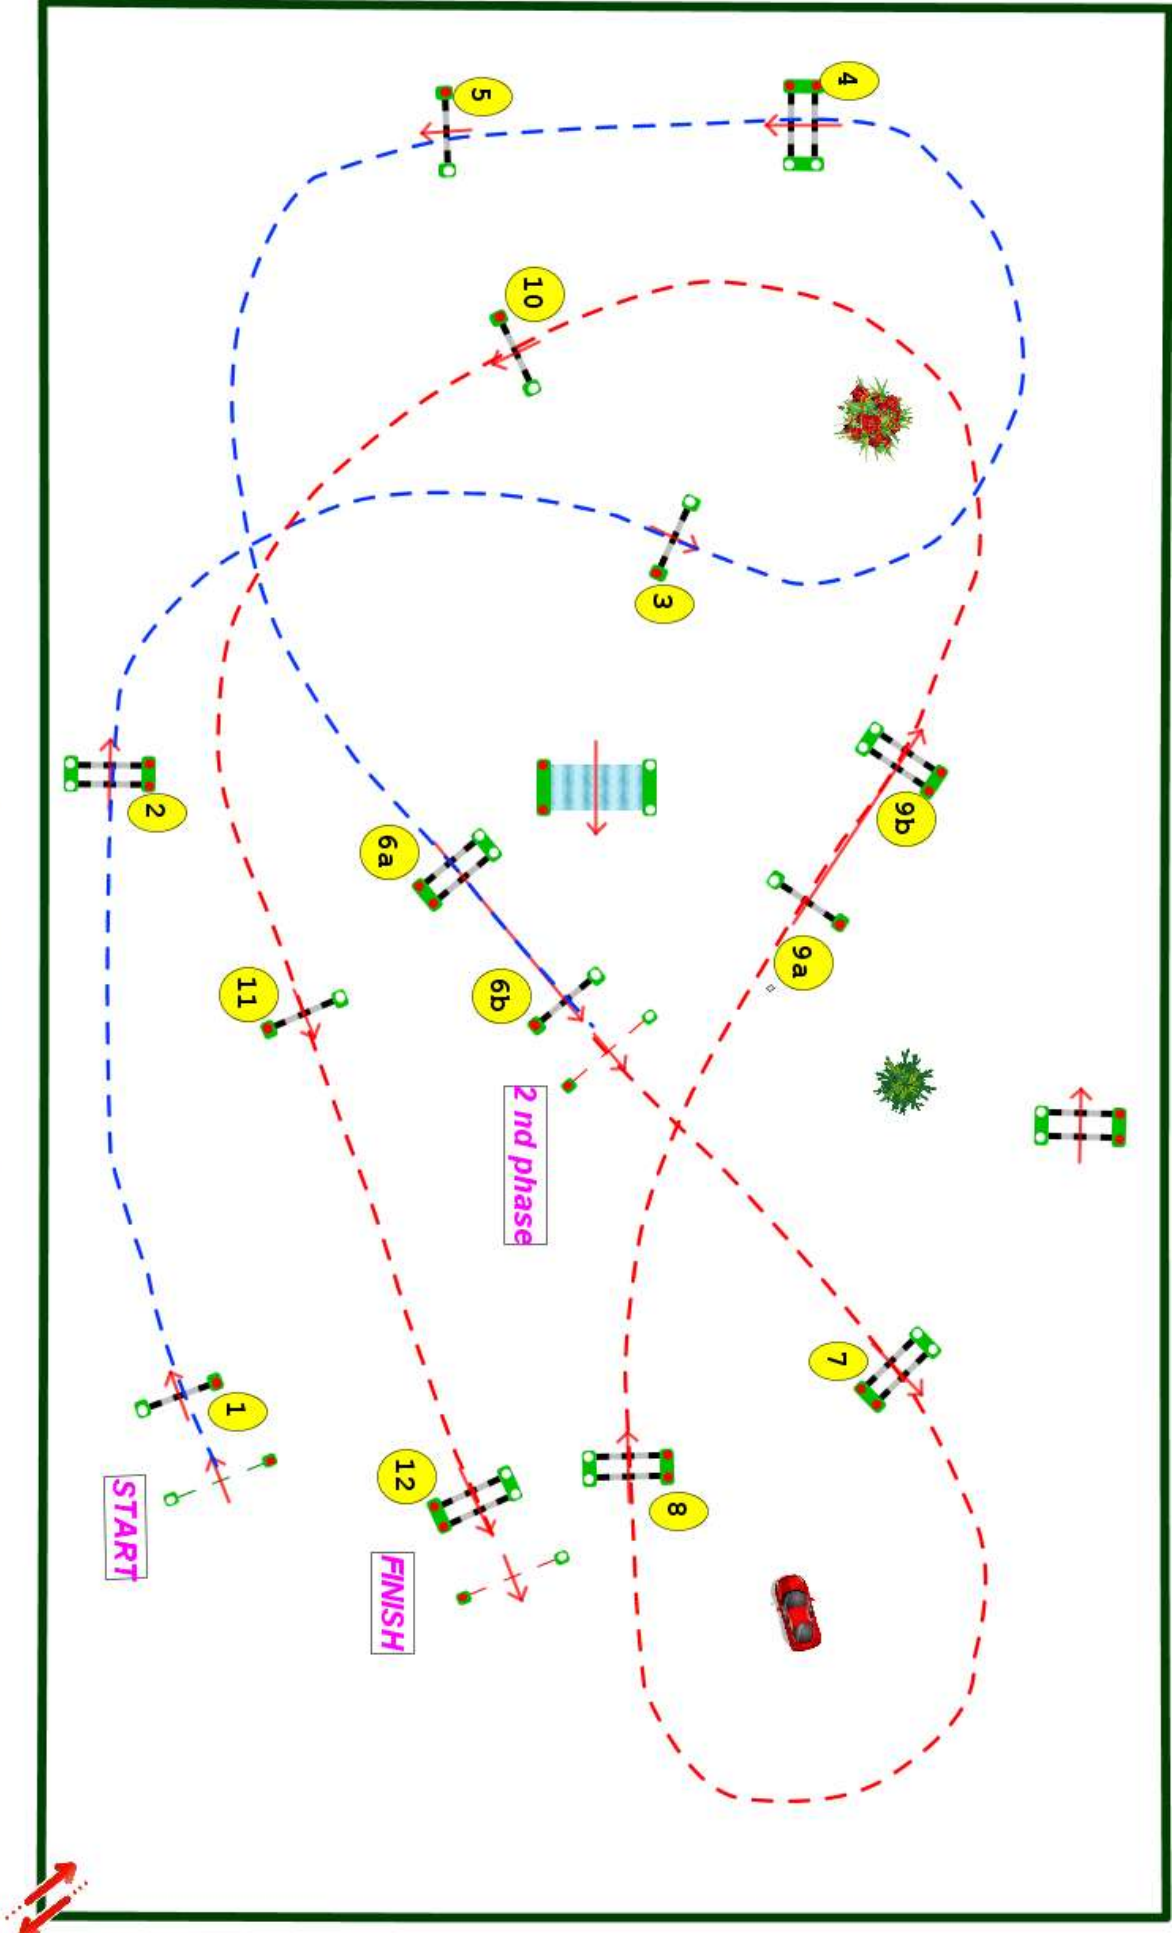

Type : gp
Catégorie : pro

Indice : 2
Hauteur : 1.3m

Vitesse epr : 350m/m

Barème : bareme a tps
differe

Article : 274.2.5
Distance : 230.0m

Tps accordé : **40S**

Tps limite : 80s

Barème : with JUMP OFF
Distance : 250.0m

Tps accordé : **43S**
Tps limite : 86s

Jury