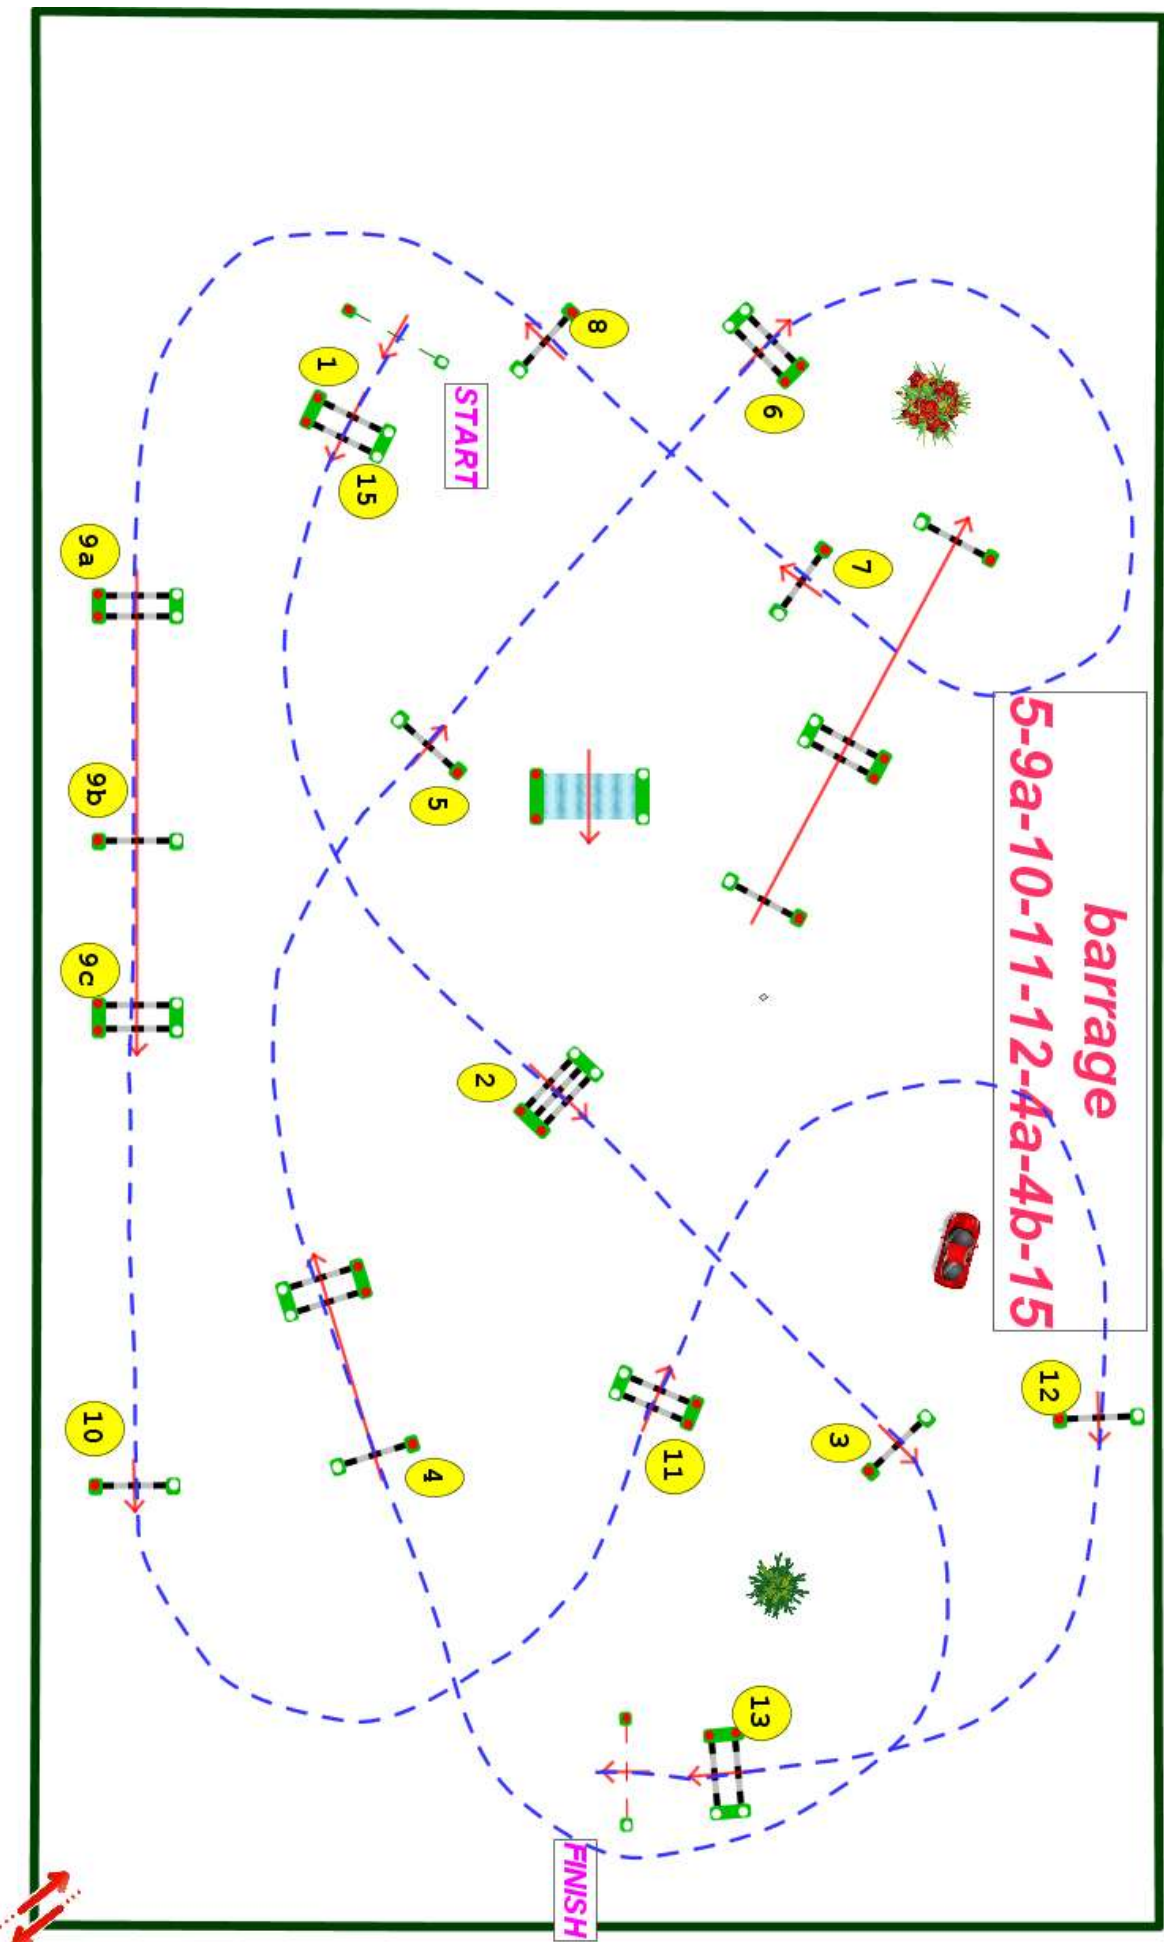

Type : grand national
 Catégorie : GRAND PRIX
 pro 1

Indice : 1

Hauteur : 1.4m

Vitesse epr : 350m/m

Barème : table a against
 the clock

Article : 220.2.1.2

Distance : 450.0m

Tps accordé : **78s**

Tps limite : 156s

Barème : with JUMP OFF

Distance : 300.0m

Tps accordé : **52s**

Tps limite : 104s

Jury