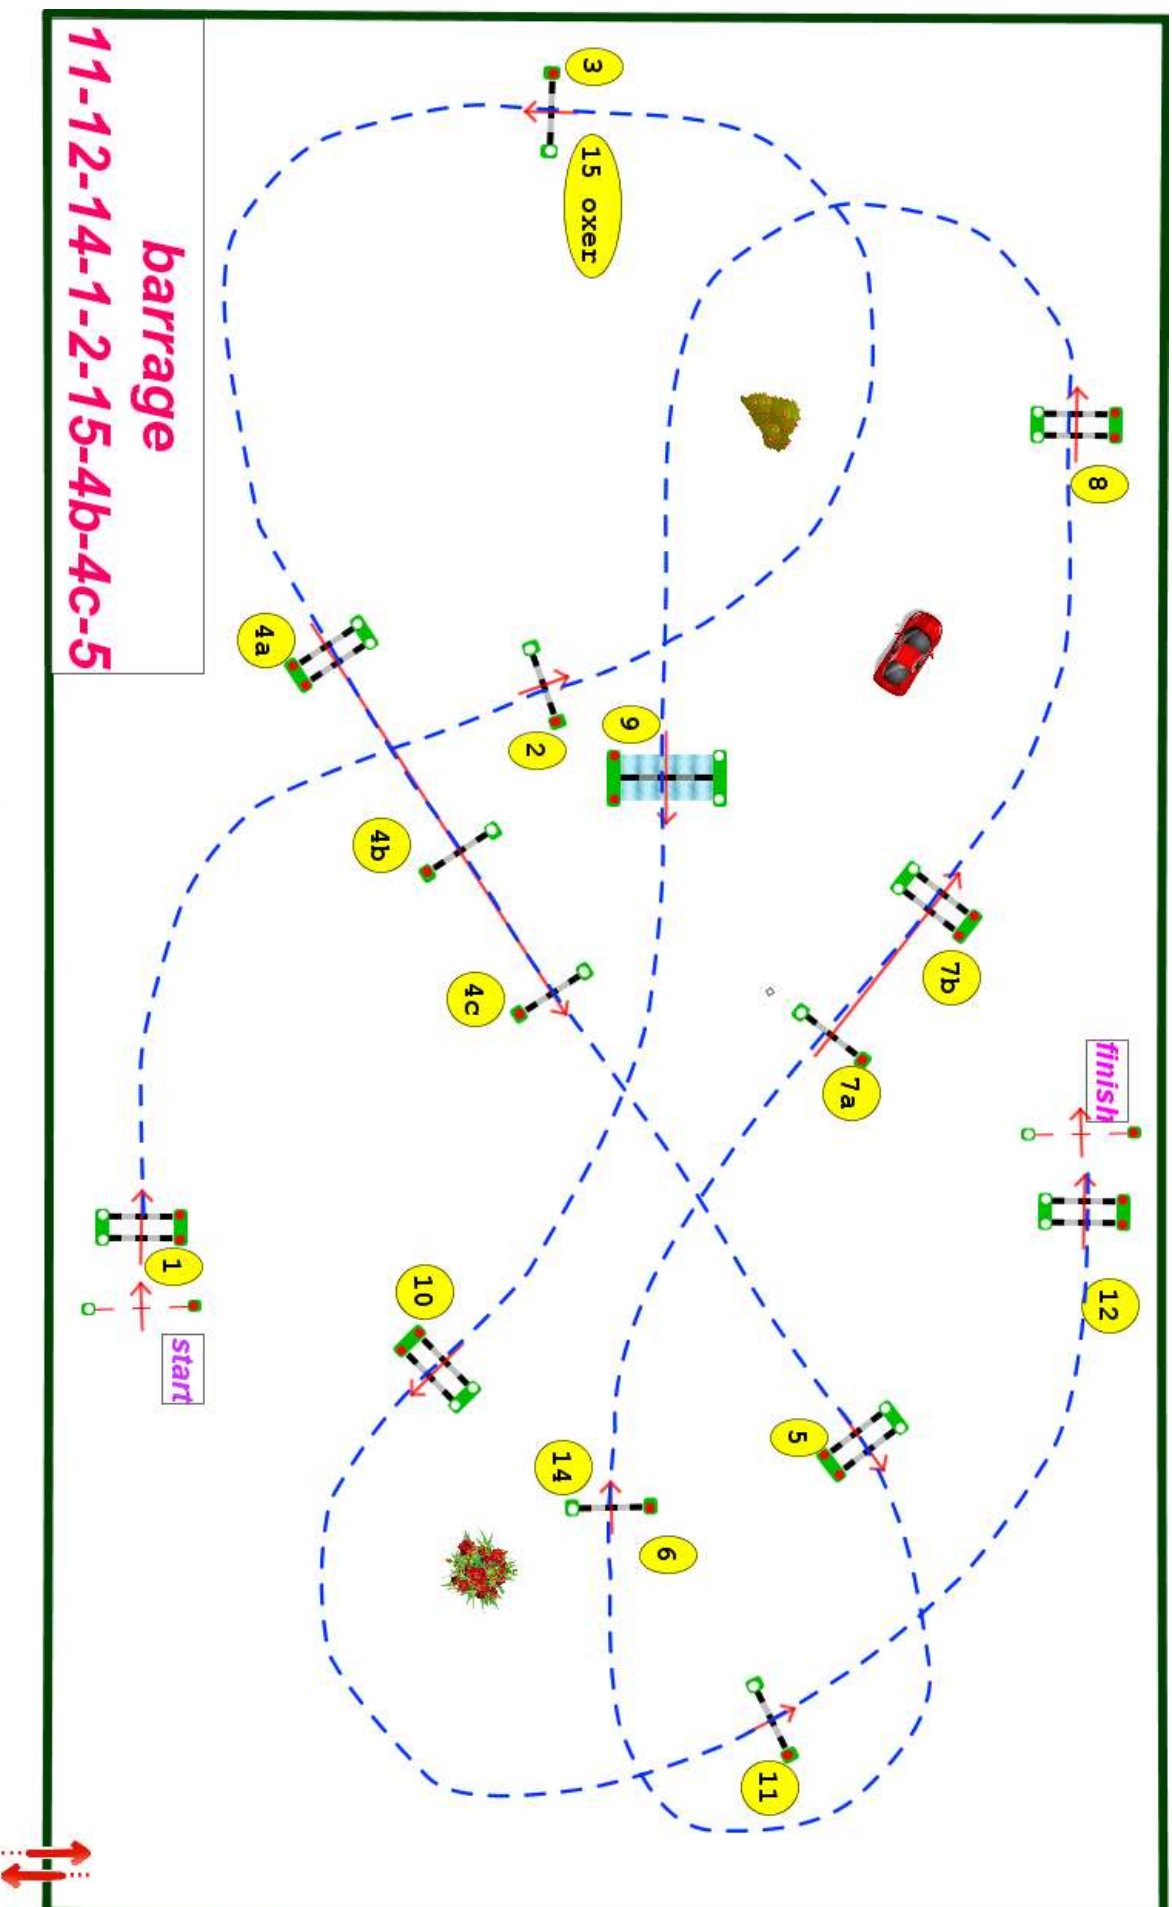

Type : GP top 7

Catégorie : PRO

Indice : 2

Hauteur : 1.35m

Vitesse epr : 350m/m

Barème : BAREME A

chrono

Article : 220.2.1.2

Distance : 450.0m

Tps accordé : **78s**

Tps limite : 156s

Barème : barrage

**11-12-14-1-2-15-4b-4c-5**

Distance : 340.0m

Tps accordé : **59s**

Tps limite : 118s

**barrage**

**11-12-14-1-2-15-4b-4c-5**

Jury