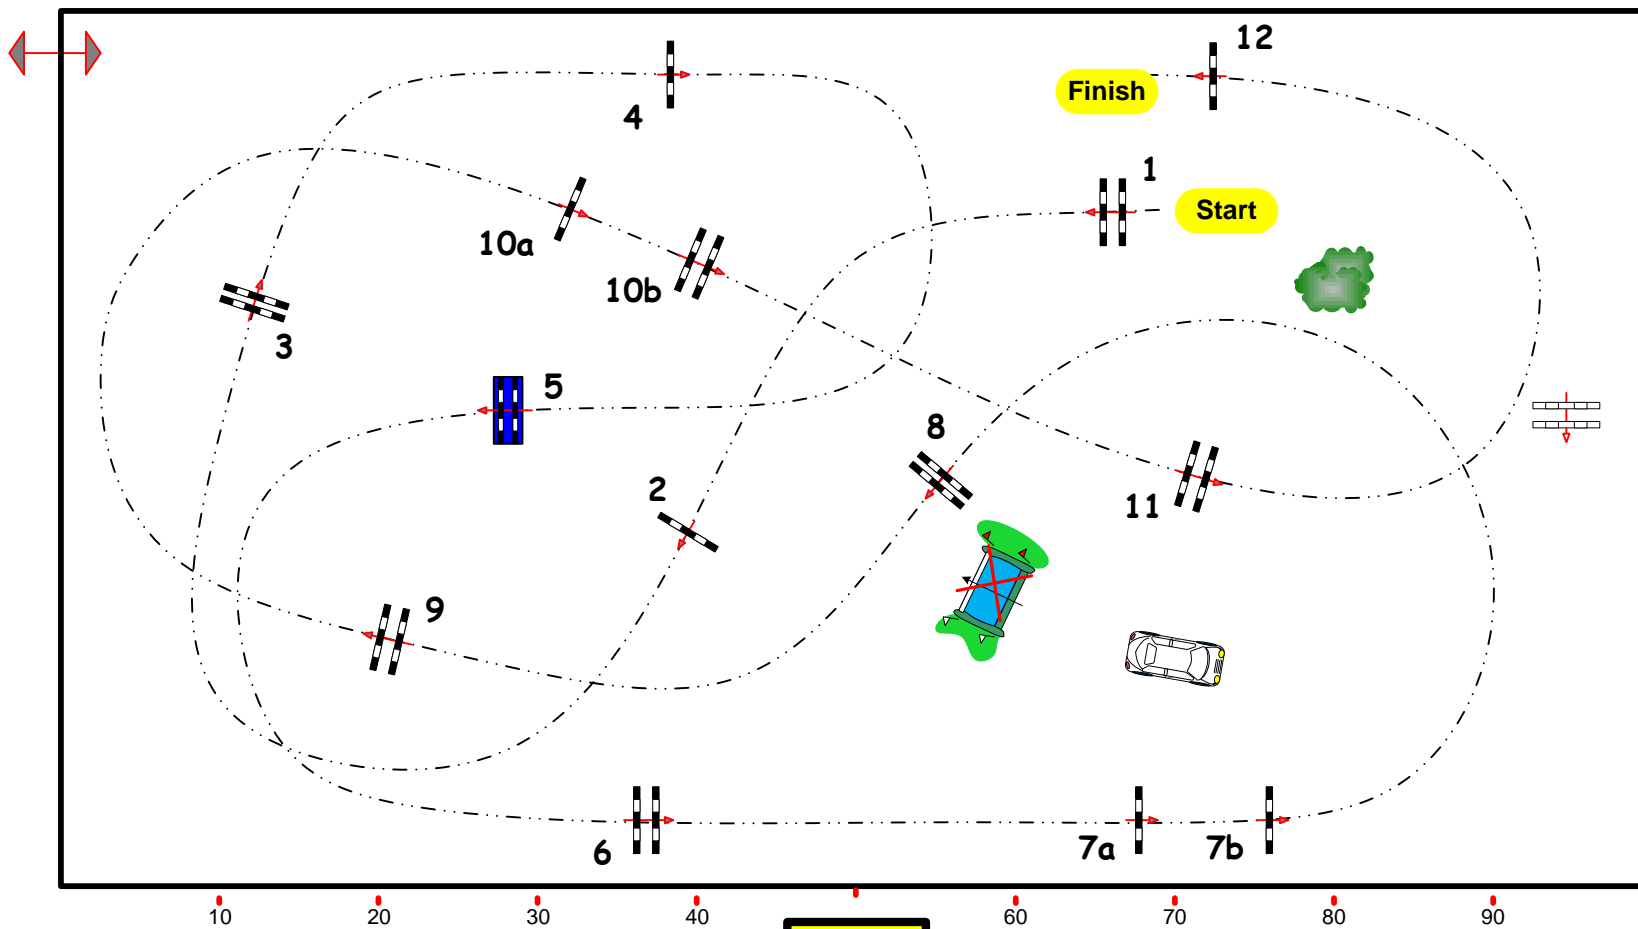

Class No.: 19

CSI Am Gold Tour

Competition against the clock

Table: A	Vitesse : 350 m/min	Obstacles: 12	Jump-Off :	
National RG:	Distance : 0 m	Efforts: 14	Distance :	0 m
FEI RG / Art. 238.2.1	T.A : 0 sec	Penalty sec:	T.A :	0 sec
Hauteur : 1,20 m	T.L : 0 sec		T.L :	0 sec

g.b
design

Course Designers

Grégory BODO 

J-C LAPARRA
Damien ABSCHIEDT

(100 x 55)