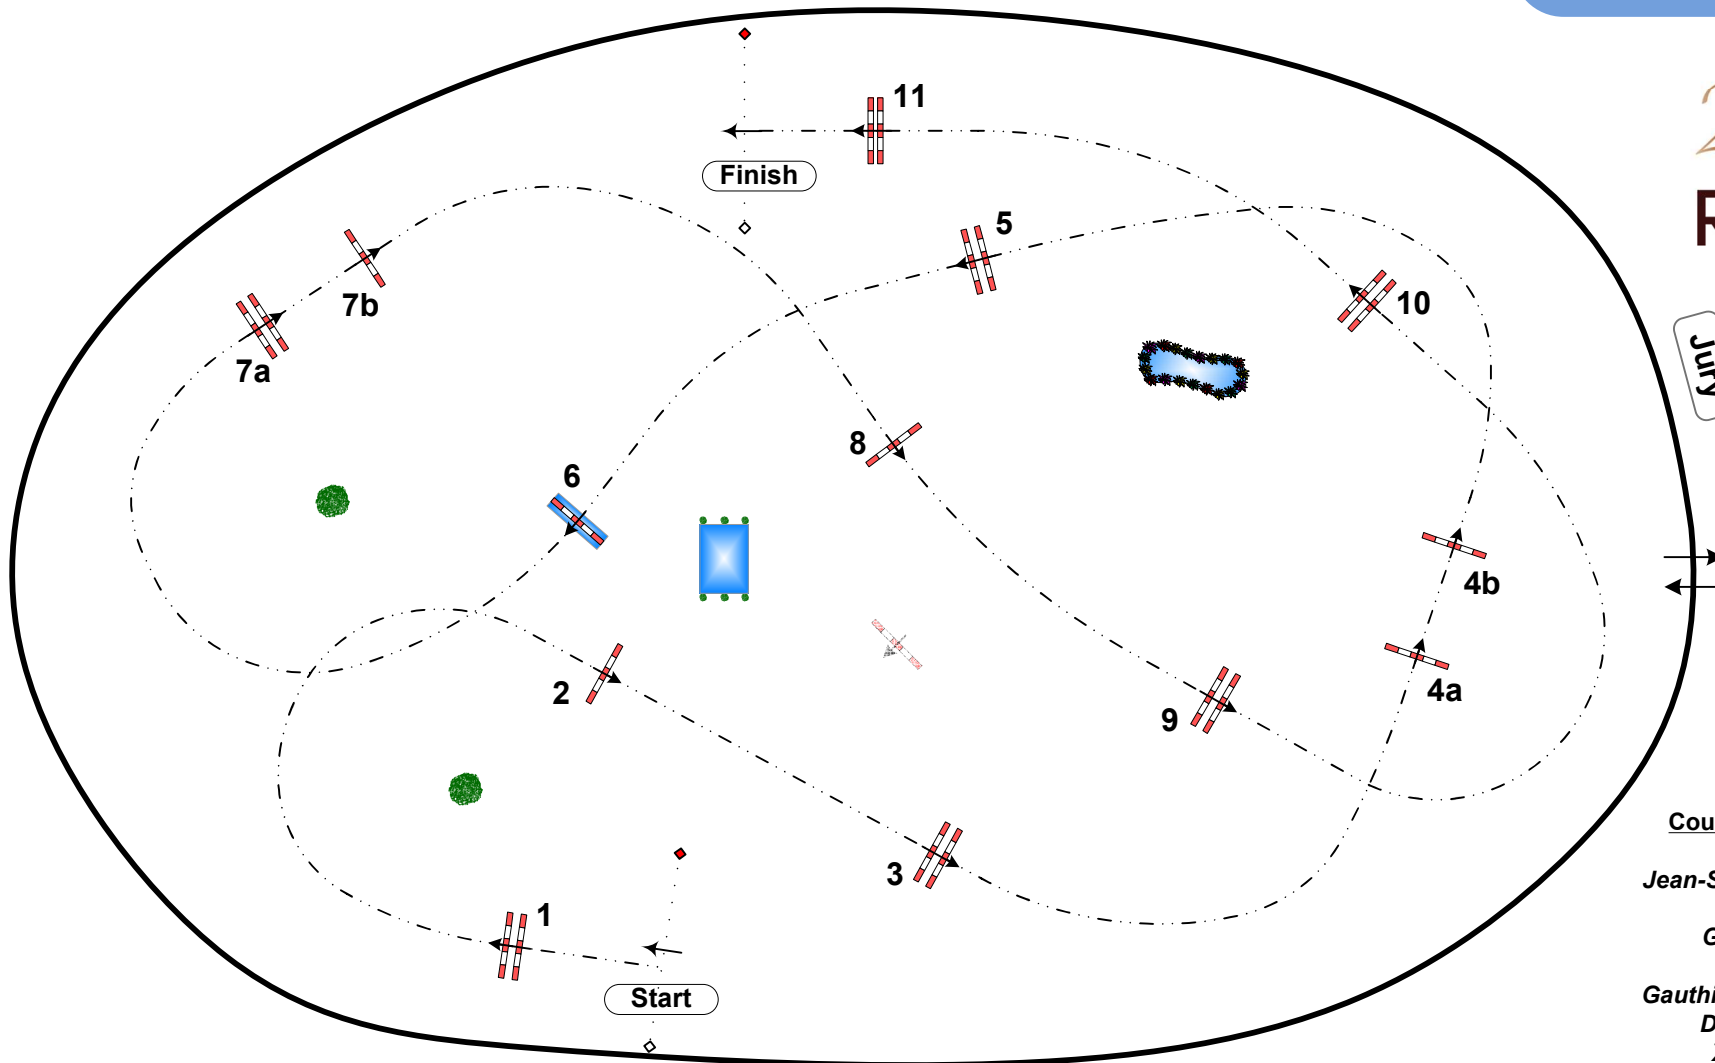

# CHANTILLY CLASSIC

Class n° 15

Friday, 10 July 2026

Label : CSI YH

Table A, one round against the clock (Art. 220.2.1.1)

Speed : 350 m/min

Length : 0 m

Time allowed : 0 sec

Time limit : 0 sec

Height : 1,40 m

**GRANDPRIX**  
events

Amphithéâtre  
Jean Maurice Bonneau

July

**Course Design Team**

- Jean-Sébastien BRENIER 
- Grégory BODO 
- Pieter VITSE 
- Gauthier DELAFONTAINE 
- David KOHNKE 
- Xavier LUBIN 
- Rémi DUPEUX 