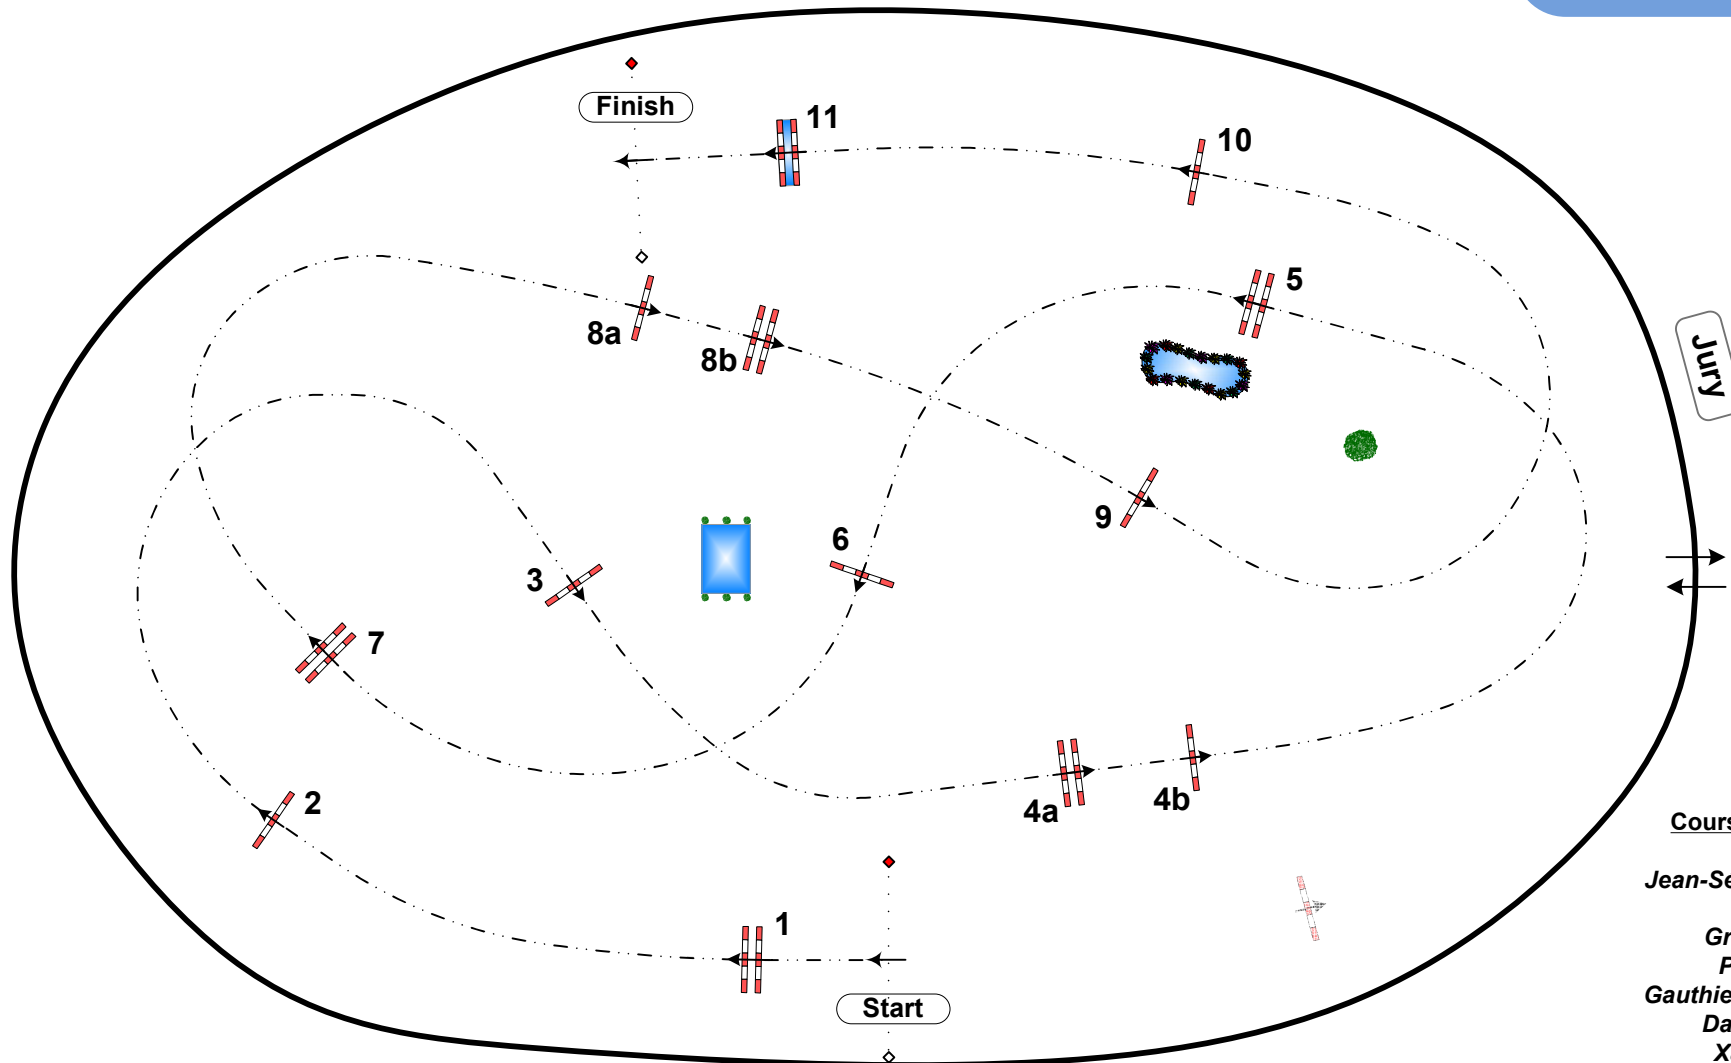

6

CHANTILLY CLASSIC

Class n° 6

Thursday, 09 July 2026

Label : CSI 4*

Table A, one round against the clock (Art. 220.2.1.1)

Speed : 350 m/min

Length : 0 m

Time allowed : 0 sec

Time limit : 0 sec

Height : 1,40 m

GRANDPRIX
events

Amphithéâtre
Jean Maurice Bonneau

Course Design Team

- Jean-Sébastien BRENIER 
- Grégory BODO 
- Pieter VITSE 
- Gauthier DELAFONTAINE 
- David KOHNKE 
- Xavier LUBIN 
- Rémi DUPEUX 