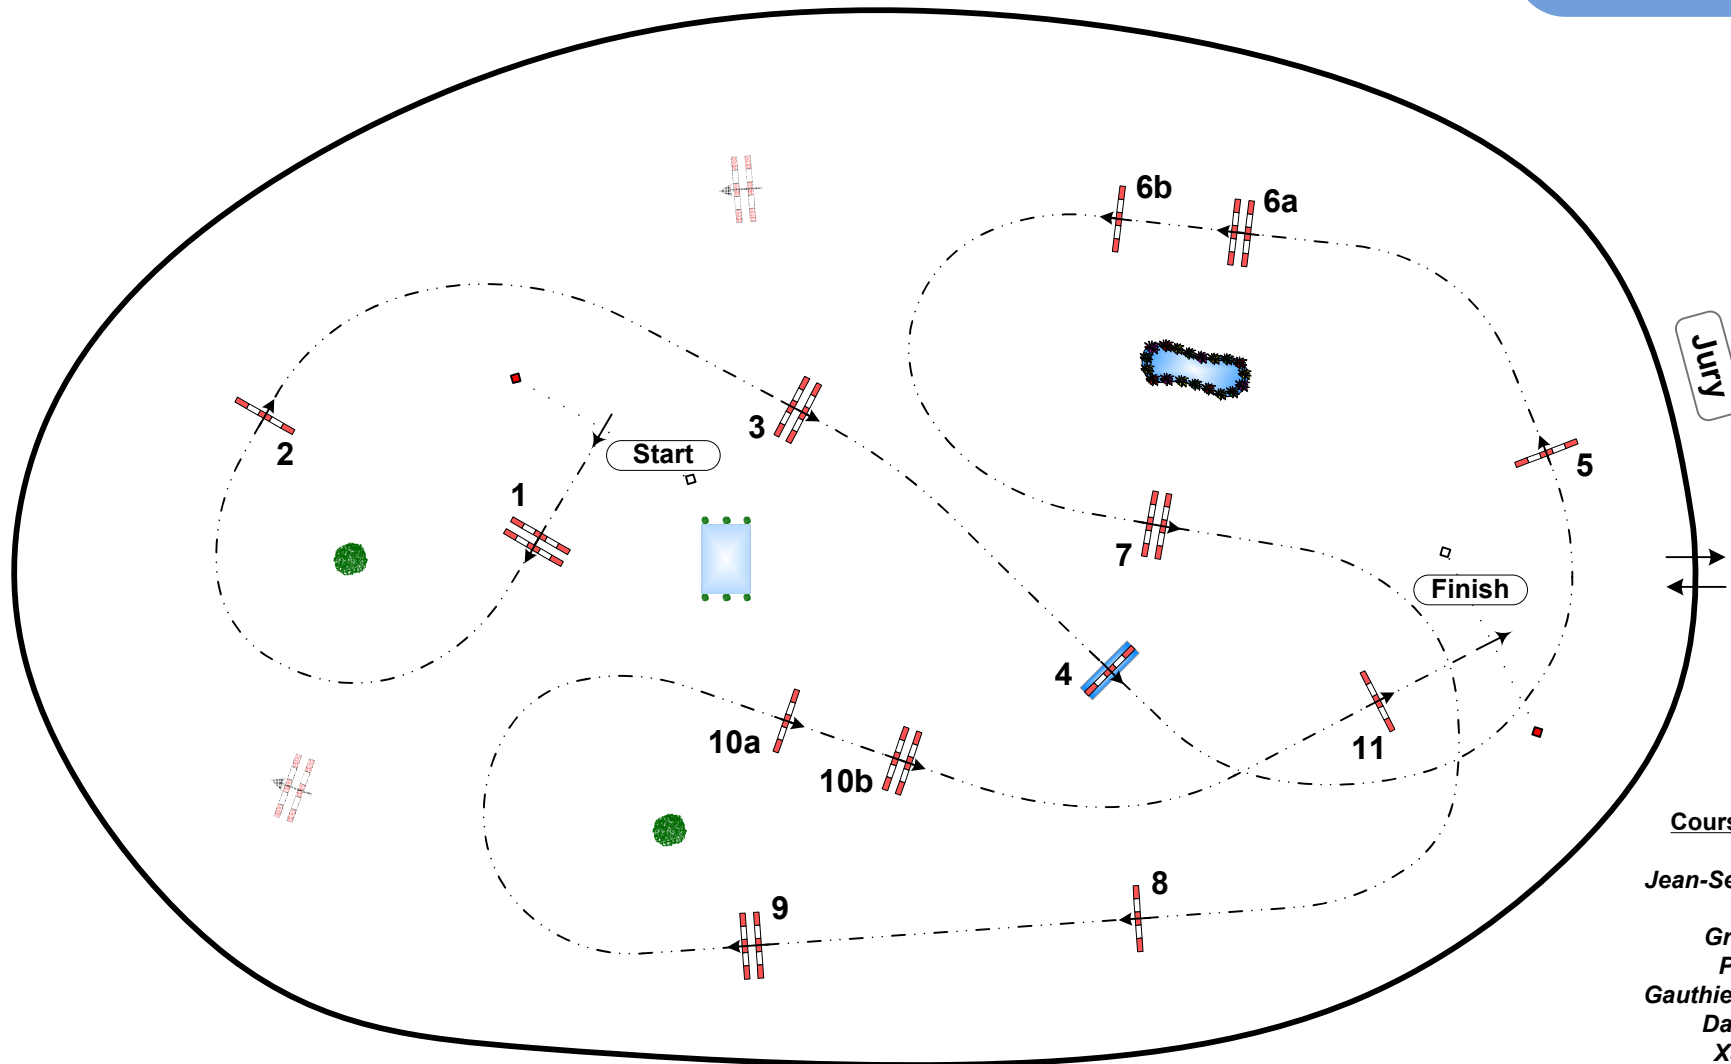

4

CHANTILLY CLASSIC

Class n° 4

Thursday, 09 July 2026

Label : CSI 2*

Table A, one round against the clock (Art. 220.2.1.1)

Speed : 350 m/min

Length : 430 m

Time allowed : 74 sec

Time limit : 148 sec

Height : 1,30 m

GRANDPRIX
events

Amphithéâtre
Jean Maurice Bonneau

Course Design Team

- Jean-Sébastien BRENIER 
- Grégory BODO 
- Pieter VITSE 
- Gauthier DELAFONTAINE 
- David KOHNKE 
- Xavier LUBIN 
- Rémi DUPEUX 