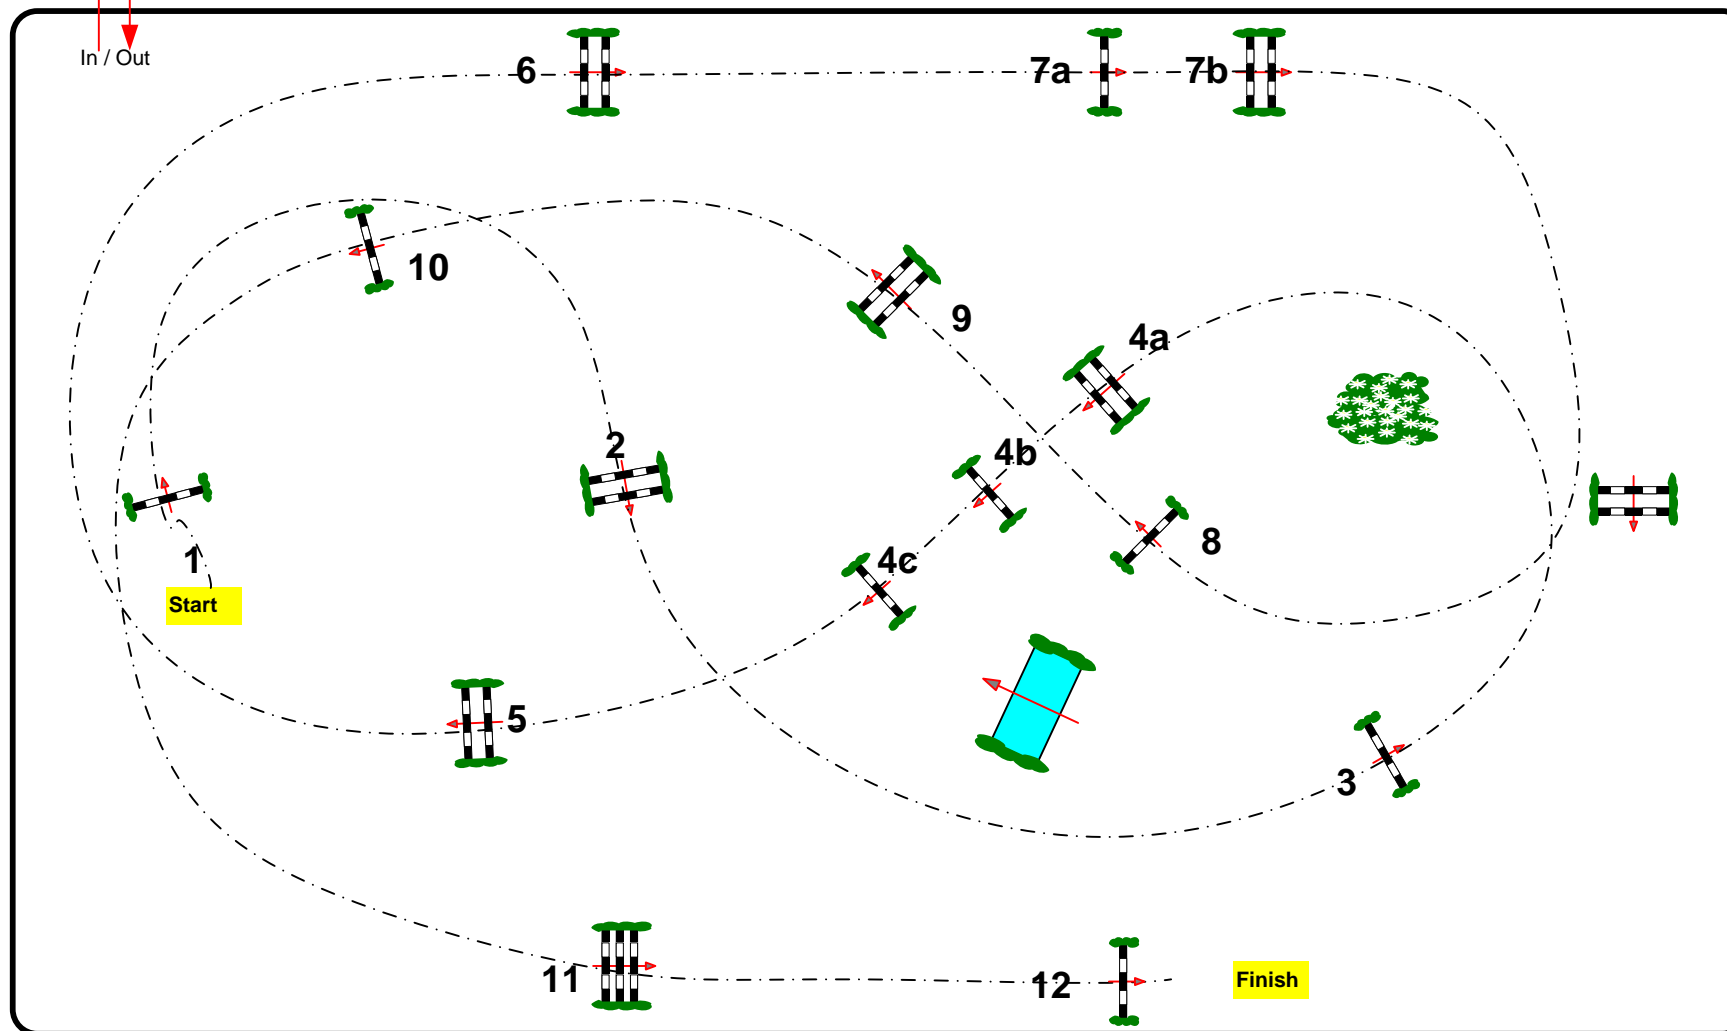

Class No.:

CSI **

Competition against the clock
samedi 19 septembre 2020

Start: 0:00

Canteleu CSI **

18 au 20 Septembre 2020

Table :	A	Speed :	375 m/min	Obstacles :	12	1st Jump-off :	
National RG :		Length :	0 m	Efforts :	15	Length :	0 m
FEI RG / Art. :	238.2.1	Time allowed :	0 sec	Penalty sec :		Time allowed :	0 sec
Height :	1.45 m	Time limit :	0 sec	Closed combination :		Time limit :	0 sec

Course Designer
Cédric LONGIS

Valentin MEURISSE