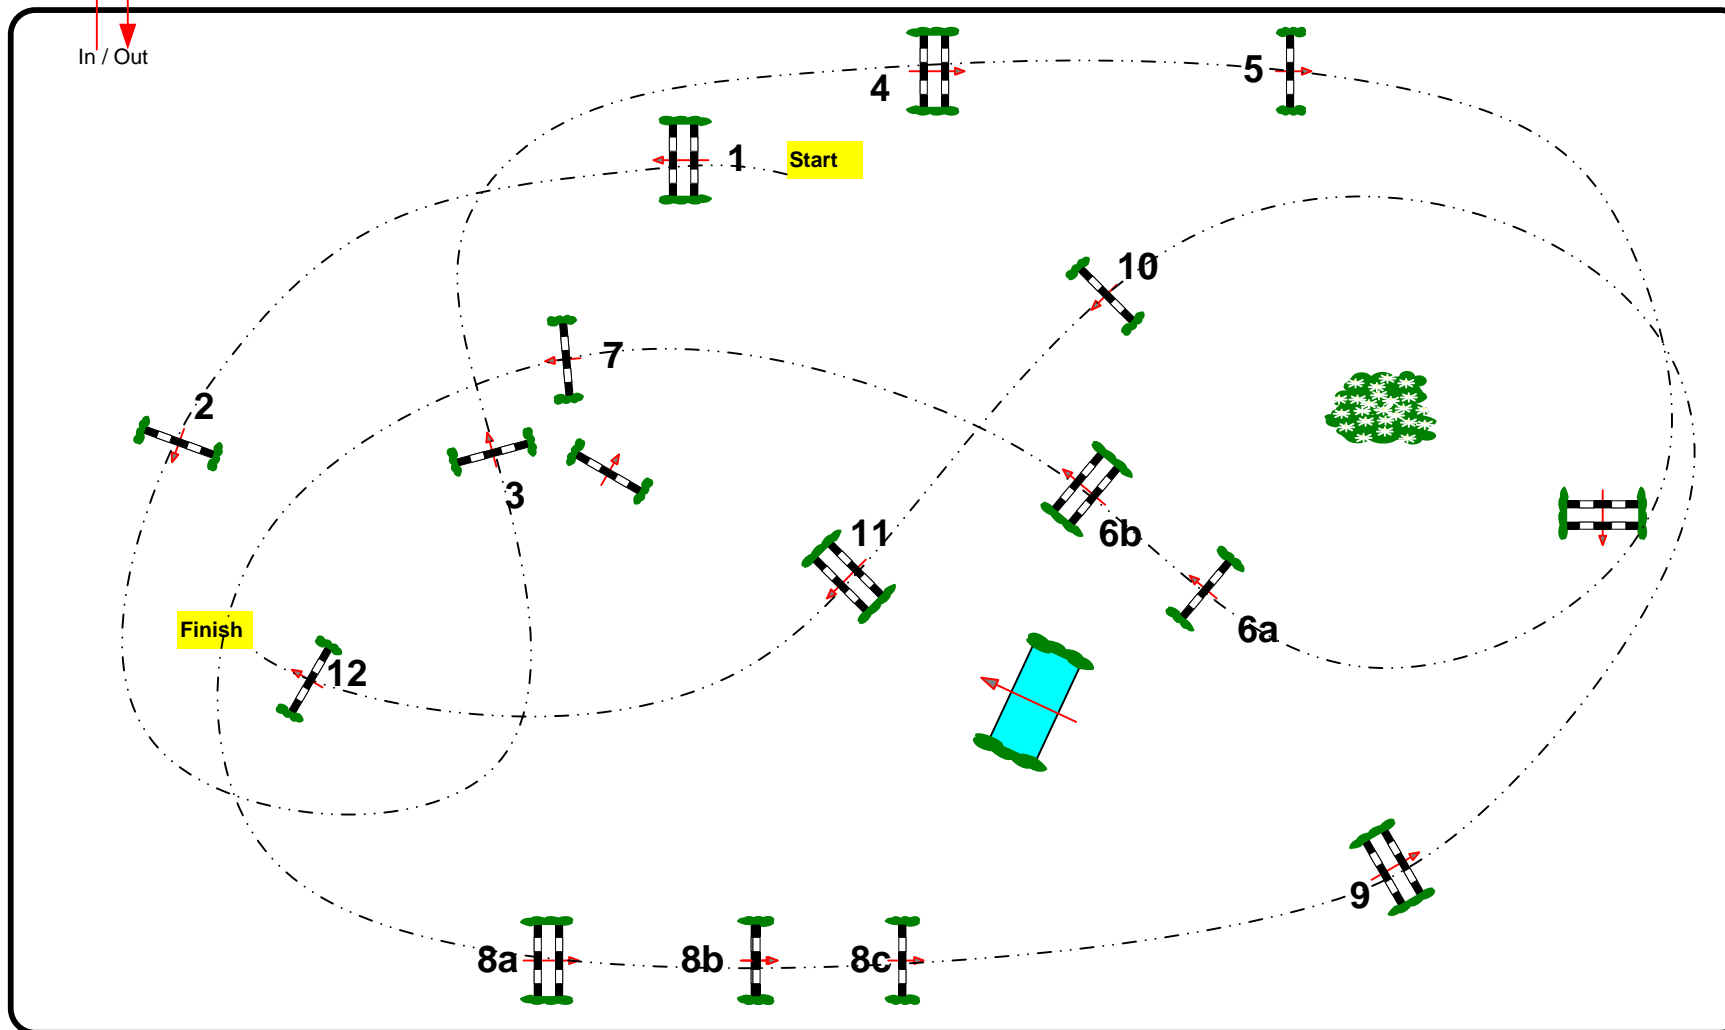

Class No.:

CSI *

Competition against the clock

jeudi 3 septembre 2020

Start: 0:00

Canteleu CSI **

18 au 20 Septembre 2020

Table :	A	Speed :	350 m/min	Obstacles :	12	1st Jump-off :	
National RG :		Length :	0 m	Efforts :	15	Length :	0 m
FEI RG / Art. :	238.2.1	Time allowed :	0 sec	Penalty sec :		Time allowed :	0 sec
Height :	1.25 m	Time limit :	0 sec	Closed combination :		Time limit :	0 sec

Course Designer
Cédric LONGIS

Valentin MEURISSE