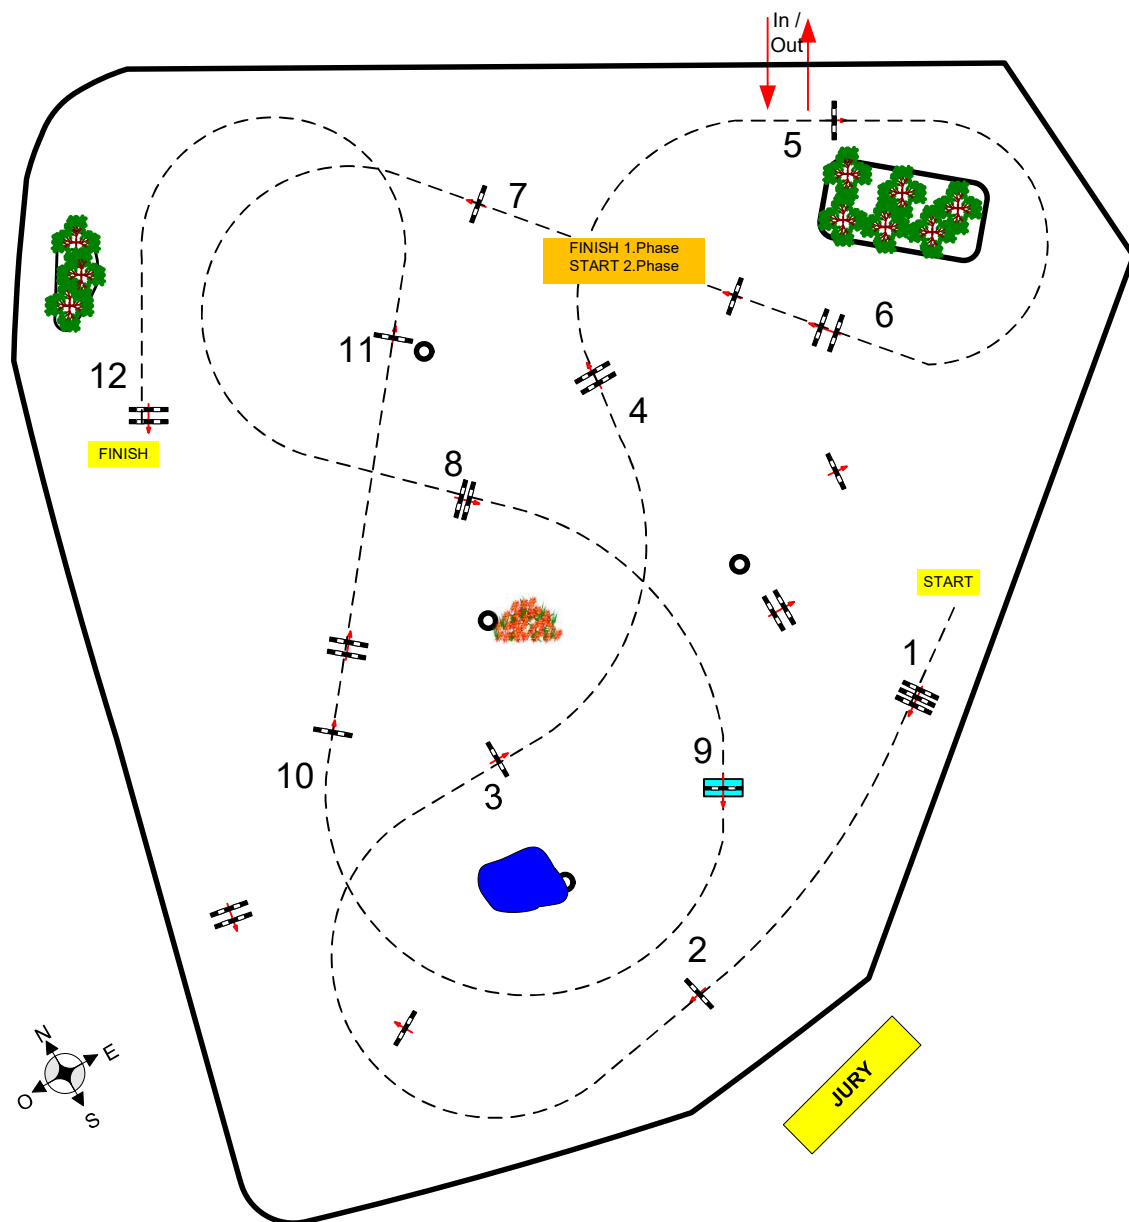

**PÔLE
ÉQUESTRE**
DU COMPIÉGNOIS

Epreuve No.: 21

International Competition

Competition in two Phases

Dimanche 19 Avril 2026

Début: 12:00

GRANDPRIX
events

Article FEI: 222.2.3
Hauteur: 1,20 m
Vitesse: 350 m/min

Longueur: 0 m
Temps accordé: 0 sec
Temps limite: 0 sec

Obstacles:
1ère étape : **1-6**

Longueur: 250 m
Temps accordé: 43 sec
Temps limite: 86 sec

2ème étape : **7-12**
Longueur: 250 m
Temps accordé: 43 sec
Temps limite: 86 sec