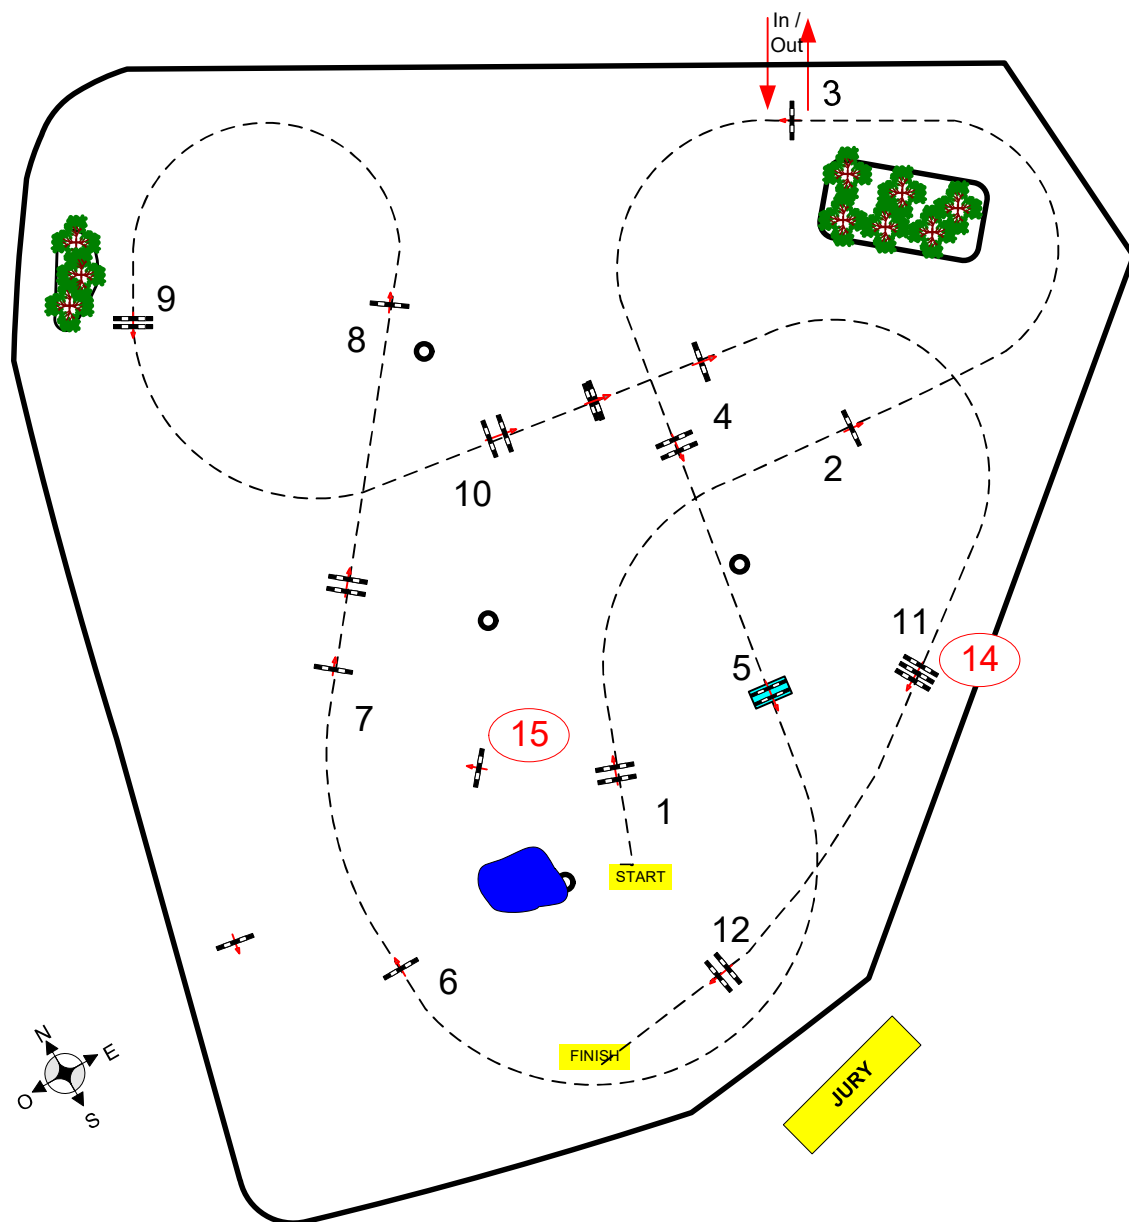

PÔLE ÉQUESTRE

DU COMPIÉGNOIS

Epreuve No.: 20

International Competition

Competition with one jump-off

Dimanche 19 Avril 2026

Début: 8:00

GRANDPRIX
events

Barème: A

Article FFE:

Article FEI: 220.2..1.2

Hauteur: 1,25 m

Vitesse: 350 m/min

Longueur: 0 m

Temps accordé: 0 sec

Temps limite: 0 sec

5.7A.8.9.10A.10B.14.15

Manu EICHNER

Laurent SEYCHAL

1st Jump-off:

Longueur: 300 m

Temps accordé: 52 sec

Temps limite: 104 sec