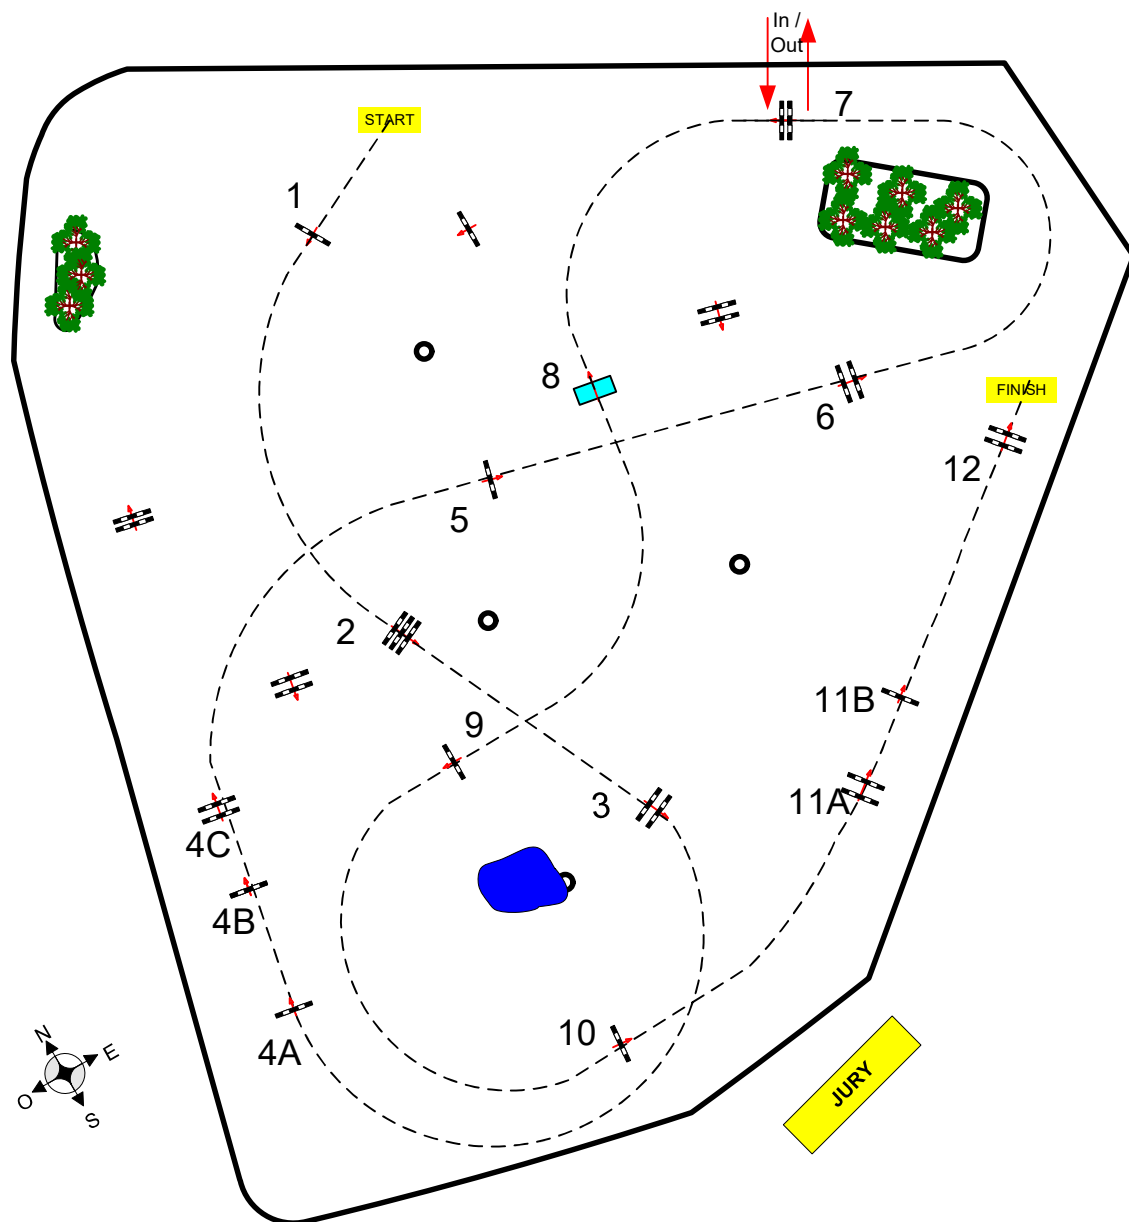

**PÔLE  
ÉQUESTRE**  
DU COMPIÉGNOIS

**Epreuve No.: 18**

**International Competition**

**IN BEETWENN**

**Samedi 18 Avril 2026**

**Début: 17:00**

**GRANDPRIX**  
events

*Manu EICHNER*

*Laurent SEYCHAL*

Barème: A

Article FFE:

Article FEI: 220.2.1.1

Hauteur: 1,25 m

Vitesse: 350 m/min

Longueur: 465 m

Temps accordé: 80 sec

Temps limite: 160 sec

Obstacles:

Efforts:

Pénalités/sec

Combinaison(s):

1st Jump-off:

Longueur: 0 m

Temps accordé: 0 sec

Temps limite: 0 sec