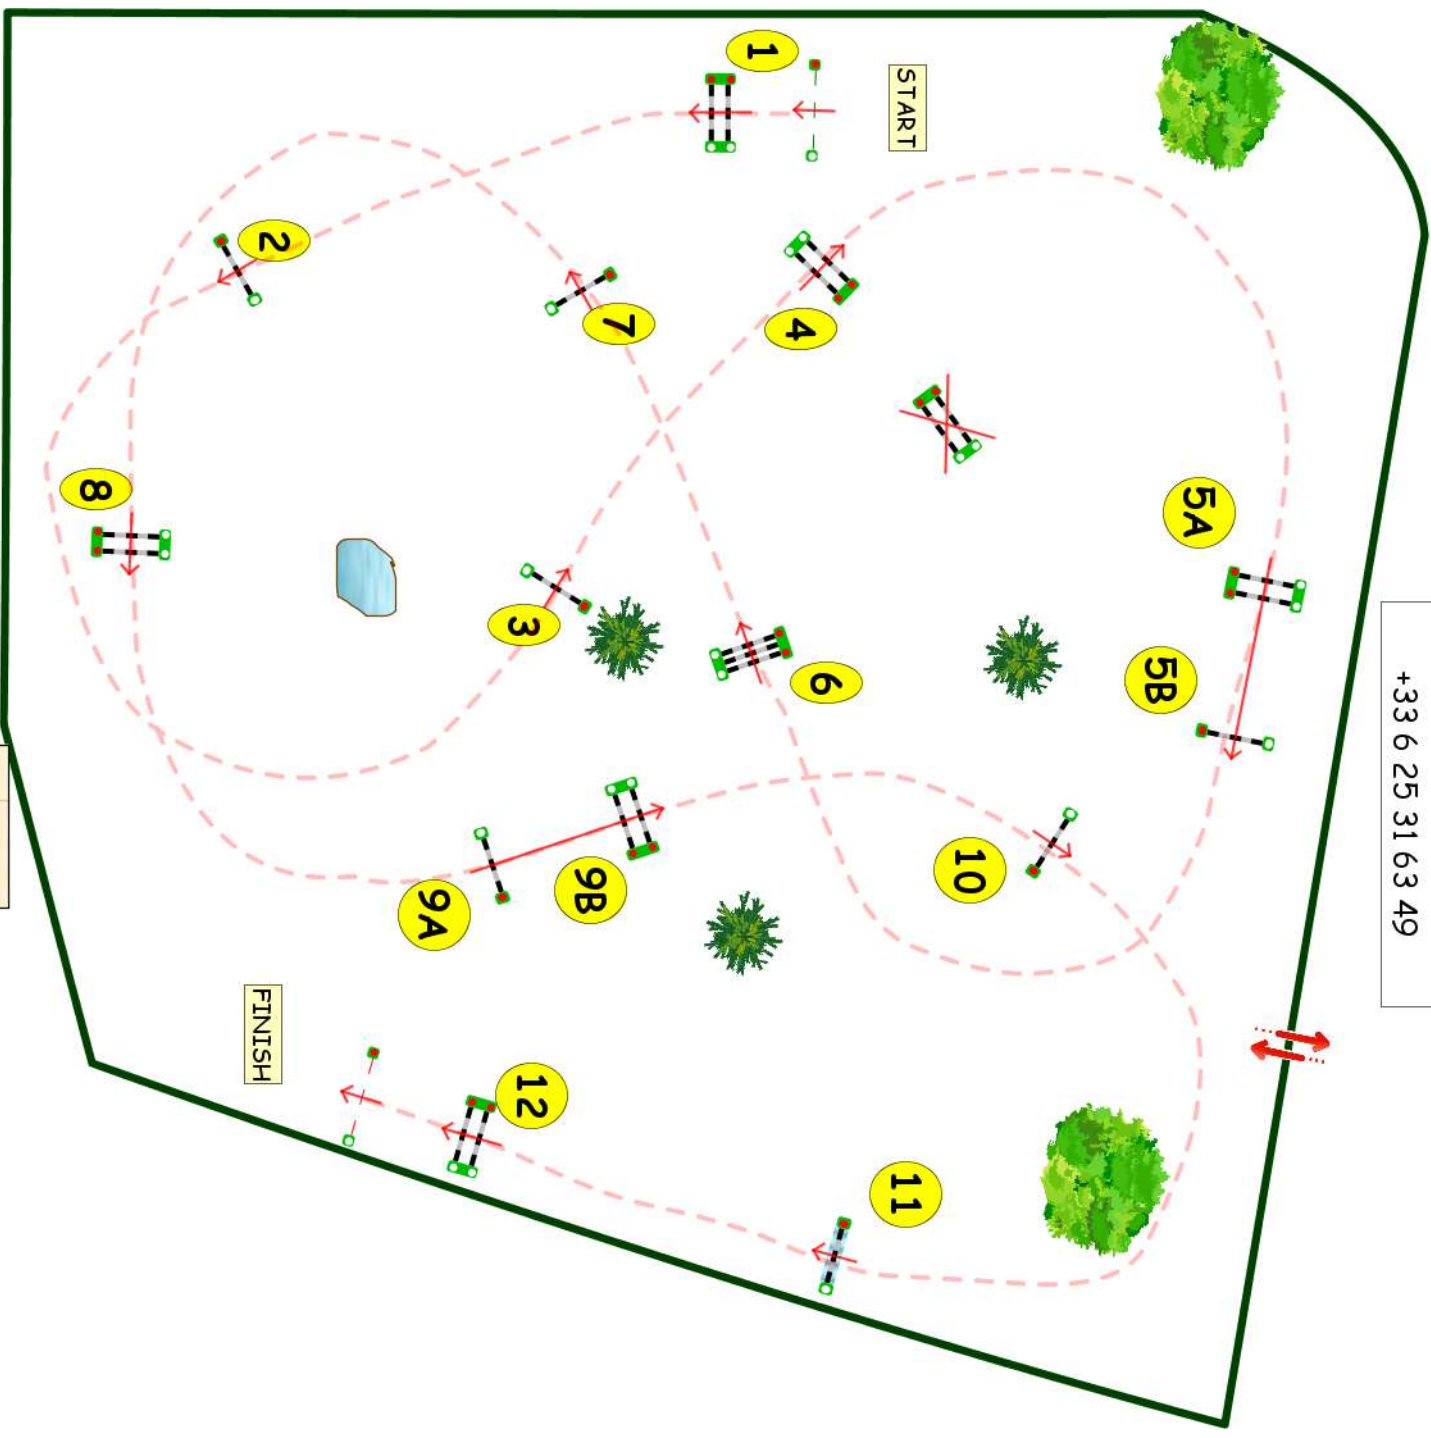

Course Designer :
Gauthier DELAFONTAINE
+33 6 25 31 63 49

JUMP Designer
COMPIEGNE
DELAHAYE
Epreuve N°5
Le 08/04/2026 à 09:00

Type : CSI YH
Catégorie : 7
Hauteur : 1.3m
Vitesse epr : 350m/m

Barème : A sans chrono
Article : 220.1.1.1
Distance : 490.0m
Tps accordé : **84S**
Tps limite : 168s