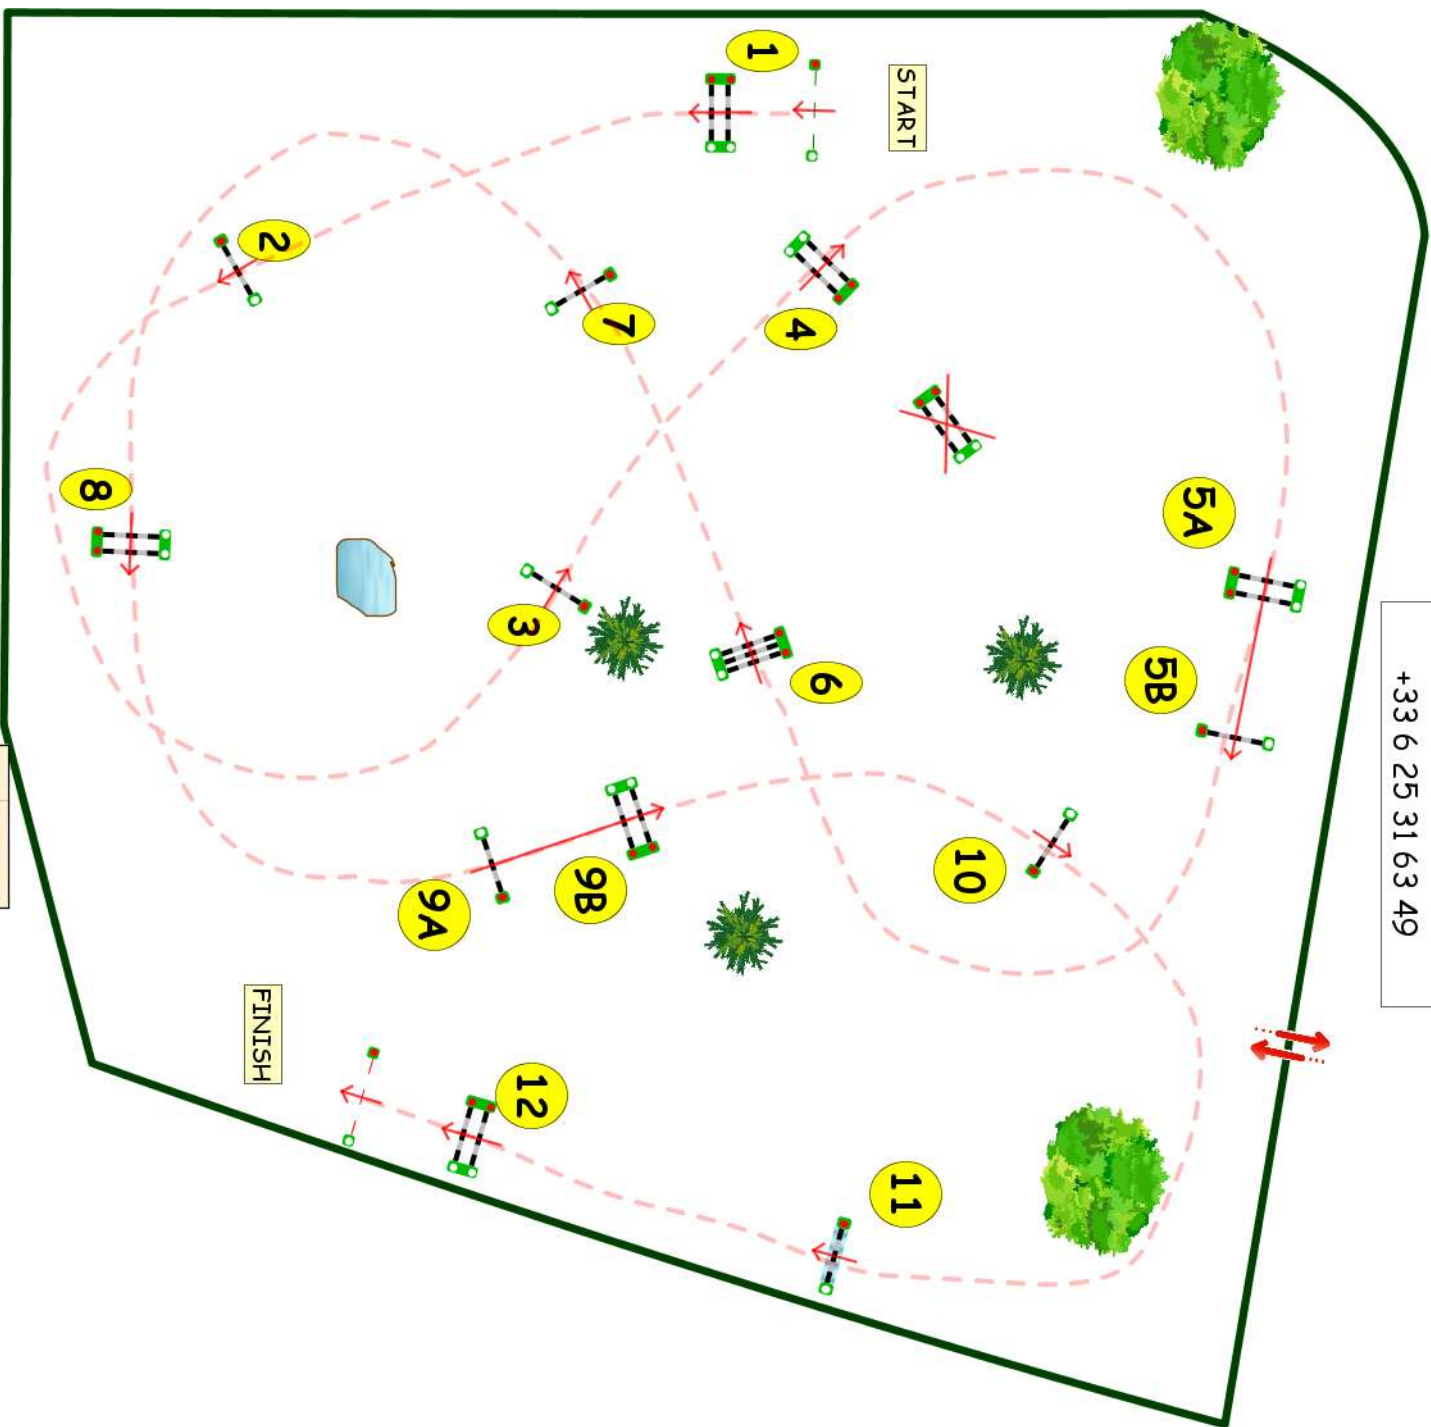

Course Designer :
Gauthier DELAFONTAINE
+33 6 25 31 63 49

JUMP Designer
COMPIEGNE
DELAHAYE
Epreuve N°4
Le 08/04/2026 à 09:00

Type : CSI YH
Catégorie : 6
Hauteur : 1.25m
Vitesse epr : 350m/m

Barème : A sans chrono
Article : 220.1.1.1
Distance : 490.0m
Tps accordé : **84S**
Tps limite : 168s