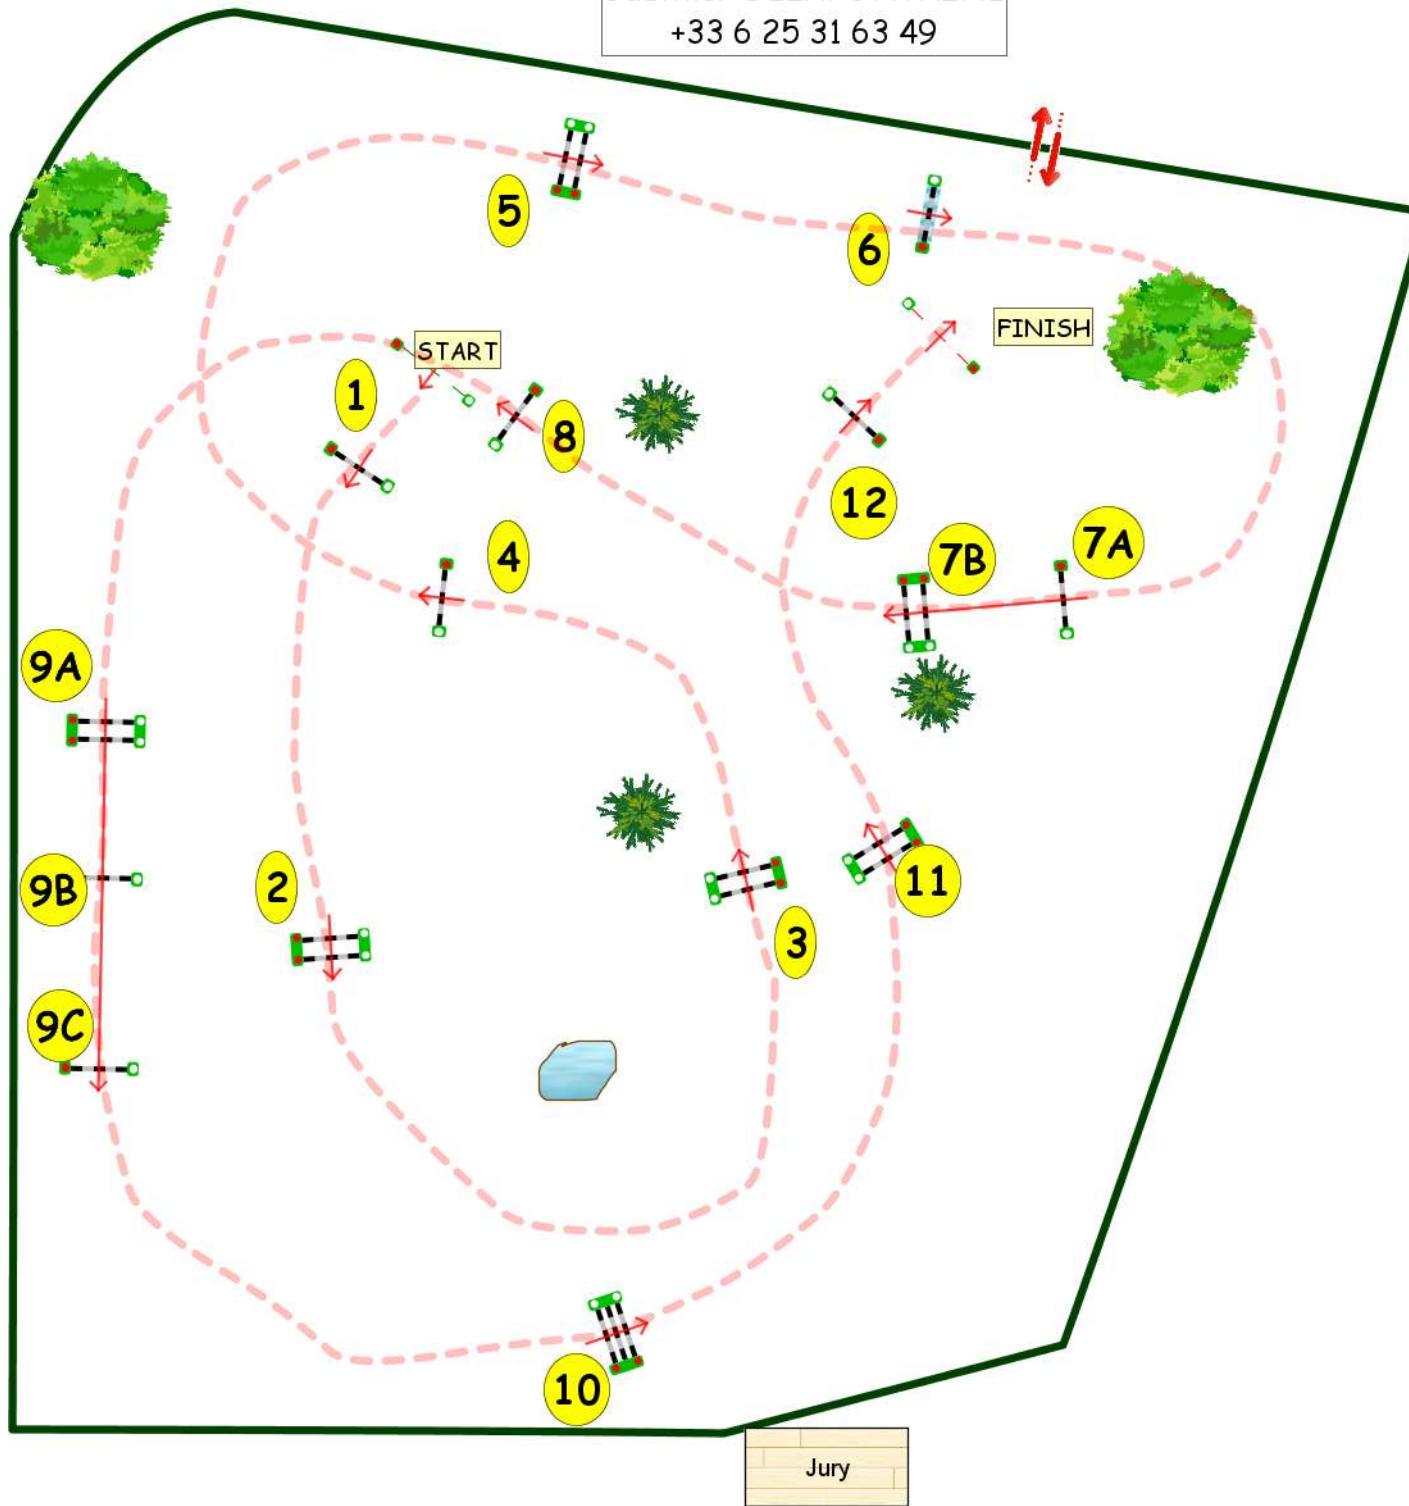

# COMPIEGNE DELAHAYE

Epreuve N°28

Le 11/04/2026 à 02:45

Type : CSI Am  
Catégorie : 120  
Hauteur : 1.2m  
Vitesse epr : 350m/m

Barème : Against the clock  
+ Jump Off

Article : 220.2.1.2

Distance : 480.0m

Tps accordé : 83s

Tps limite : 166s

11-4-5-8-9AB-3-12

Distance : 320.0m

Tps accordé : 55s

Tps limite : 110s

Jury