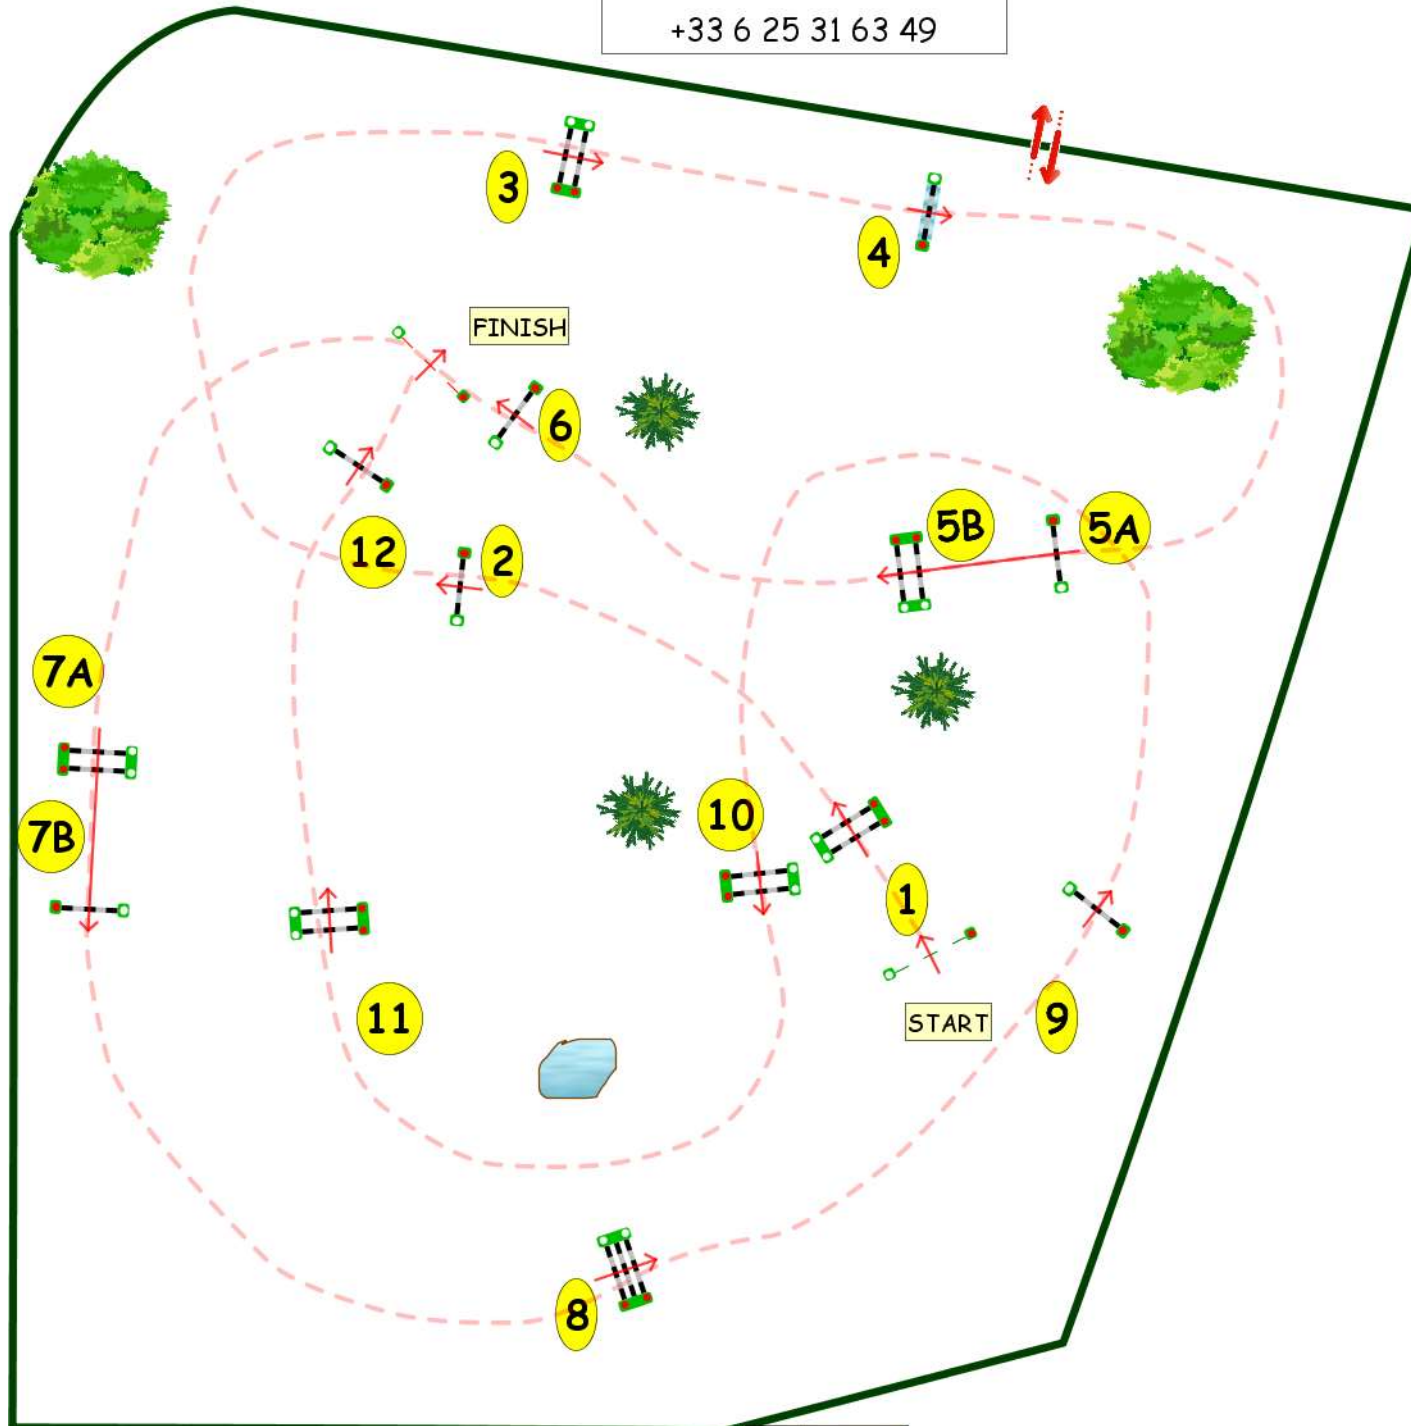

Course Designer :
Gauthier DELAFONTAINE
+33 6 25 31 63 49

COMPIEGNE DELAHAYE

Epreuve N°27

Le 11/04/2026 à 01:15

Type : CSI Am
Catégorie : 110
Hauteur : 1.1m
Vitesse epr : 350m/m

Barème : Against the clock
Article : 220.2.1.1
Distance : 500.0m
Tps accordé : **86s**
Tps limite : 172s