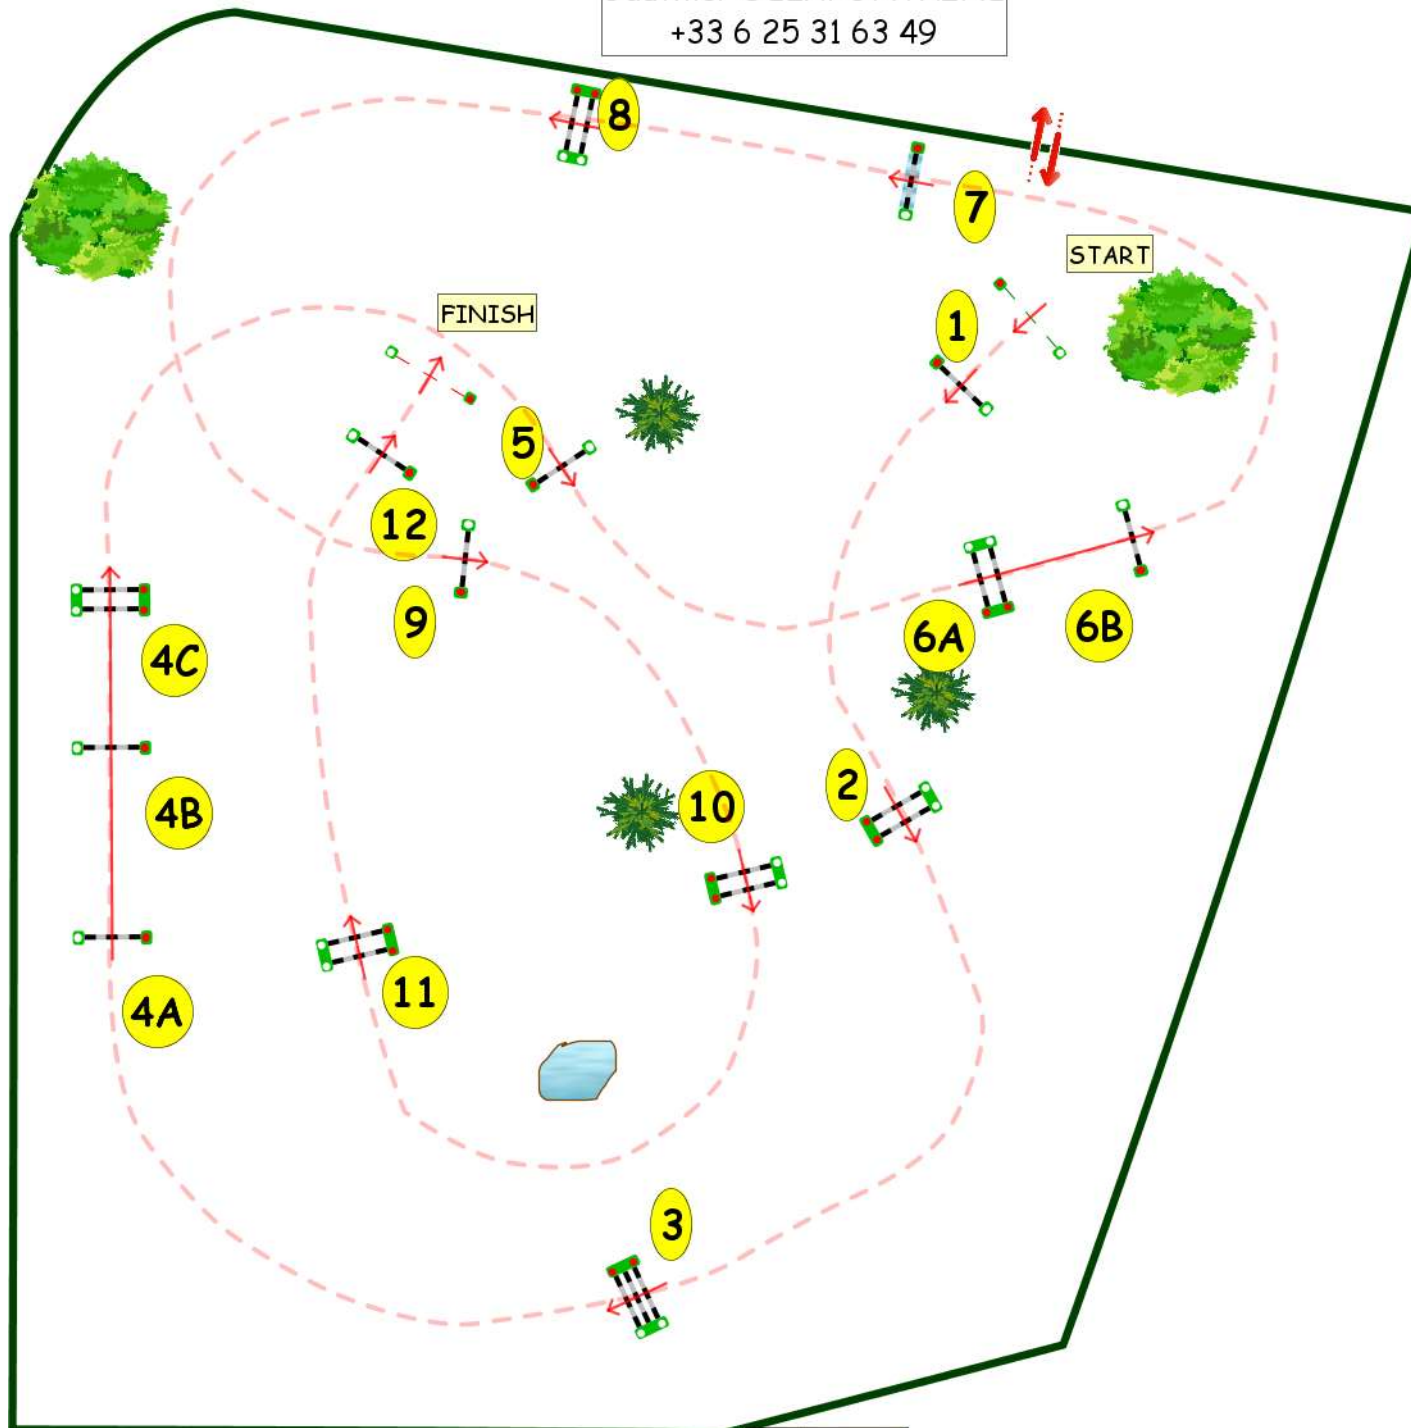

# COMPIEGNE DELAHAYE

Epreuve N°26

Le 11/04/2026 à 11:45

Type : CSI \*

Catégorie : 140

Hauteur : 1.35m

Vitesse epr : 350m/m

Barème : Against the clock

Article : 220.2.1.1

Distance : 470.0m

Tps accordé : 81s

Tps limite : 162s

Jury