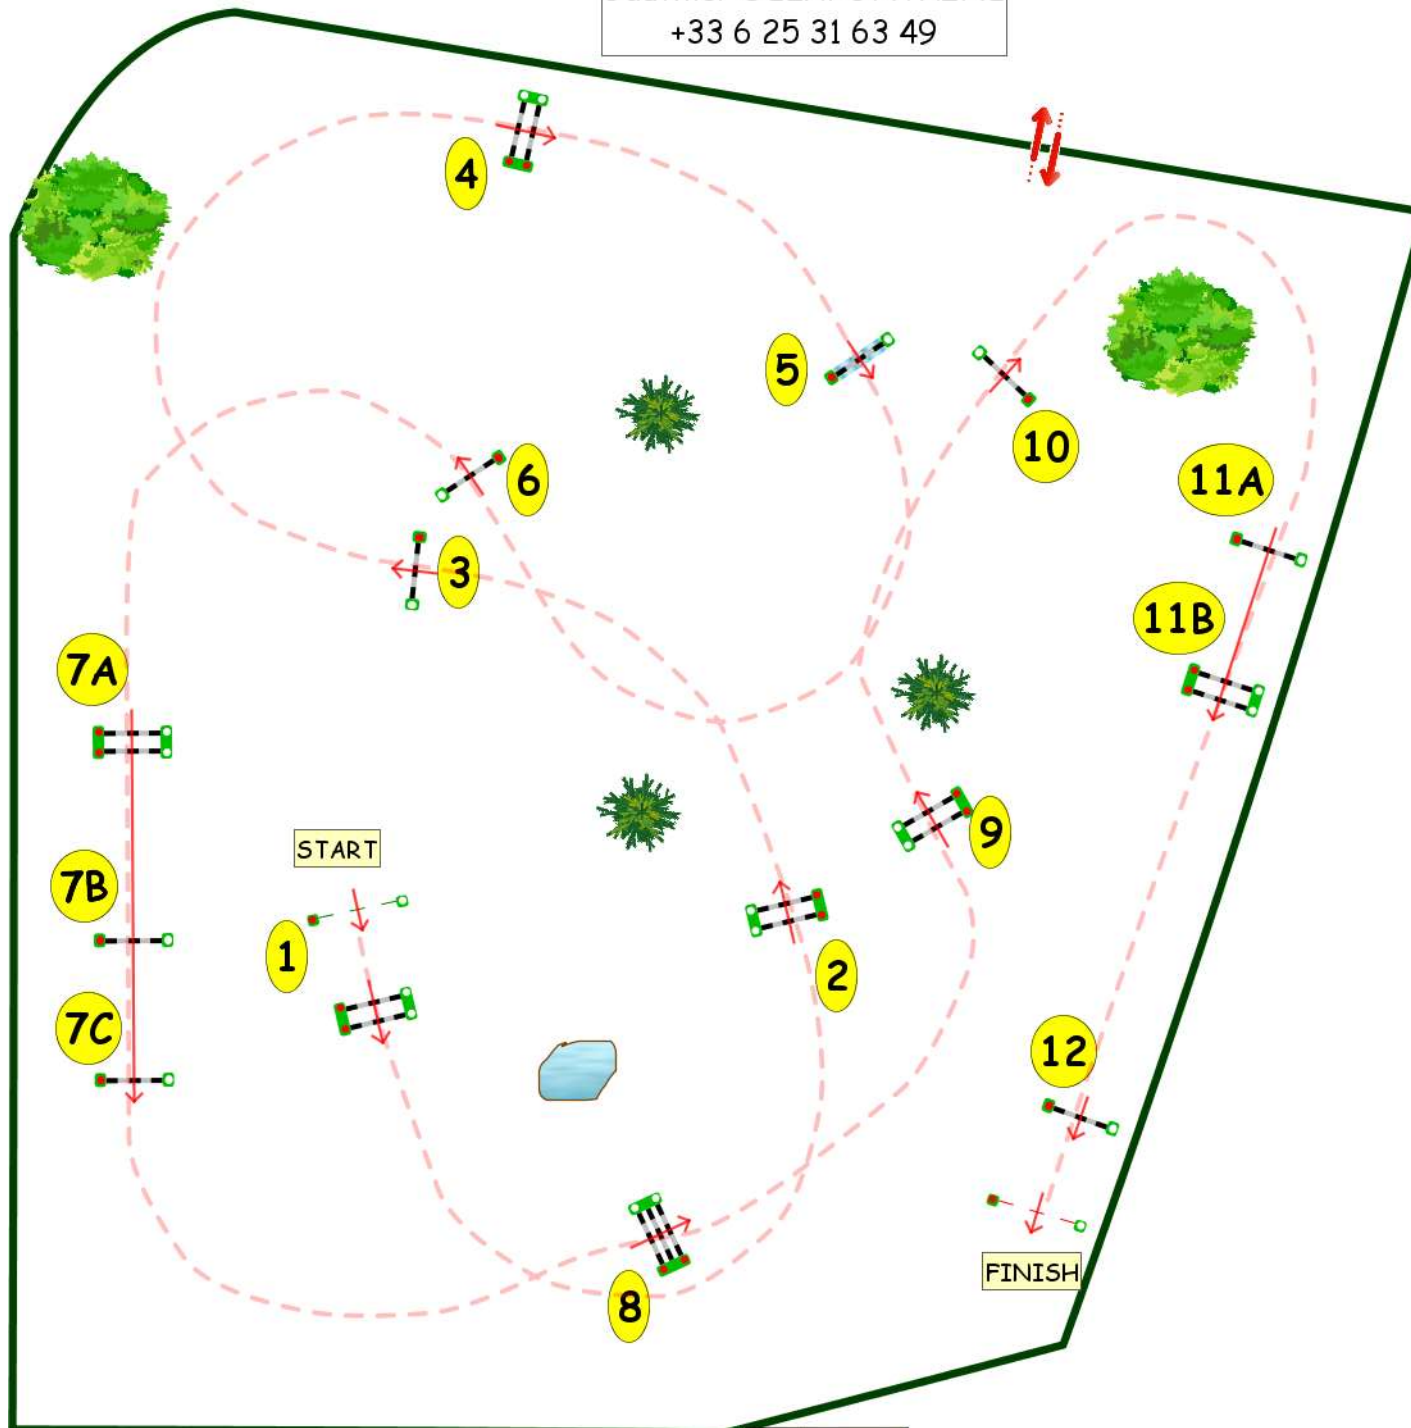

# COMPIEGNE DELAHAYE

Epreuve N°25

Le 11/04/2026 à 08:45

Type : CSI \*\*\*

Catégorie : 140

Hauteur : 1.4m

Vitesse epr : 350m/m

Barème : Against the clock

Article : 220.2.1.1

Distance : 470.0m

Tps accordé : 81s

Tps limite : 162s

Jury