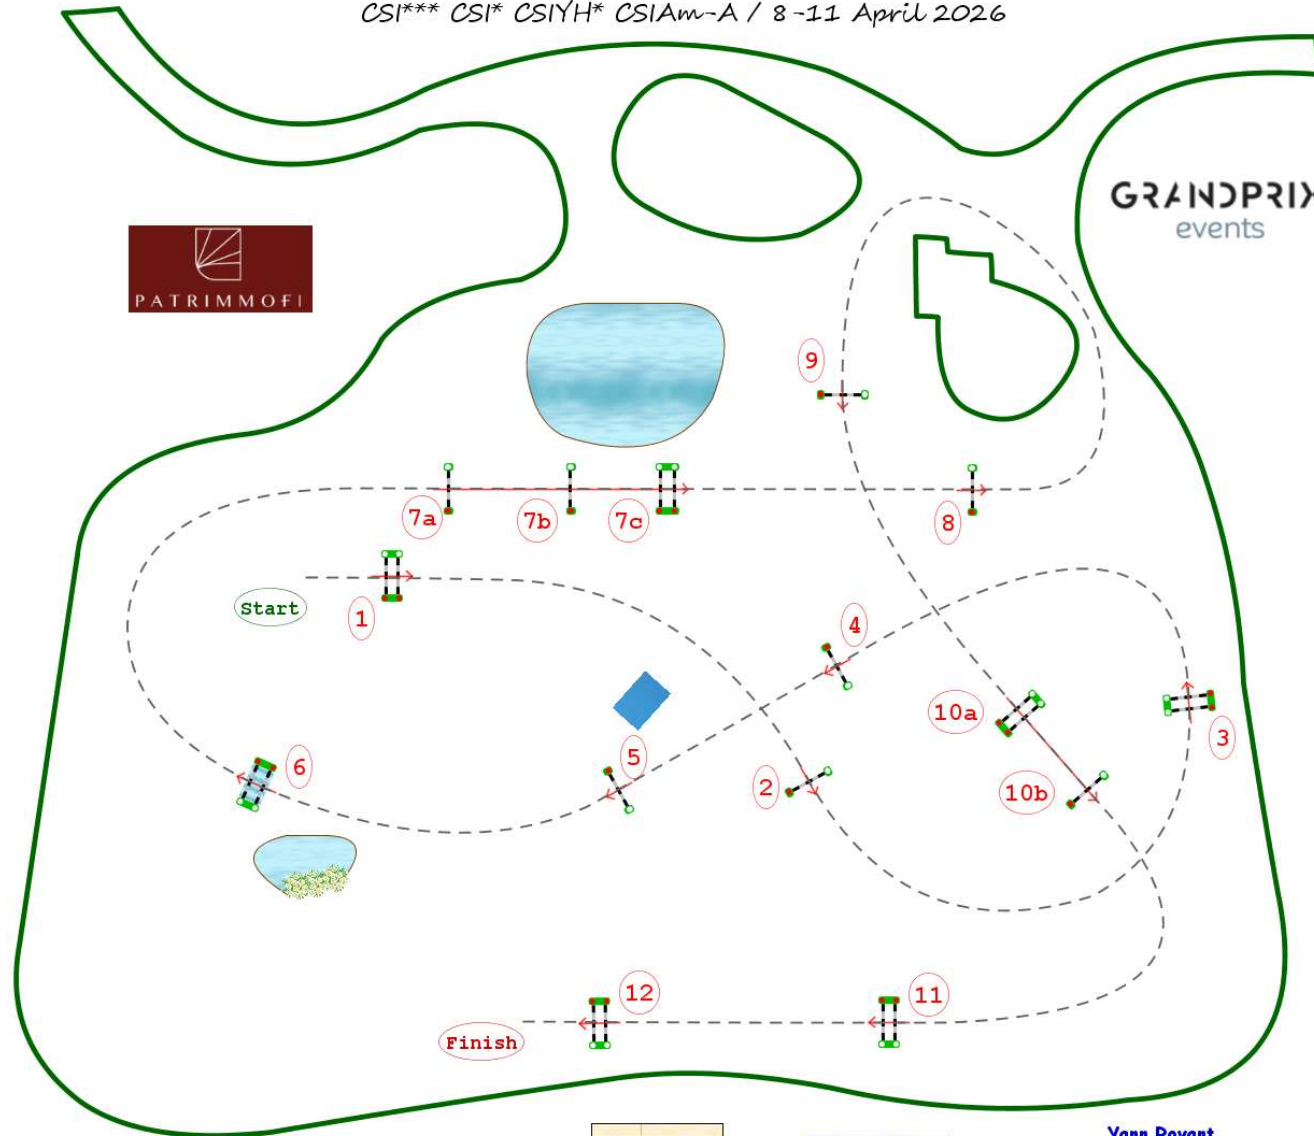

Type : CSI\*  
Category : Grand Prix  
Height : 1.35m  
Class speed : 350m/m

Table of A against the  
penalties : clock  
Article : 220.2.1.2-GP

Table of with one jump-off  
penalties :  
**5-6-7a-2-3-10ab-12**  
Length : 310.0m  
Time allowed : **54s**  
Time limit : 108s

*Compiègne Classic*

CSI\*\*\* CSI\* CSIYH\* CSIAm-A / 8-11 April 2026

GRANDPRIX  
events