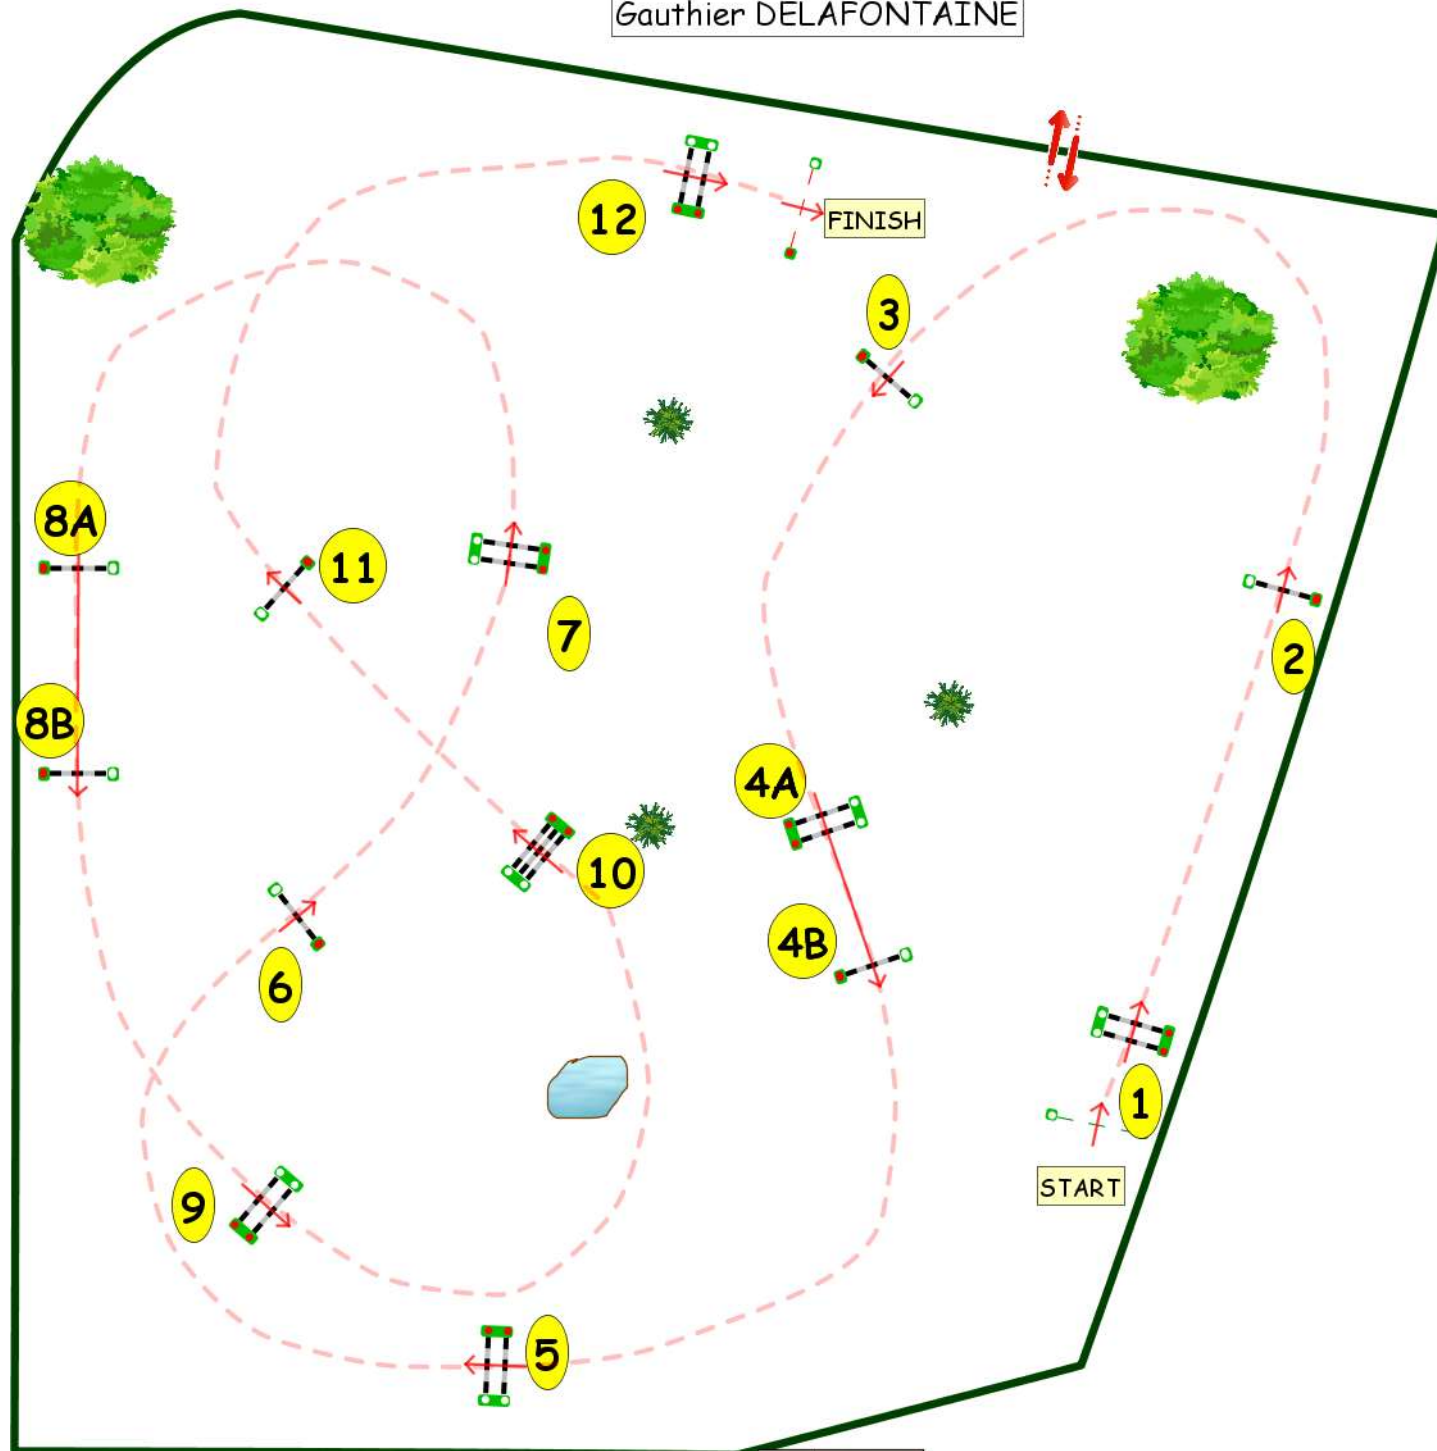

Course Designer :
Gauthier DELAFONTAINE

JUMP
Designer
www.jumpdesigner.com

COMPIEGNE DELAHAYE

Epreuve N°6

Le 08/04/2026 à 01:00

Type : CSI ***
Catégorie : 140
Hauteur : 1.4m
Vitesse epr : 350m/m

Barème : Against the clock
Article : 220.2.1.1
Distance : 480.0m
Tps accordé : 83s
Tps limite : 166s